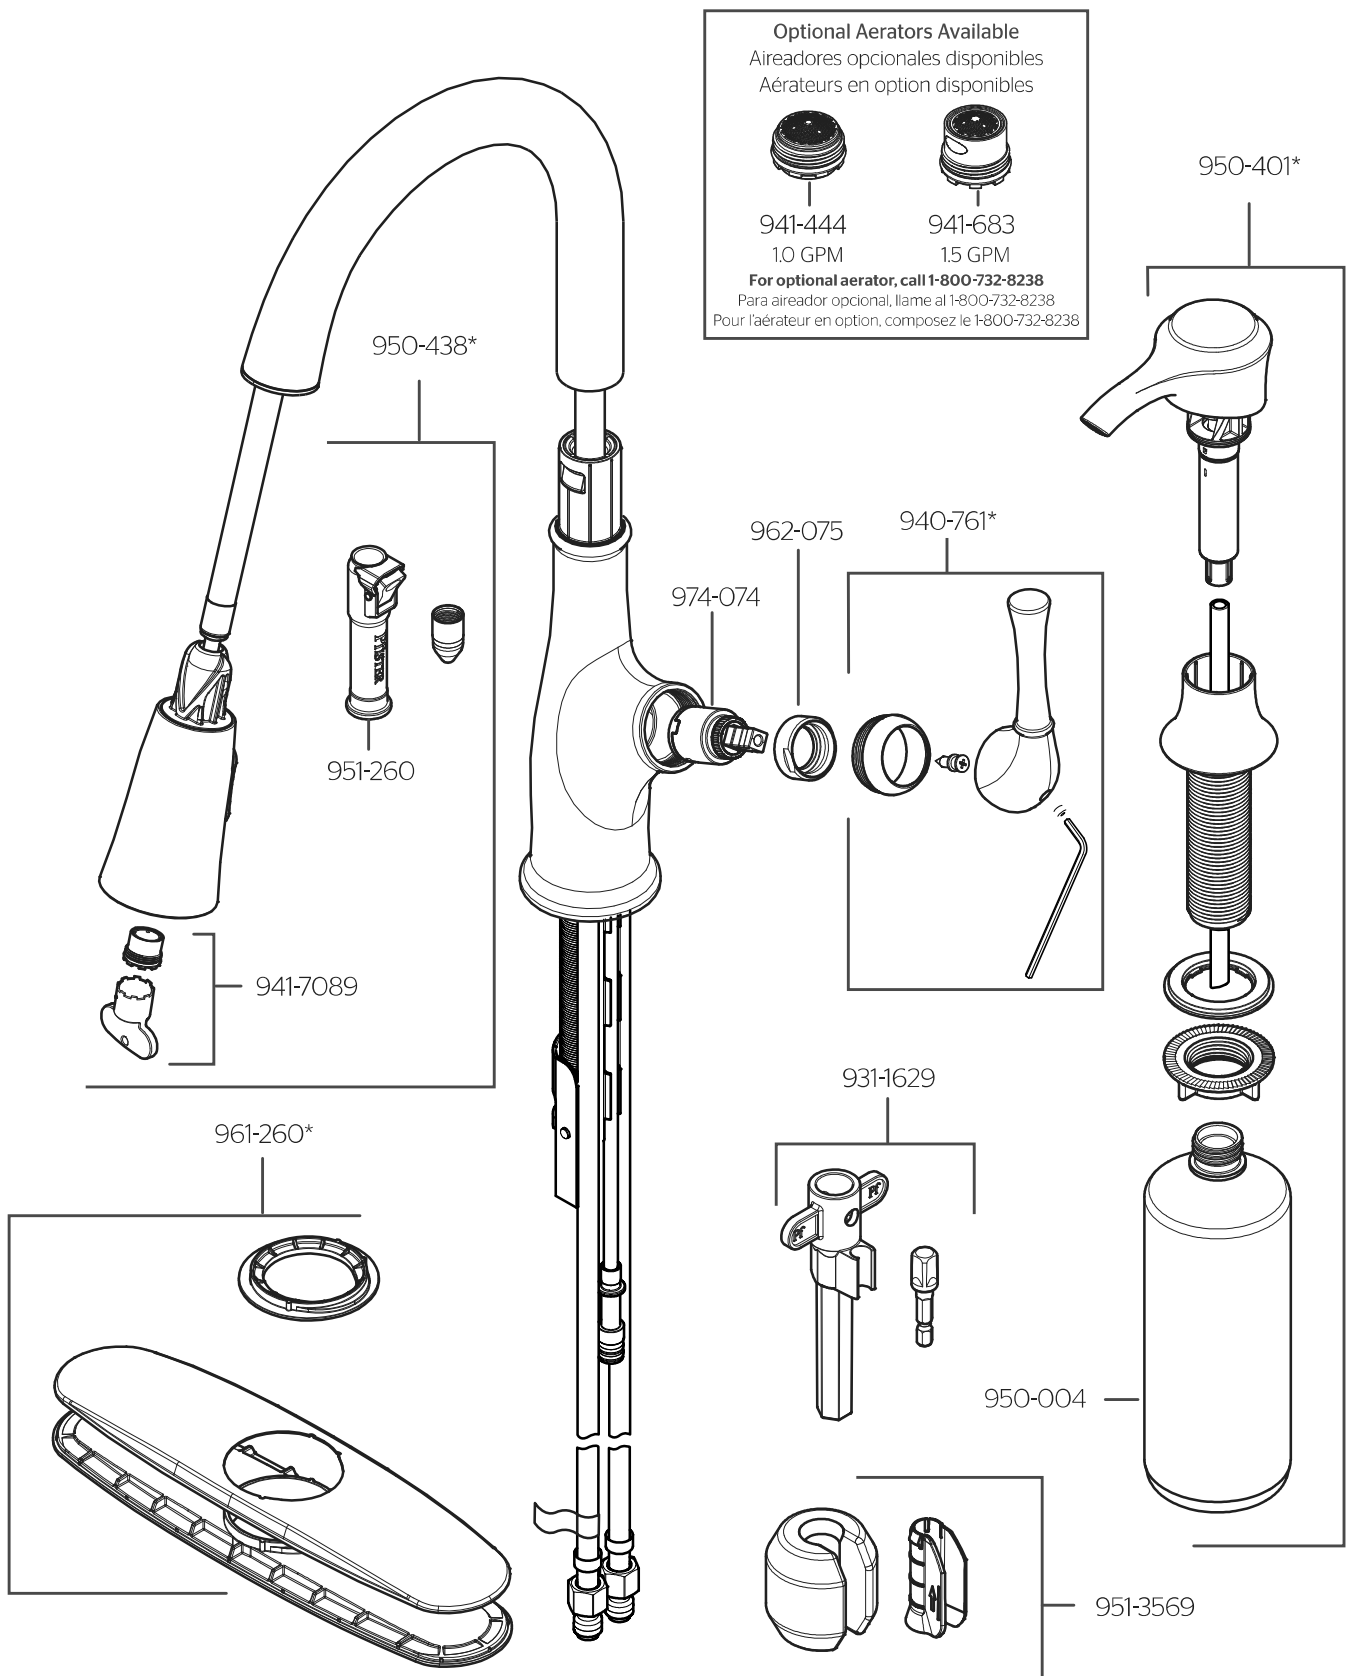

F-529-7AW • Parts Explosion • Despiece de piezas • Vue éclatée des pièces

	English	Español	Français
*	Replace * with Finish Letter	Sustitue * con la letra de acabado	Remplace * avec la lettre de finition
A	Polished Chrome	Cromo Pulido	Chrome Poli
B	Matte Black	Negra Mate	Noir Mat
BG	Brushed Gold	Oro Cepillado	Or Balayé
GS	Stainless Steel with Spot Defense	Acero Inoxidable con Spot Defense	Acier Inoxydable avec Spot Defense
Y	Tuscan Bronze	Bronce Toscano	Bronze Le Toscan