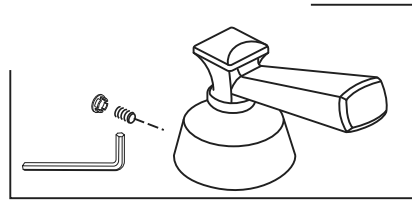

**Parts/Assembly  
Ensemble/Pièces**

**Glenmere™  
Monoblock Faucet  
Robinet de lavabo monobloc  
7617107**

**M970703-YYY0A**  
Handle Kit  
Trousse de la Poignée

**M970708-0070A**  
Cartridge  
Cartouche