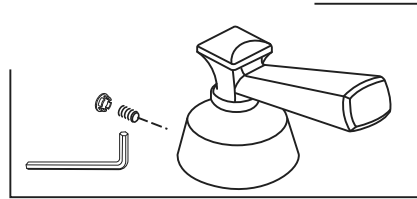

Parts/Assembly

Unidad/de Partes

Glenmere™
Monoblock Faucet
Llave de Lavabo Monomando
7617107

M970703-YYY0A
Handle Kit
Juego de Manera

M970708-0070A
Cartridge
Cartucho