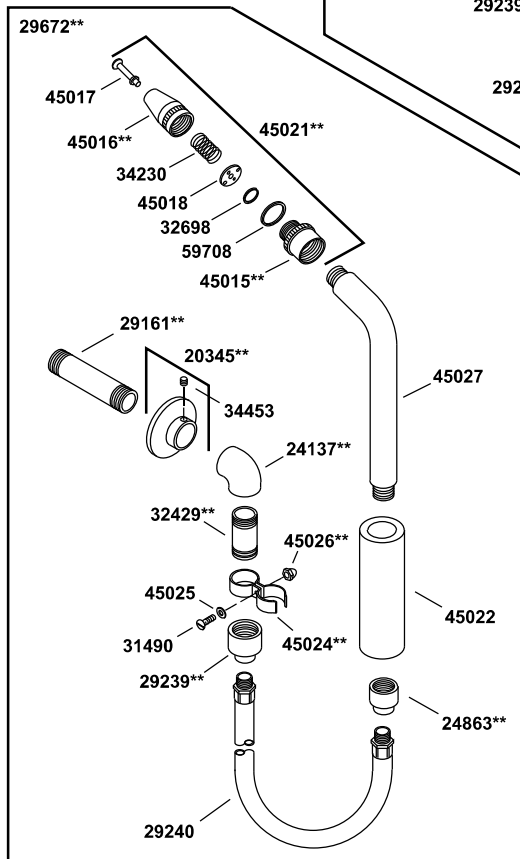

Bedpan washer

Bedpan washer
K-13925

1617280-8-A

©2024 Kohler Co.

Bedpan washer

Bedpan washer
K-13925