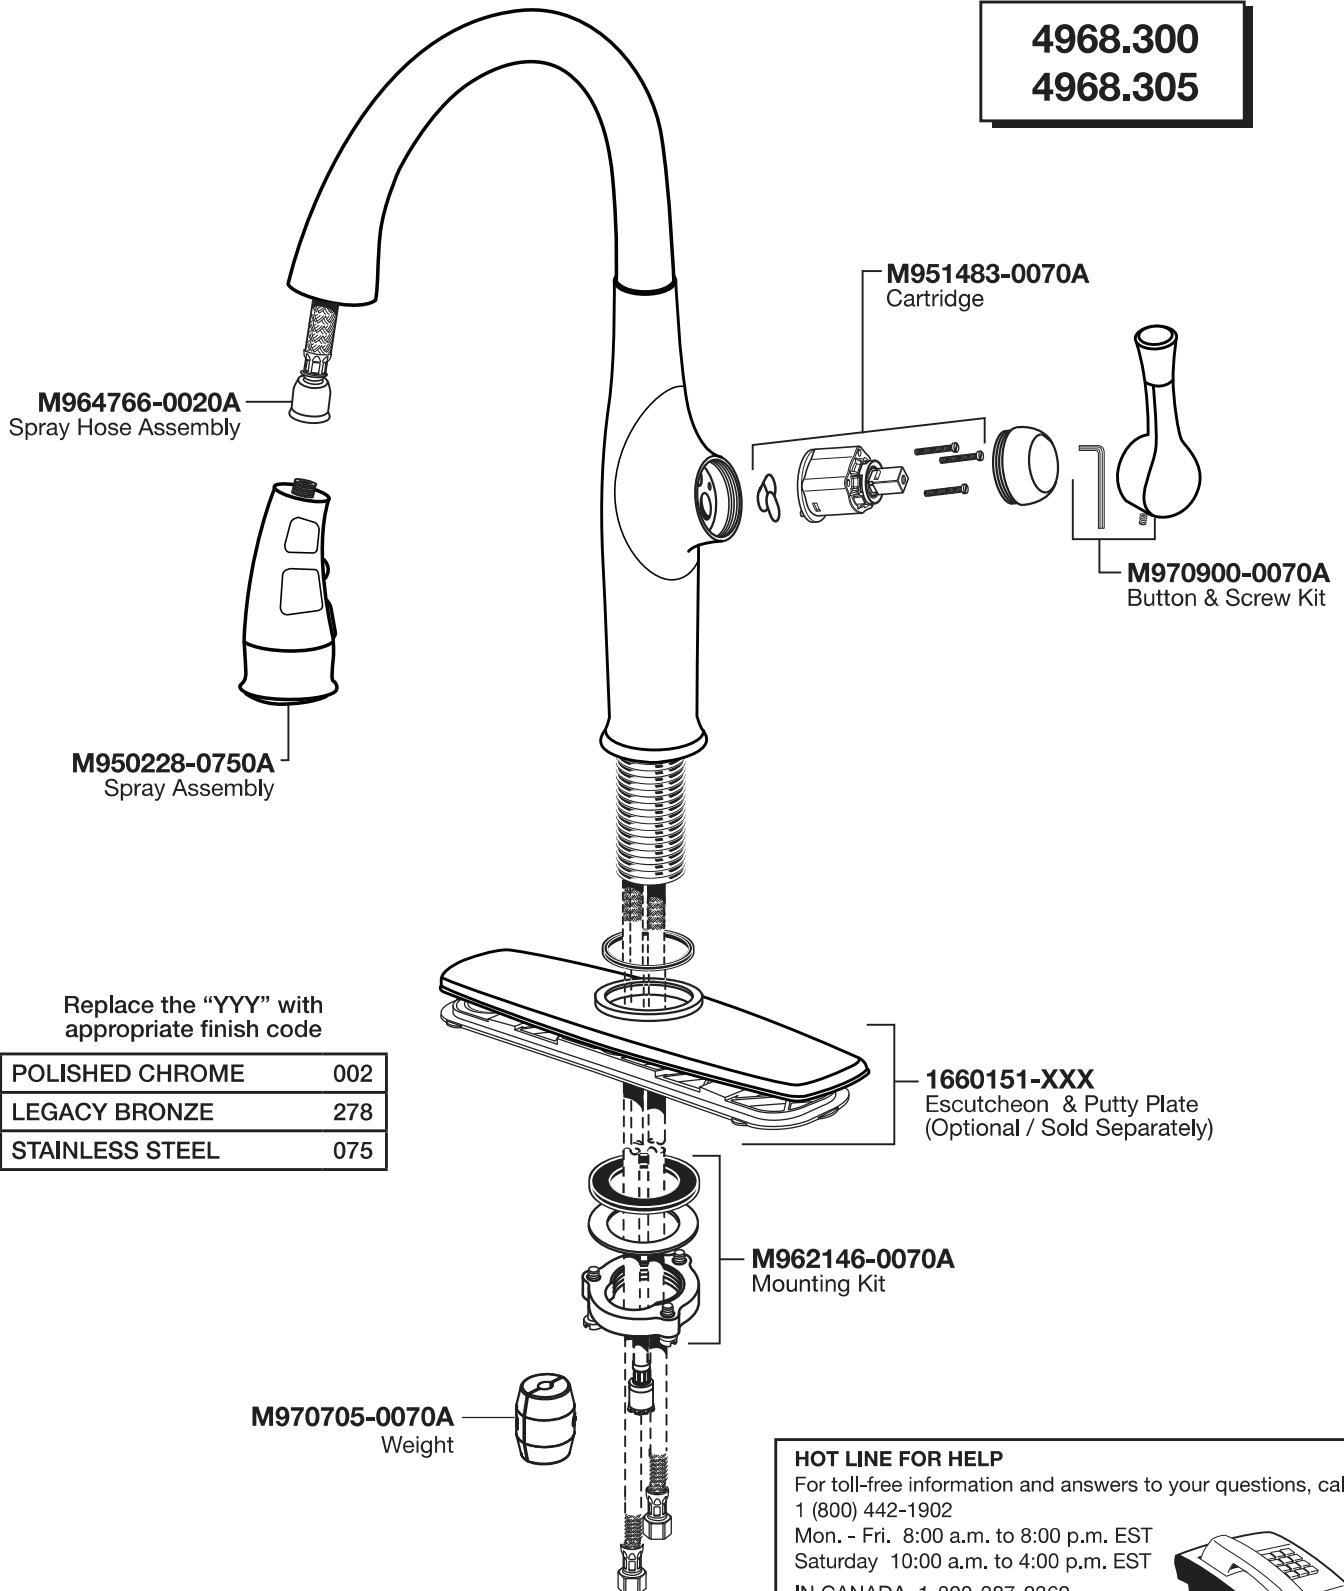

American Standard

ESTATE® PULL-DOWN KITCHEN FAUCET

MODEL NUMBER

4968.300

4968.305

PART OF **LIXIL**

HOT LINE FOR HELP

For toll-free information and answers to your questions, call:
1 (800) 442-1902

Mon. - Fri. 8:00 a.m. to 8:00 p.m. EST

Saturday 10:00 a.m. to 4:00 p.m. EST

IN CANADA 1-800-387-0369

(TORONTO 1-905-306-1093)

Weekdays 8:00 a.m. to 7:00 p.m. EST

IN MEXICO 01-800-839-1200

American Standard

ESTATE^{MD} ROBINET DE CUISINE À DOUCHETTE RETRACTABLE

NUMÉRO DU MODÈLE

4968.300
4968.305

M964766-0020A
Tuyau du pulvérisateur

M950228-0750A
Assemblage pour pulvérisateur

M951483-0070A
Cartouche

M970900-0070A
Ensemble de vis
et de bouton

Remplacer le «YYY» par le code
de fini approprié

CHROME POLI	002
BRONZE ANCIEN	278
ACIER INOXYDABLE	075

1660151-XXX
Écusson et plaque
d'étanchéité
(En Option)

M962146-0070A
Trousse de montage

M970705-0070A
Poids

LIGNE D'URGENCE

Pour obtenir des renseignements ou une réponse à vos questions,
composez sans frais le :