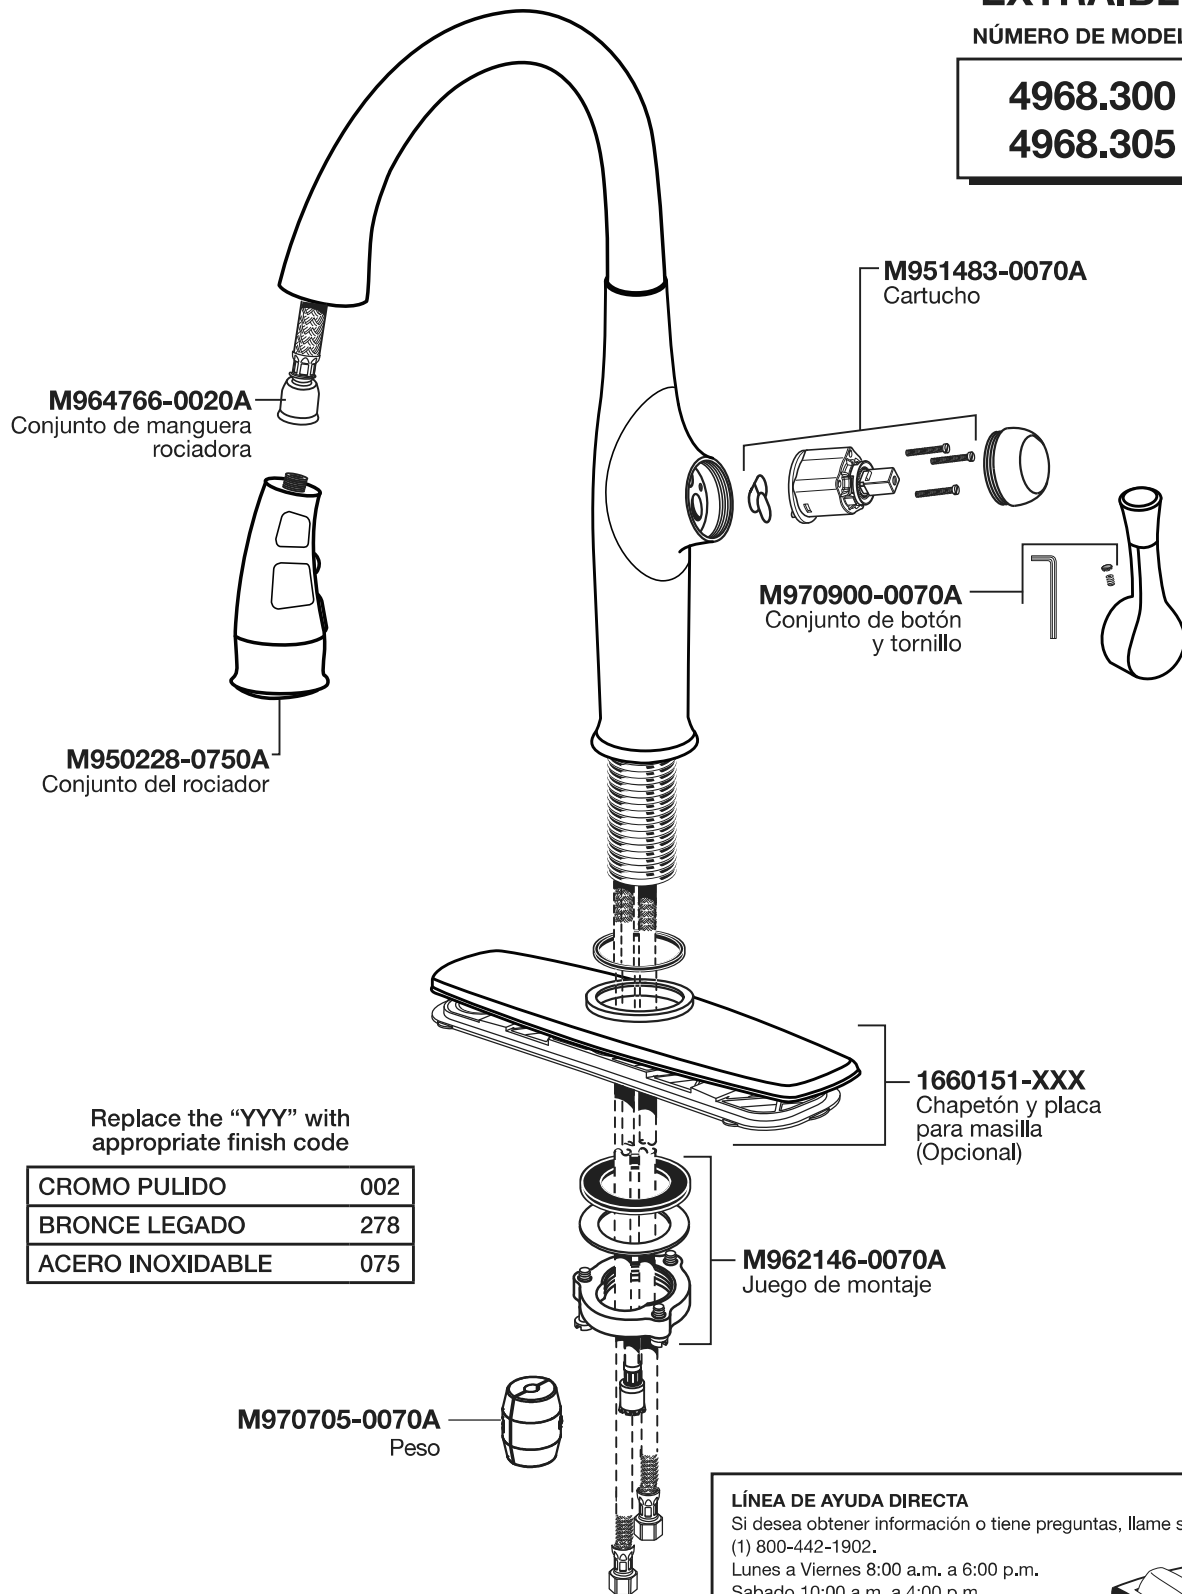

NUMÉRO DU MODÈLE

4968.300
4968.305

M964766-0020A
Tuyau du pulvérisateur

M950228-0750A
Assemblage pour pulvérisateur

M951483-0070A
Cartouche

M970900-0070A
Ensemble de vis
et de bouton

Remplacer le «YYY» par le code
de fini approprié

CHROME POLI	002
BRONZE ANCIEN	278
ACIER INOXYDABLE	075

1660151-XXX
Écusson et plaque
d'étanchéité
(En Option)

M962146-0070A
Trousse de montage

M970705-0070A
Poids

LIGNE D'URGENCE

Pour obtenir des renseignements ou une réponse à vos questions,
composez sans frais le :

American Standard

ESTATE® GRIFO DE COCINA EXTRAIBLE

NÚMERO DE MODELO

4968.300

4968.305

Replace the "YYY" with appropriate finish code

CROMO PULIDO	002
BRONCE LEGADO	278
ACERO INOXIDABLE	075

LÍNEA DE AYUDA DIRECTA