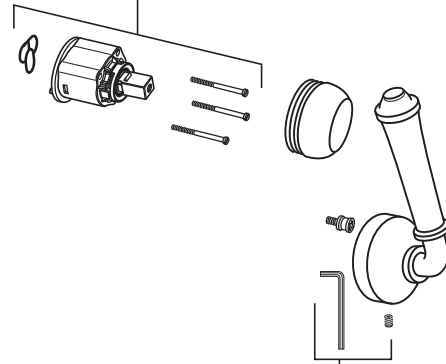

En semaine de 8 h à 19 h, HNE

AU MEXIQUE 01-800-839-1200

PART OF **LIXIL**

*American Standard*

**DELANCEY™**  
**Grifo de Control Unico**  
**Para Cocina con**  
**Rociador de Bajar**

NÚMERO DE MODELO

**4279.300**

**M970900-0070A**  
 Set Screw

**1660152.XXX**  
 Juego de chapetón  
 (Opcional)

**M962146-0070A**  
 Juego de montaje

**M970705-0070A**  
 Peso

**LÍNEA DE AYUDA DIRECTA**

Si desea obtener información o tiene preguntas, llame sin cargo al  
 (1) 800-442-1902.