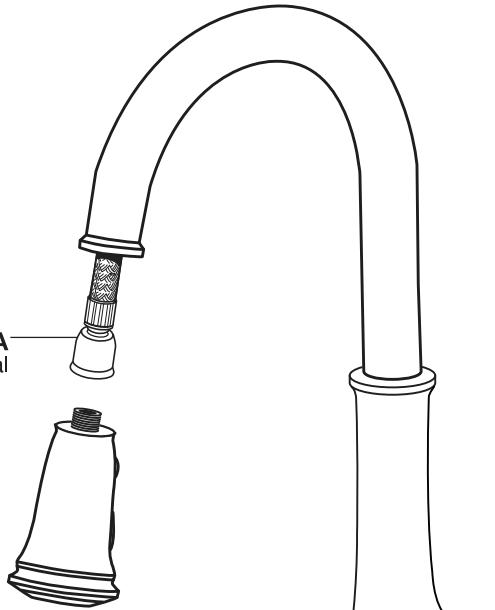

En semaine de 8 h à 19 h, HNE

AU MEXIQUE 01-800-839-1200

PART OF **LIXIL**

*American Standard*

**DELANCEY™**  
**Grifo de Control Unico**  
**Para Cocina con**  
**Rociador de Bajar**

NÚMERO DE MODELO

**4279.300**

Replace the "YYY" with appropriate finish code

CROMO PULIDO	002
NÍQUEL PULIDO	013
BRONCE LEGADO	278
ACERO INOXIDABLE	075

**M964766-0020A**  
 Manguera de rociado manual

**M951483-0070A**  
 Juego de cartucho

**M970900-0070A**  
 Set Screw

**1660152.XXX**  
 Juego de chapetón  
 (Opcional)

**M962146-0070A**  
 Juego de montaje

**M970705-0070A**  
 Peso

**LÍNEA DE AYUDA DIRECTA**

Si desea obtener información o tiene preguntas, llame sin cargo al  
 (1) 800-442-1902.