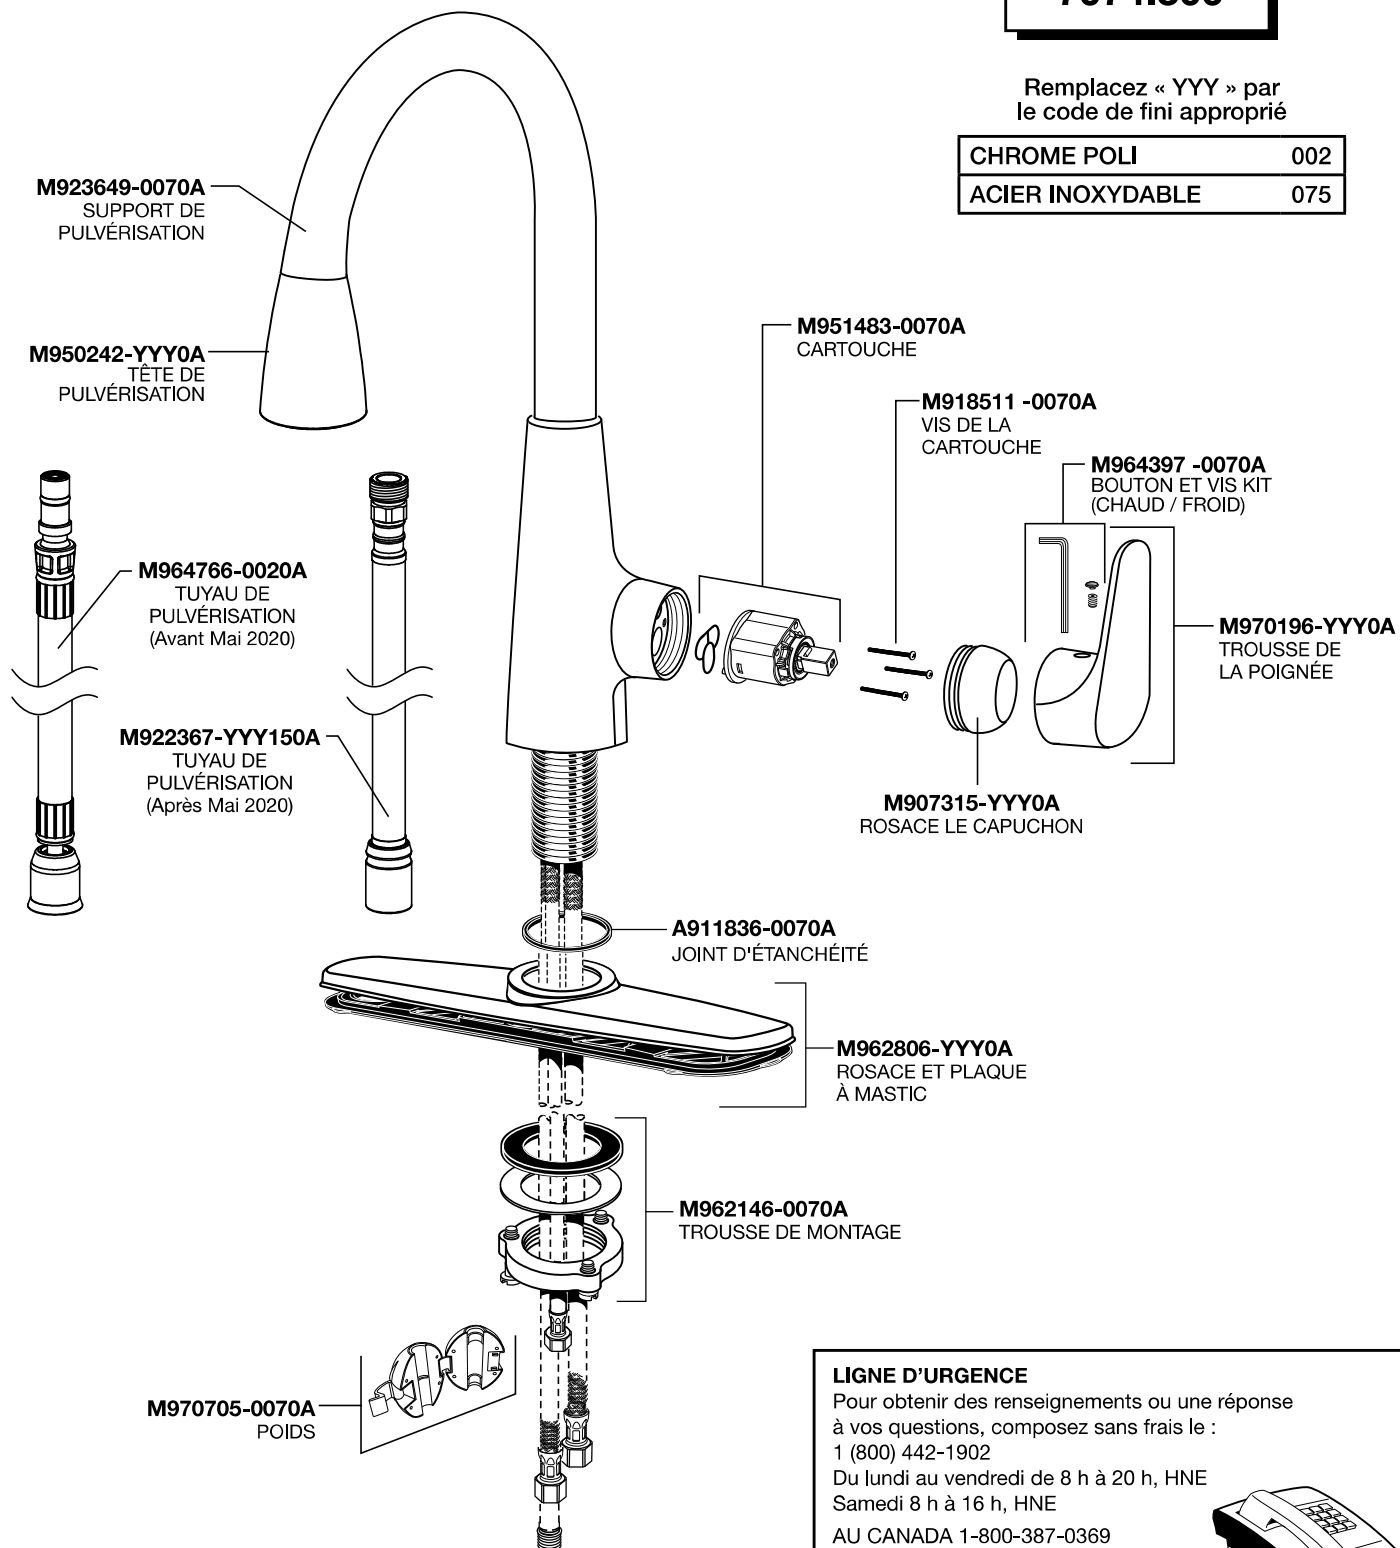

American Standard

COLONY^{MD} PRO
Mitigeur mono commande
avec tête rétractable

NUMÉRO DE MODÈLE

7074.300

Remplacez « YYY » par
le code de fini approprié

CHROME POLI	002
ACIER INOXYDABLE	075

LIGNE D'URGENCE

Pour obtenir des renseignements ou une réponse à vos questions, composez sans frais le :

1 (800) 442-1902

Du lundi au vendredi de 8 h à 20 h, HNE

Samedi 8 h à 16 h, HNE

AU CANADA 1-800-387-0369

(TORONTO 1-905-306-1093)

En semaine de 8 h à 19 h, HNE

AU MEXIQUE 01-800-839-1200

PART OF **LIXIL**