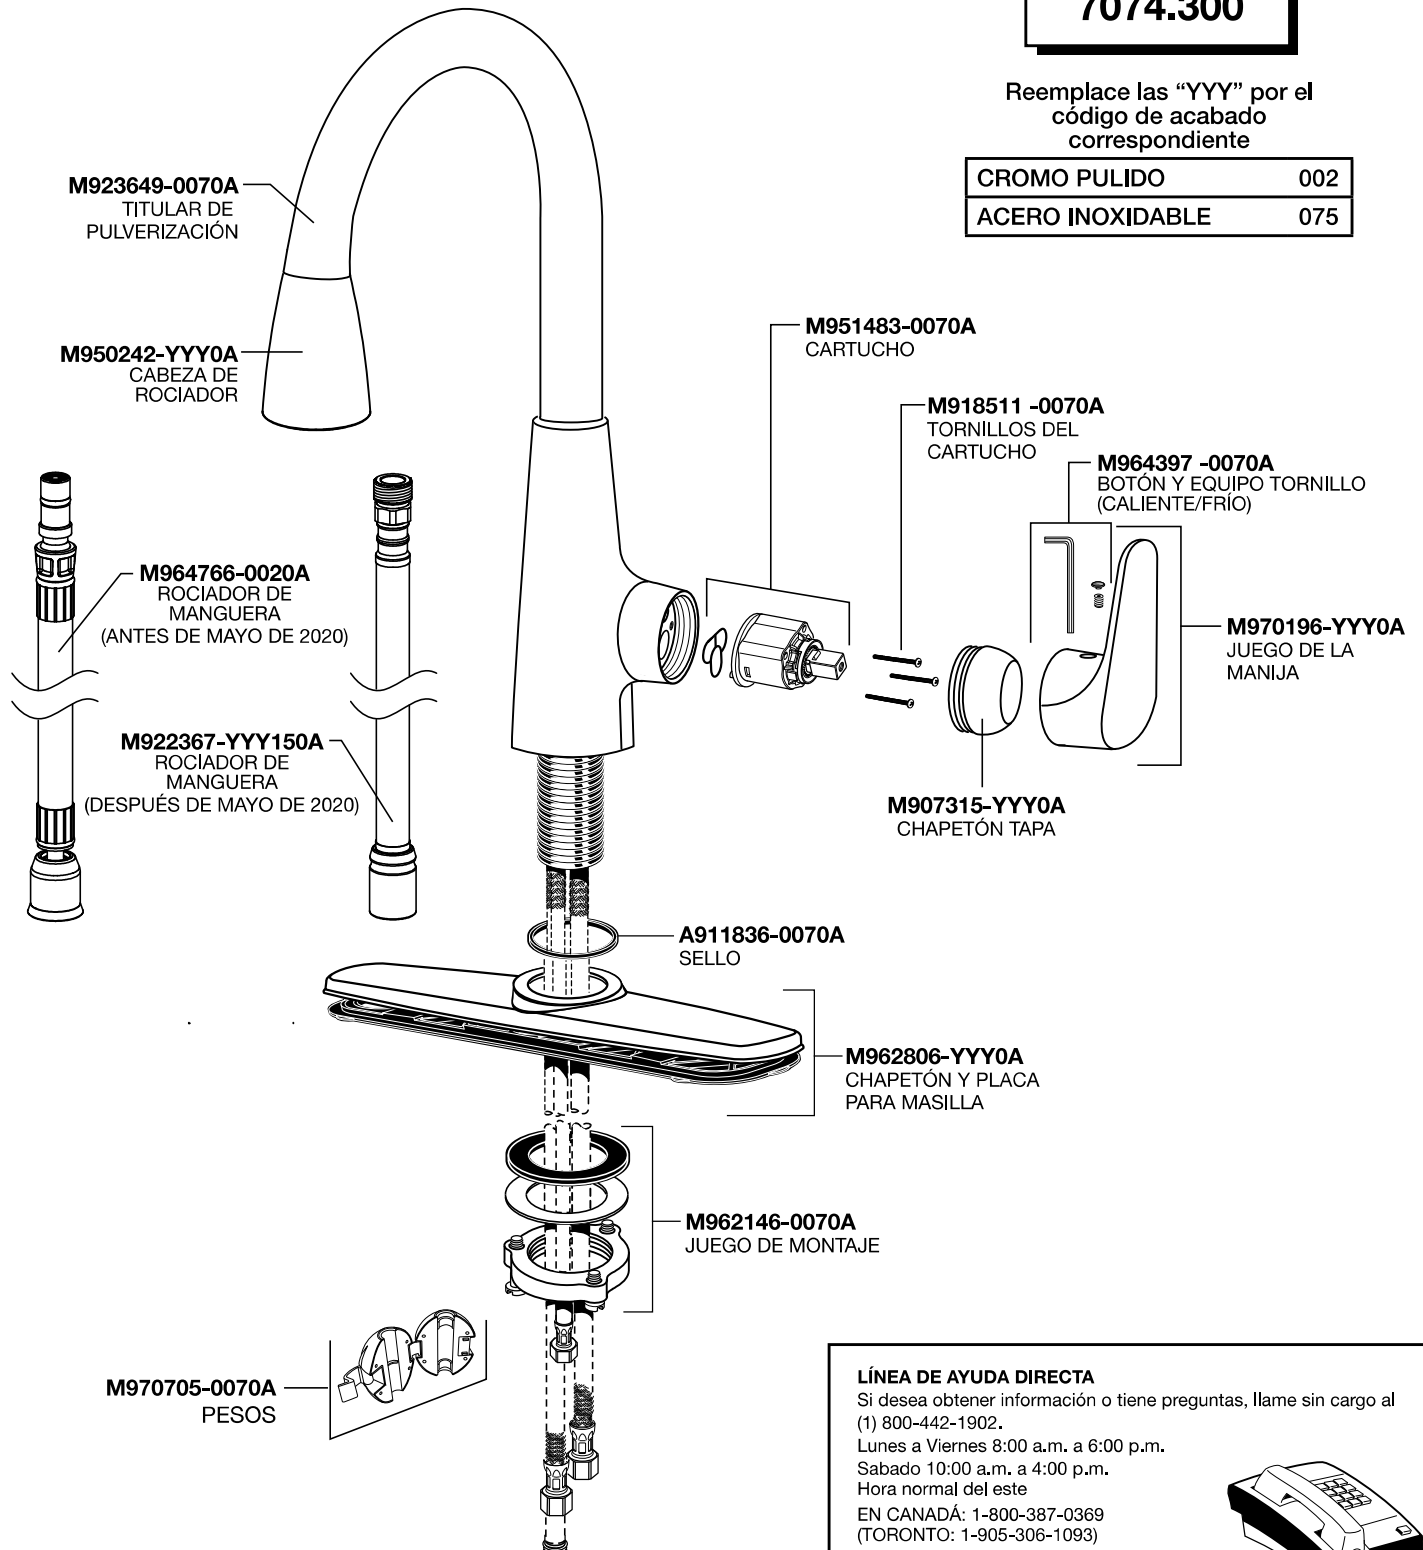

American Standard

COLONY® PRO
Grifo de Control Unico
Para Cocina con
Rociador de Bajar

NÚMERO DE MODELO

7074.300

Reemplace las "YYY" por el código de acabado correspondiente

CROMO PULIDO	002
ACERO INOXIDABLE	075

LÍNEA DE AYUDA DIRECTA

Si desea obtener información o tiene preguntas, llame sin cargo al
(1) 800-442-1902.

Lunes a Viernes 8:00 a.m. a 6:00 p.m.

Sabado 10:00 a.m. a 4:00 p.m.

Hora normal del este

EN CANADÁ: 1-800-387-0369

(TORONTO: 1-905-306-1093)

Los días de semana de 8:00 a.m. a 7:00 p.m.

Hora normal del este

EN MÉXICO: 01-800-839-1200

PART OF **LIXIL**