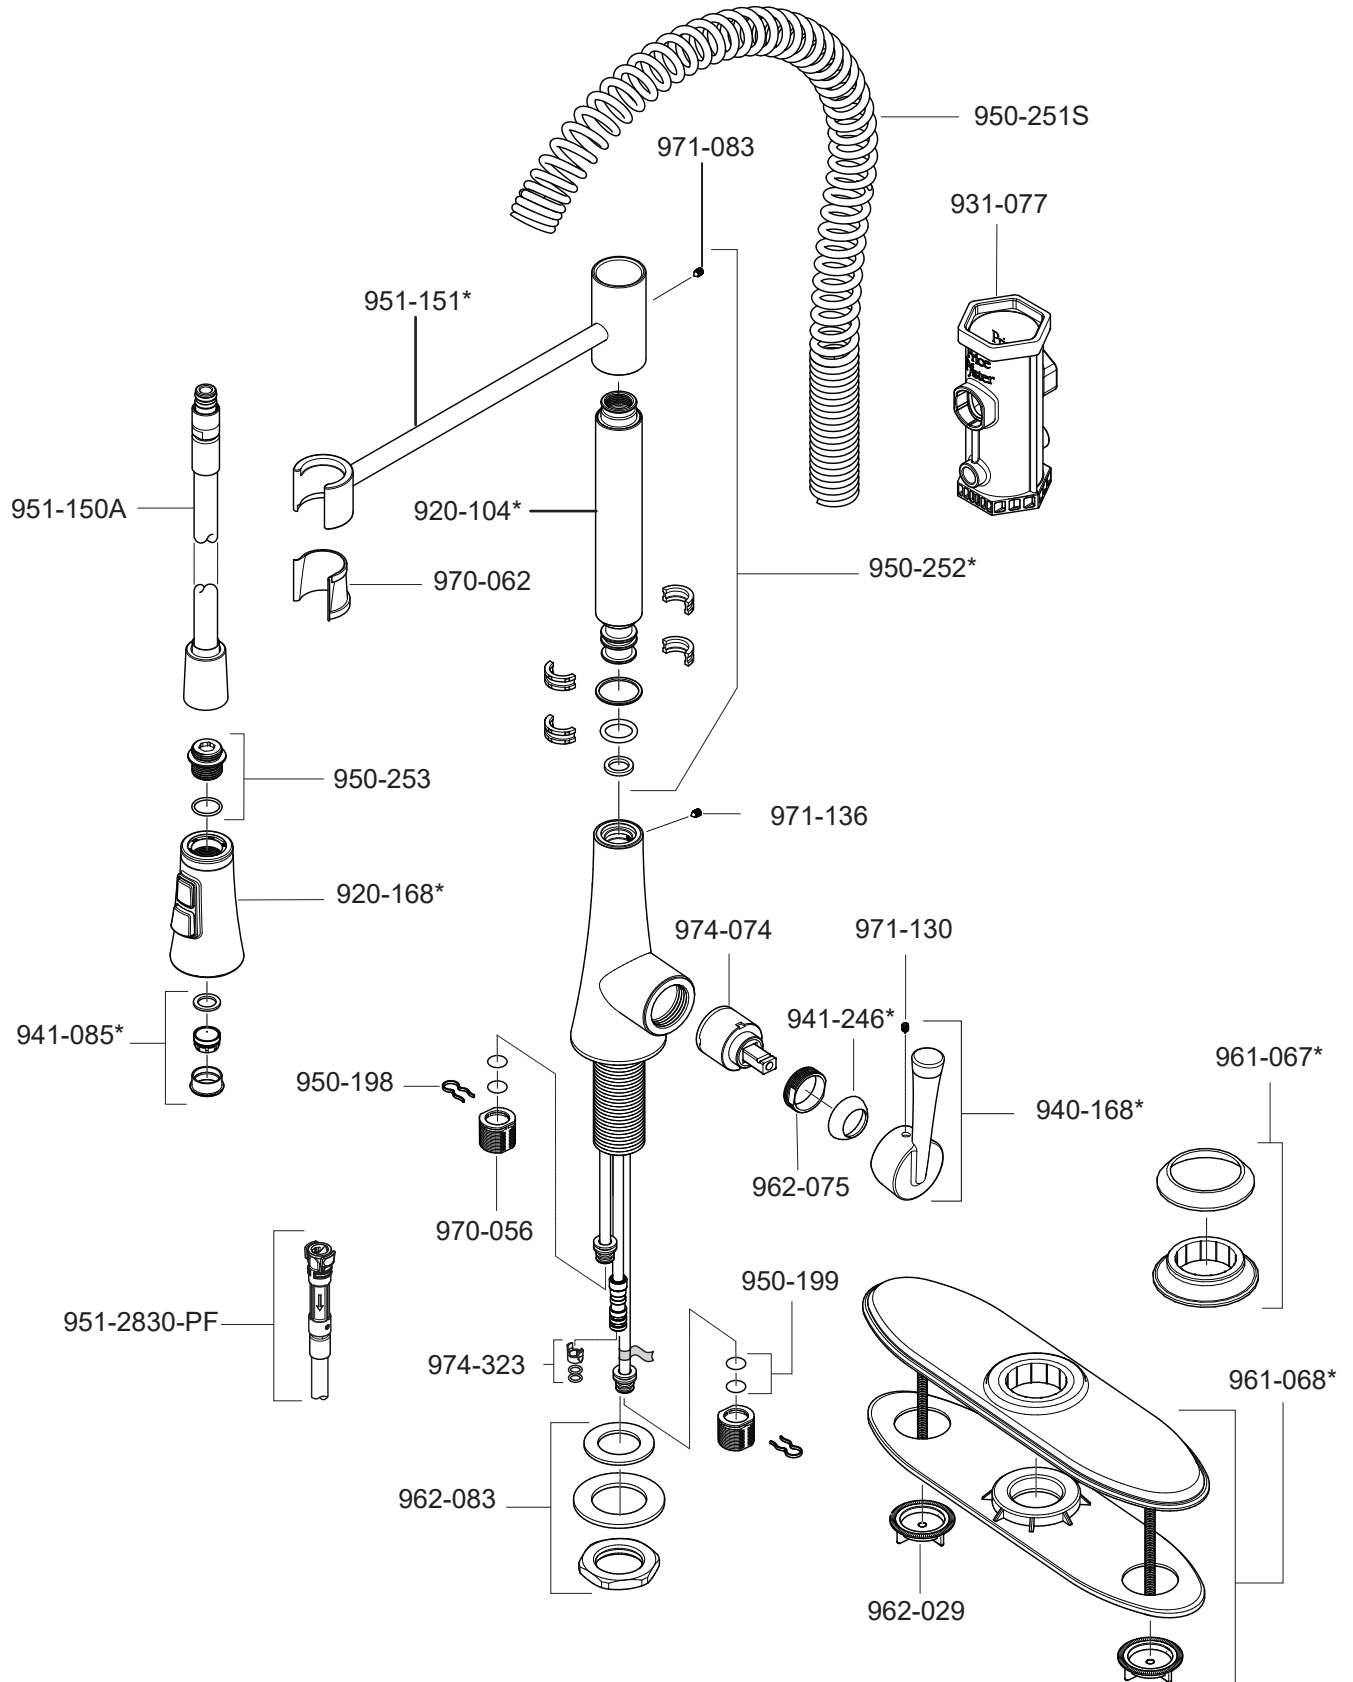

LG529-MC

	English	Español	Français
*	Letter Designates Finish	La Letra Indica el Terminado	La Lettre Designe Le Fini
A	Polished Chrome	Cromo Pulido	Chrome Poli
S	Stainless Steel	Acero Inoxidable	Acier Inoxidable