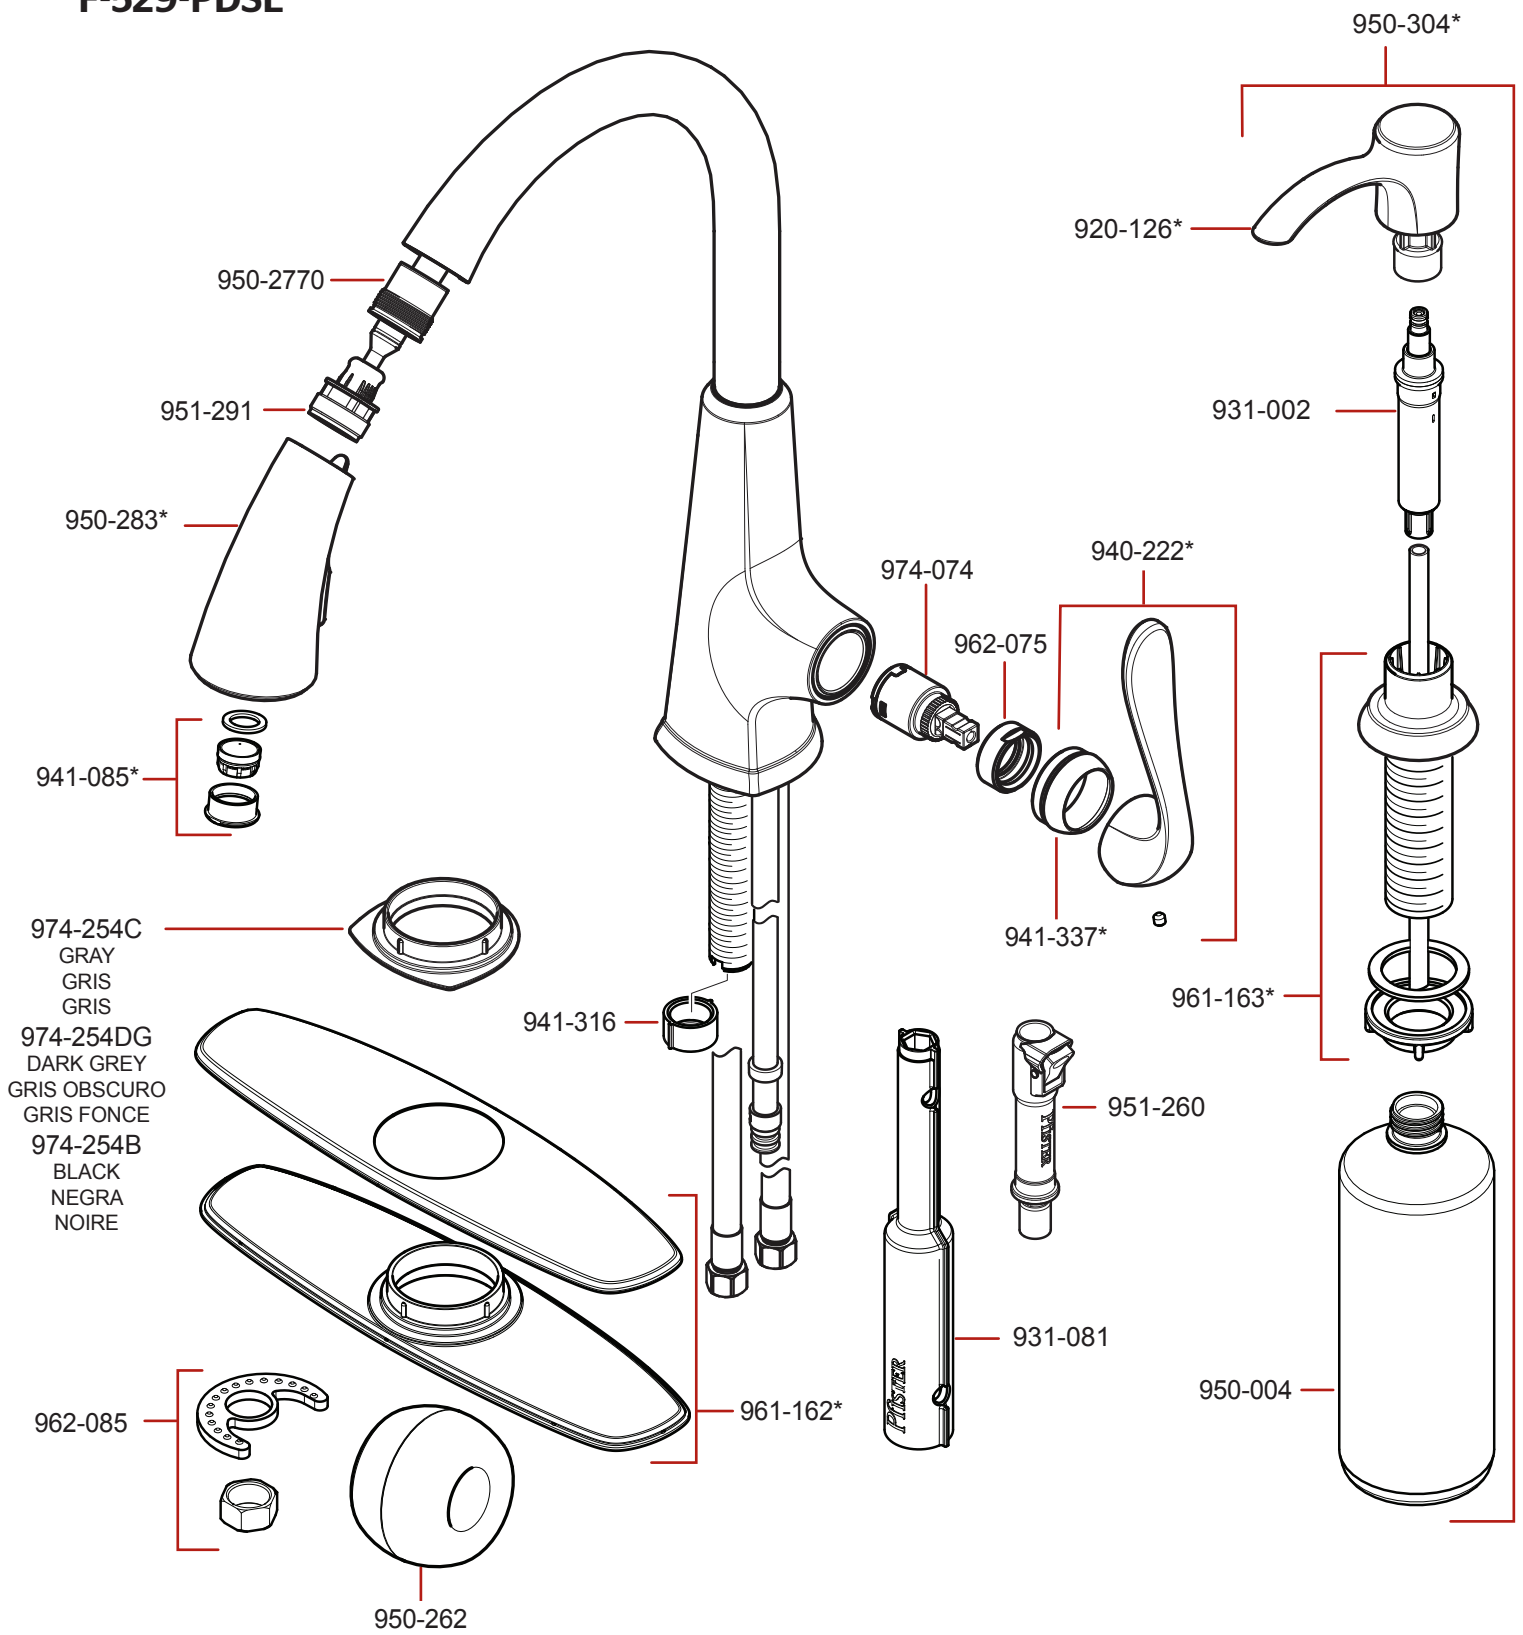

**F-529-7PD  
F-529-PDSL**

**Parts Explosion • Despiece de piezas • Vue éclatée des pièces**

	English	Español	Français
*	Replace * with Finish Letter	Sustitue * con la letra de acabado	Remplace * avec la lettre de finition
A	Polished Chrome	Cromo Pulido	Chrome Poli
S	Stainless Steel	Acero Inoxidable	Acier Inoxydable
SL	Slate	Pizarra	Ardoise
Y	Tuscan Bronze	Bronze Toscano	Bronze Le Toscan