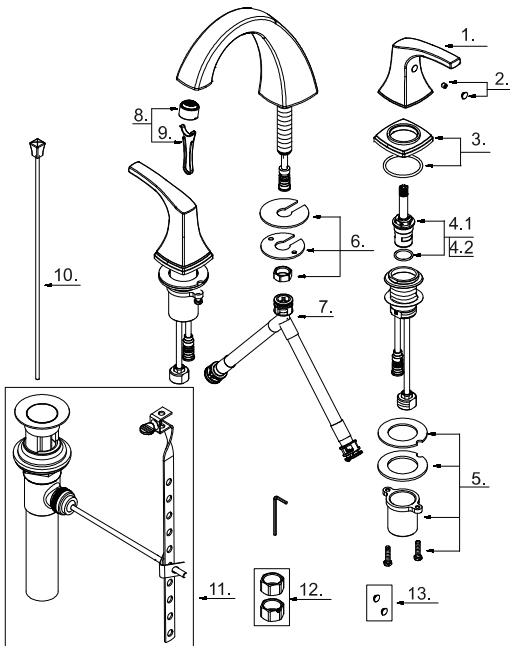

GERBER®

D304118 Vaughn®

Two Handle Widespread Lavatory Faucet Robinet de lavabo à entraxe long et double poignée Grifo de lavabo extendido de dos manijas

Part Name	Nom de la pièce	Nombre de Parte	Part # # de pièce # de Parte
1⊙ Metal Handle Assembly	Assemblage de poignée en métal	Asamblea mango de metal	A079097
2 Index Button	Bouton d'index	Índice de Botton	A66D558
3⊙ Handle Trim Ring	Bague de garniture de poignée	Manejar anillo de la moldura	A607E07
4.1 Ceramic Disc Cartridge-Cold	Cartouche à disque en céramique-froid	Cartucho de disco cerámico frío	GA603A15W
4.2 Ceramic Disc Cartridge-Hot	Cartouche à disque en céramique-chaud	Cartucho de disco cerámico caliente	GA603A16W
5 Mounting Hardware Assembly-Handle	Assemblage du matériel de fixation-manette	Ensamblaje de ferreteria de montaje-manija	A603A09
6 Mounting Hardware Assembly-Spout	Assemblage du matériel de fixation-bec	Ensamblaje de ferreteria de montaje-vertedor	A603233
7 Supply Hose	Tuyau d'alimentation d'eau	Tube de suministro de agua	DA135141N
8⊙ Aerator 1.2 gpm	Aérateur	Aireador	DA61307365N
9⊙ Aerator Wrench	Adaptateur de tuyau	Adaptador de manguera	A031025
10⊙ Lift Rod	Tige de levage	Varilla de elevación	A025156
11⊙ Metal Pop-Up Drain Assembly	Vidange mécanique	Desagüe con mecanismo levadizo	A505037
12 Coupling Nuts (2PCS)	É crou de raccord (2 Pcs)	Tuerca de unión (2 Pcs)	A504003
13 Index Button (Hot/ Cold)	Bouton d'index (Chaude/ Du froid)	Índice de Botton (Caliente / Fría)	A663507