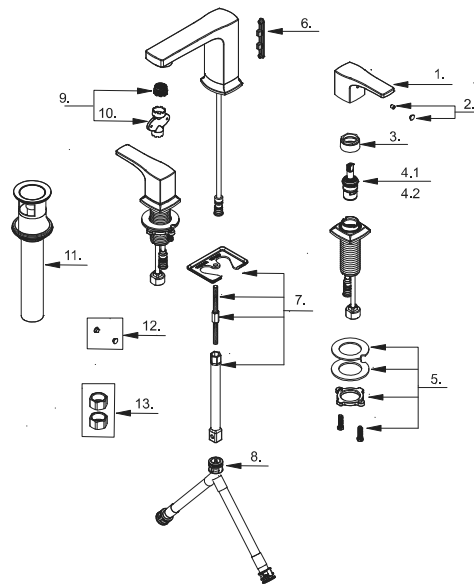

## Two Handle Widespread Lavatory Faucet Robinet de lavabo à deux poignées espacées Grifo de lavabo extendido de dos manijas

Part Name	Nom de la pièce	Nombre de Parte	Part # # de pièce # de Parte
1⊙ Metal Handle Assembly	Assemblage de manette en métal	Ensamblaje de manija metálicas	A079280
2⊙ Index Button	Bouton d'index	Tapón indicador	A603A12
Index Button (D304270BS)	Bouton d'index	Tapón indicador	A603A12KP
3⊙ Retainer Nut	Écrou de retenue	Tuerca de retención	A016003
4.1 Ceramic Disc Cartridge - Cold	Cartouche à disque céramique - froid	Cartucho de disco de cerámica - frío	DA507072WT
4.2 Ceramic Disc Cartridge - Hot	Cartouche à disque céramique - chaud	Cartucho de disco de cerámica - caliente	DA507071WT
5 Mounting Hardware Assembly	Assemblage du matériel de fixation	Ensamblaje de ferreteria de montaje	A66D900ZN-H
6⊙ Lift Rod Plug	Bouchon de tige de levage	Tapa de la barra de elevación	A028659
7 Mounting Hardware	Assemblage du matériel de fixation-bec	Ensamblaje de ferreteria de montaje-vertedor	A603A49ZN
8 Supply Hose	Tuyau d'alimentation d'eau	Tube de suministro de agua	DA135141N
9 Aerator Assembly 1.2gpm	Brise-jet 1.2 gpm	Aireador 1.2 gpm	DA603A47N
10 Aerator Wrench	Clé pour brise-jet	Llave para aireador	A031237GR
11⊙ Touch Down Drain	Actionneur par pression	Desagüe touch down	DA505918
12 Index Button	Capuchon indicateur	Botón indicador	A66G405
13 Coupling Nuts	Écrous d'accouplement	Tuercas de acople	G0097819