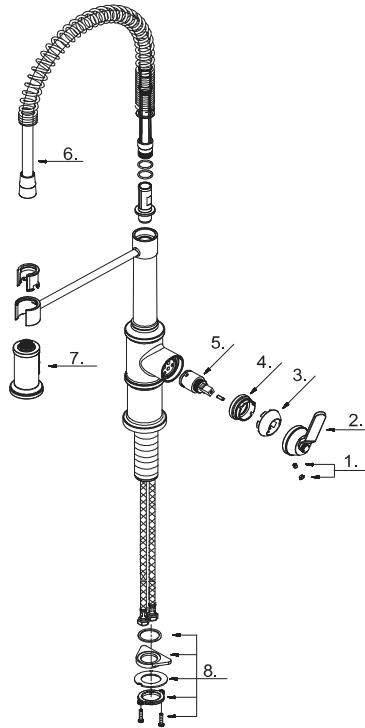

GERBER®**D455237
Kinzie®**

Single Handle Pull-Down Kitchen Faucet
Robinet de cuisine à simple poignée avec douchette rétractable

Grifo de cocina abatible de una manija

Part Name	Nom de la pièce	Nombre de Parte	Part # # de pièce # de Parte
1 Index Button	Bouton d'index	Índice de botones	A66D558
2 Metal Handle Assembly	Assemblage de manette en métal	Ensamblaje de manija metálicas	A602207
3 Trim Ring	Garniture circulaire	Argolla ornamental	A508019
4 Adjusting Ring	Bague de réglage	Anillo de ajuste	A104363
5 Ceramic Disc Cartridge	Cartouche à disque en céramique	Cartucho de disco cerámico	DA507906N
6 Spray Hose	Tuyau d'alimentation d'eau	Tube de suministro de agua	A515227N
7 Pull-Down Spray Head 1.75gpm	Tête de douchette	Cabeza del rociador	GA56804750N
8 Mounting Hardware Assembly	Assemblage du matériel de fixation	Ensamblaje de ferreteria de montaje	A66G557

D455237