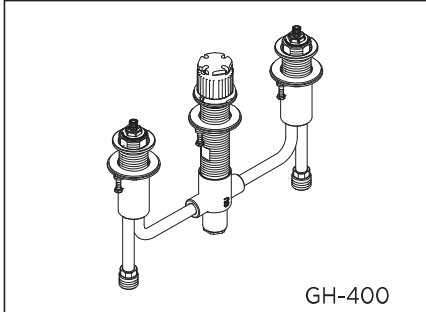

GERBER

GH-400 (OOGH400) Series

Roman Tub Underbody Valve
Valve sous-ensemble de corps du bain romain
Válvula para bañera tipo romana

Illustrated Parts List / Liste de pièces illustrée / Lista ilustrada de partes

Model #	Description	Description	Descripción
GH-400 (PK)	10" (25.4 cm) Rough-In - Rough Brass	Robinetterie brute de 10 po (25,4 cm) - Laiton brut	Ensamblaje interior de 10 pulg - Bronce rústico
GH-410 (PK)	Widespread Rough-In - Rough Brass	Robinetterie brute d'évasé - Laiton brut	Ensamblaje interior d'abertura amplia - Bronce rústico

GH-400 (VA)

Part Name	Nom de la pièce	Nombre de Parte	Part # # de pièce # de Parte
-----------	-----------------	-----------------	------------------------------

1.	Spout Rough In Cap	Capuchon de robinetterie brute du bec	Tapa protectora del vertedor	A613060
2.	Spout Adaptor Assembly	Assemblage d'adaptateur du bec	Ensamblaje de adaptador del vertedor	GA613061
3.	Mounting Hardware Kit	Ensemble de matériel de fixation	Juego de ferreteria de montaje	A603930
4.	Plug	Bouchon	Tapón	G0097586
5.1.	Ceramic Cartridge - Cold	Cartouche à disque en céramique - froid	Cartucho de disco cerámico - frío	G0098853
5.2.	Ceramic Cartridge - Hot	Cartouche à disque en céramique - chaud	Cartucho de disco cerámico - caliente	G0098852
6.	Nut & Seal	Écrou et rondelle étanche	Tuerca y sello	GA613059
7.	Mounting Hardware Assembly	Assemblage du matériel de fixation	Ensamblaje de ferreteria de montaje	A603993