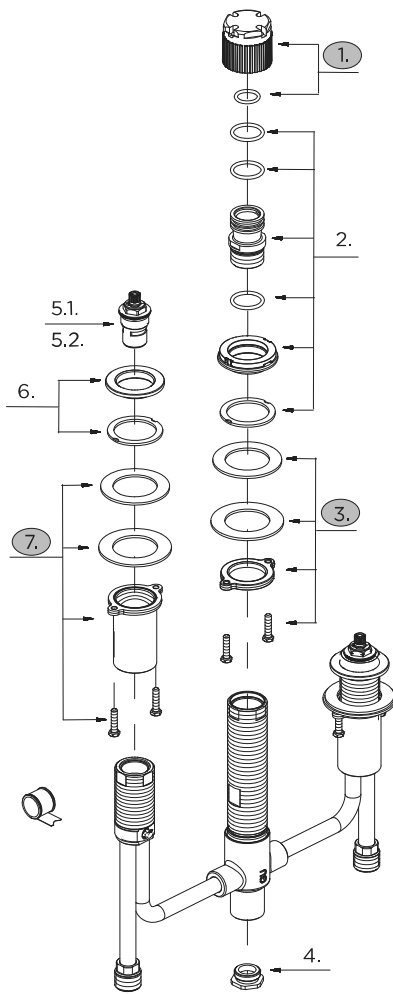

GERBER

GH-400 (OOGH400) Series

Roman Tub Underbody Valve
Valve sous-ensemble de corps du bain romain
Válvula para bañera tipo romana

Illustrated Parts List / Liste de pièces illustrée / Lista ilustrada de partes

Model #	Description	Description	Descripción
GH-400 (PK)	10" (25.4 cm) Rough-In - Rough Brass	Robinetterie brute de 10 po (25,4 cm) - Laiton brut	Ensamblaje interior de 10 pulg - Bronce rústico
GH-410 (PK)	Widespread Rough-In - Rough Brass	Robinetterie brute d'évasé - Laiton brut	Ensamblaje interior d'abertura amplia - Bronce rústico

GH-400 (VA)

Part Name	Nom de la pièce	Nombre de Parte	Part # # de pièce # de Parte
-----------	-----------------	-----------------	------------------------------

1.	Spout Rough In Cap	Capuchon de robinetterie brute du bec	Tapa protectora del vertedor	A613060
2.	Spout Adaptor Assembly	Assemblage d'adaptateur du bec	Ensamblaje de adaptador del vertedor	GA613061
3.	Mounting Hardware Kit	Ensemble de matériel de fixation	Juego de ferreteria de montaje	A603930
4.	Plug	Bouchon	Tapón	G0097586
5.1.	Ceramic Cartridge - Cold	Cartouche à disque en céramique - froid	Cartucho de disco cerámico - frío	G0098853
5.2.	Ceramic Cartridge - Hot	Cartouche à disque en céramique - chaud	Cartucho de disco cerámico - caliente	G0098852
6.	Nut & Seal	Écrou et rondelle étanche	Tuerca y sello	GA613059
7.	Mounting Hardware Assembly	Assemblage du matériel de fixation	Ensamblaje de ferreteria de montaje	A603993

Replacement parts, call : / Les pièces de rechange, appelez : / Partes de reemplazo, llame : **1-888-648-6466**

www.gerberonline.com

GH-400-I/09-12.01