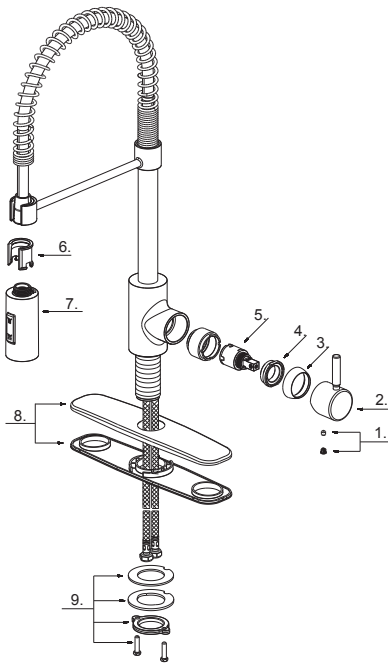

D451288

⊙ Please see www.gerber-us.com or current price list for available finishes. Finish is defined by additional suffix.

Veillez consulter le site Web www.gerber-us.com ou la liste actuelle de prix pour connaître les finis offerts. Le fini est déterminé par le suffixe supplémentaire.

Por favor visite www.gerber-us.com o la lista actual de precios para ver los acabados disponibles.

Los acabados se diferencian mediante un sufijo adicional.