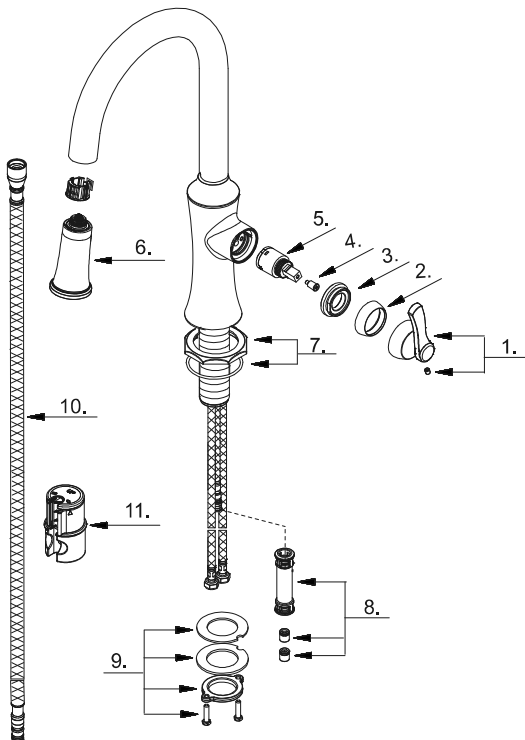

GERBER®**D454028
Draper®**

Single Handle Pull-Down Kitchen Faucet
Robinet de cuisine à une manette avec douchette rétractable

Grifo de cocina extraíble de una manija

Part Name	Nom de la pièce	Nombre de Parte	Part # # de pièce # de Parte
1⊙ Metal Handle Assembly	Assemblage de manette en métal	Ensamblaje de manija metálicas	A602834
2⊙ Trim Ring	Capuchon de garniture	Tapa ornamental	A103121
3 Adjusting Ring	Bague de réglage	Anillo de ajuste	A104332
4 Handle Adapter	Adaptateur de poignée	Adaptador de manija	A017956
5 Ceramic Disc Cartridge	Cartouche à disque en céramique	Cartucho de disco cerámico	DA507906N
6⊙ Pull-Down Spray Head 1.75gpm	Tête de douchette	Cabeza del rociador	GA568023N
7⊙ Body Trim Ring	Bague de garniture de corps	Anillo de ajuste del cuerpo	A607E05
8 Hose Adapter	Adaptateur de tuyau	Adaptador de manguera	A663123N
9 Mounting Hardware Assembly	Assemblage du matériel de fixation	Ensamblaje de ferreteria de montaje	A66D401
10 Supply Hose	Tuyau d'alimentation	Manguera de suministro	GA515111W
11 Weight	Poids	Pesas	DA504742GR

**D454028**

- ⊙ Please see www.gerber-us.com or current price list for available finishes. Finish is defined by additional suffix.
 Veuillez consulter le site Web www.gerber-us.com ou la liste actuelle de prix pour connaître les finis offerts. Le fini est déterminé par le suffixe supplémentaire.
 Por favor visite www.gerber-us.com o la lista actual de precios para ver los acabados disponibles. Los acabados se diferencian mediante un sufijo adicional.