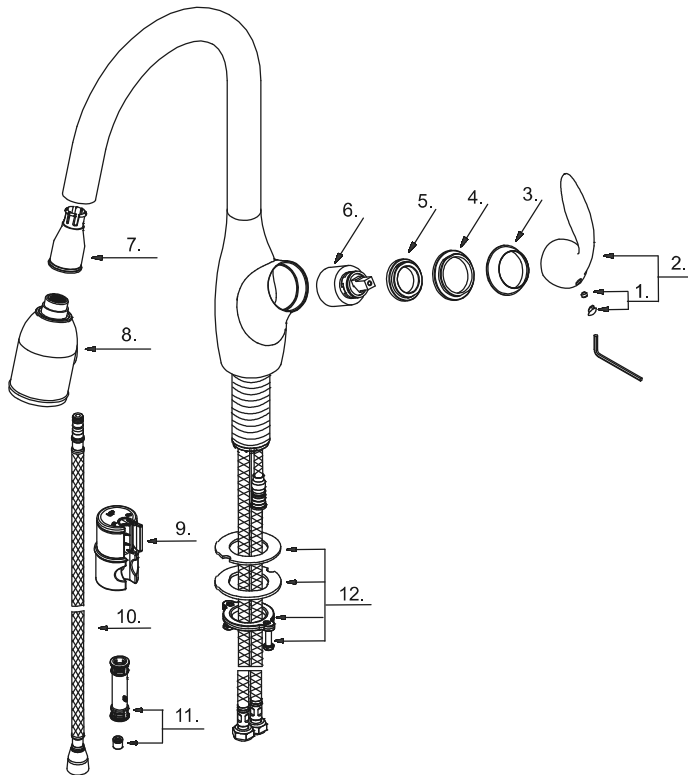

GERBER®

G0040571 Daylene™

Single Handle Pull-Down Kitchen Faucet

Robinet de cuisine à simple poignée avec douchette rétractable

Grifo de cocina abatible de una manija

Part Name	Nom de la pièce	Nombre de Parte	Part # # de pièce # de Parte
1⊙	Index Button	Bouton d'index	Índice de Botton A603756
2⊙	Metal Handle Assembly	Assemblage de poignée en métal	Asamblea mango de metal A602130
3⊙	Handle Trim Cap	Trim Ring Capuchon de garniture	Tapa ornamental A103368
4	Adjusting Ring	Bague de réglage	Anillo de ajuste A104331
5	Adjusting Ring	Bague de réglage	Anillo de ajuste A104234
6	Ceramic Disc Cartridge	Cartouche à disque en céramique	Cartucho de disco cerámico G0092298
7	Hose Guide	Guide de tuyau	Guía de manguera A126140KP
8⊙	Spray Head	Tête de pulvérisation	Cabezal rociador A523269N-90-T
9	Weight	Poids	Pesas A504741
10	Spray Hose	Tête de pulvérisation	Cabezal rociador A515211NCP
11	Hose Adapter Assembly	Adaptateur de tuyau	Adaptador de manguera A663123N
12	Mounting Hardware Assembly	Assemblage du matériel de fixation	Ensamblaje de ferreteria de montaje A66D401