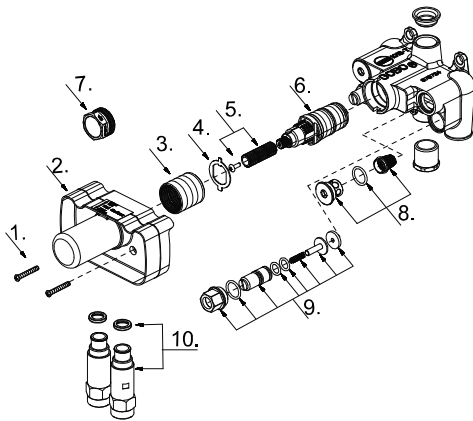

Single Handle 3/4" Thermostatic Valve w/ Stops
Ensemble de garniture pour valve thermosta-tique d'arrêt
de 3/4 po à une manette
Juego de las piezas exteriores de válvula termostática de
3/4 pulg con cierres una manija

Part Name	Nom de la pièce	Nombre de Parte	Part # # de pièce # de Parte
1 Screw Set	Jeu de vis	Juego de tornillos	A608609
2 Plaster Guard	Garde en plastique	Protector de plastico	A127216
3 Sleeve	Manche	Manga	A041751
4 Lock Washer	Rondelle de verrouillage	Lock Washer	A120220
5 Stem Extension	Extension de la tige	Extensión del tallo	A603517
6 Thermo Cartridge	Cartouche Théomo	Cartucho de Theomo	DA507874
7 Sleeve Removal tool	Outil de retrait de manche	Herramienta de eliminación de manga	A031257
8 Filter Screen	Écran de filtre	Filtro de pantalla	A603739
9 Check valve	Clapet anti-retour	Válvula de retención	A603923
10 Flushing Plug	Bouchon de rinçage	Tapón de lavado	A603740