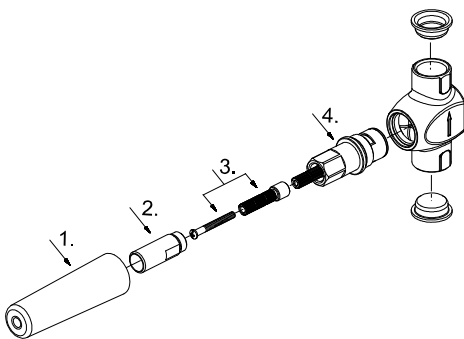

3/4" Volume Control Valve
Valve de contrôle de débit 3/4 po
Control del volumen de 3/4 pulg. válvula

Part Name	Nom de la pièce	Nombre de Parte	Part # # de pièce # de Parte
1 Rough In Caps	Capuchon de robinetterie brute	Tapa protectora	A045248
2 Sleeve	Manchon	Manga	A041752
3 Stem Extension	Extension de la tige	Extensión del tallo	A603537
4 Cartridge Assembly	Assemblage de cartouche	Conjunto de cartucho	DA507933