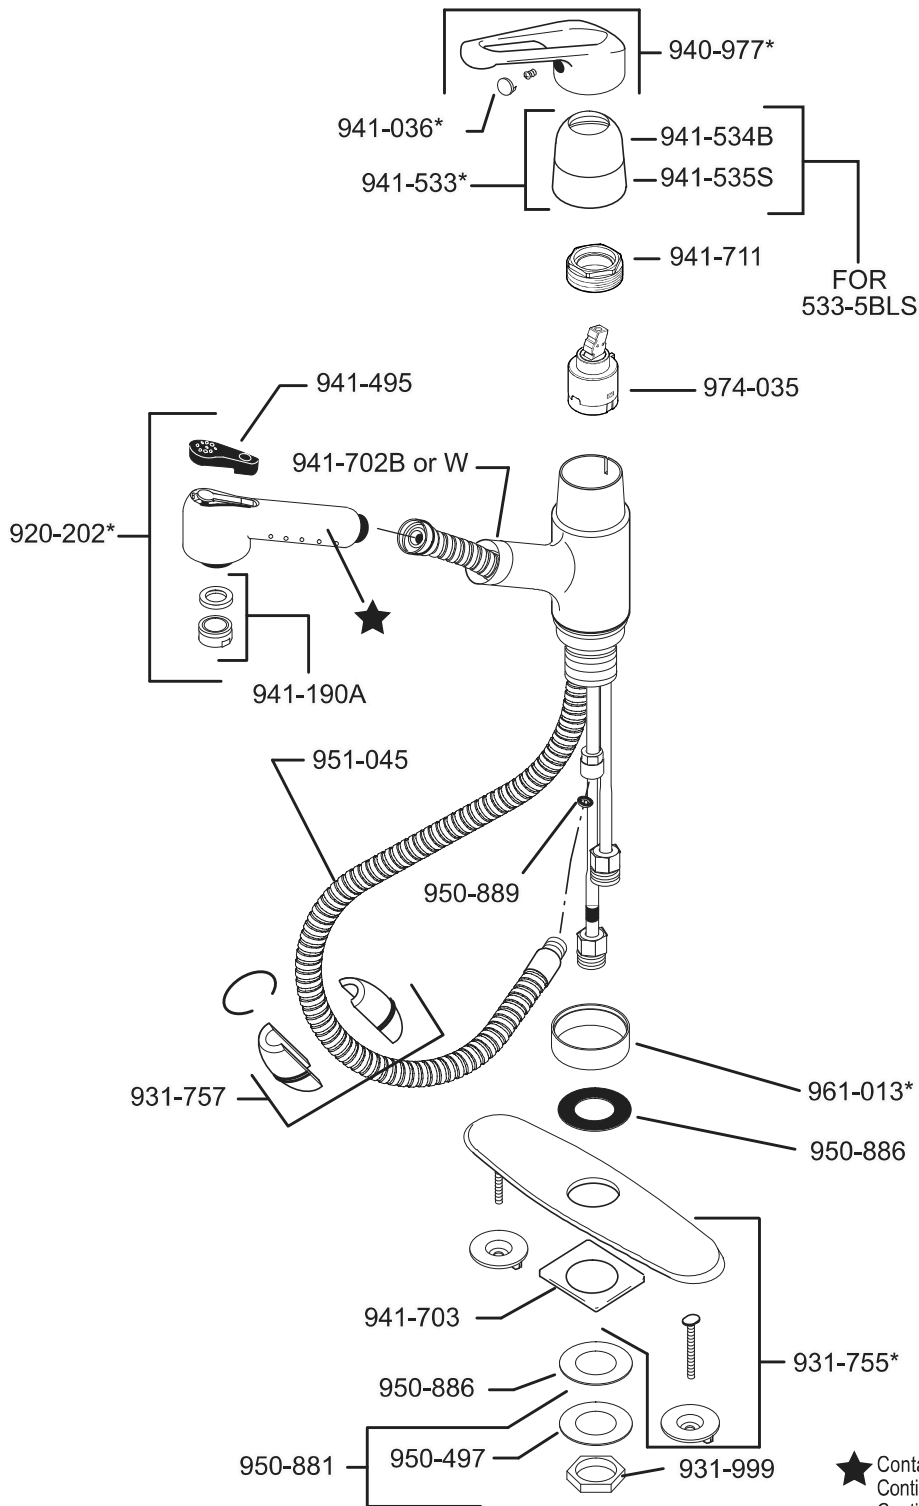

# PARTS EXPLOSION

## 533 Series Pull-Out Kitchen Faucet

★ Contains ASME A112.18.3-Certified check valves  
 Contiene válvulas de chequeo certificadas por ASME A112.18.3  
 Contient des valves de contrôle certifiées par ASME A112.18.3