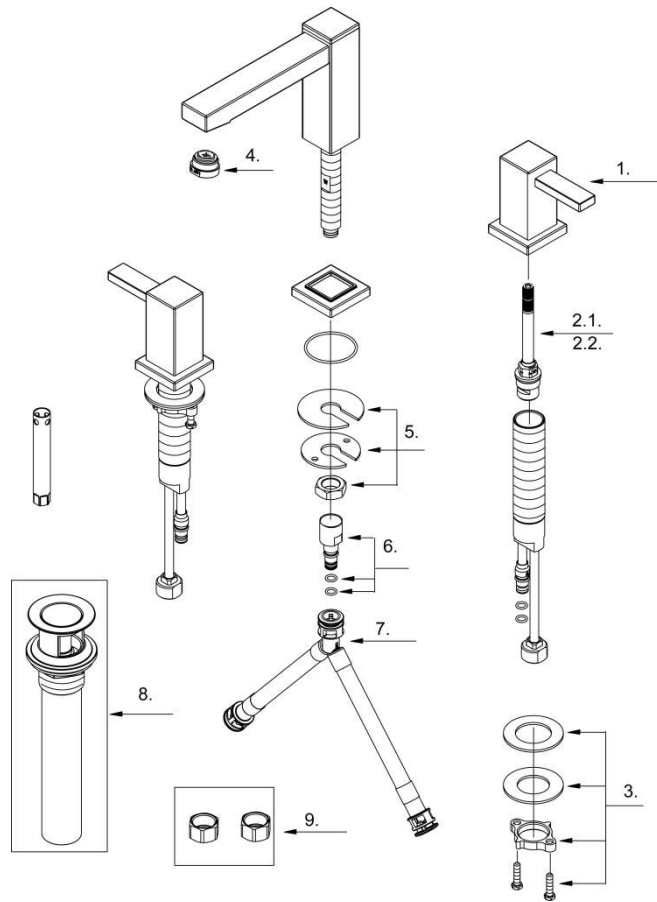

Illustrated Parts List

Liste de pièces illustrée

Lista ilustrada de partes

Replacement parts, call :
Les pièces de rechange, appelez :
Partes de reemplazo, llame :

1-888-328-2383
WWW.DANZE.COM

D304033

Two Handle Mini-Widespread Lavatory Faucet

Robinet de lavabo à entraxe court et double poignée

Grifo miniextendido de lavabo de dos manijas

Model#	Finishes	Fini	Acabado
<u>D304033</u>	<u>Chrome</u>	<u>Chrome</u>	<u>Cromo</u>
<u>D304033BN</u>	<u>Brushed Nickel</u>	<u>Nickel Brosé</u>	<u>Níquel Cepillado</u>

Part	Nom	Nombre	Part #
Name	de la pièce	de Parte	# de pièce # de Parte
1 ⊕ Metal Handle Assembly	Assemblage de manette en métal	Ensamblaje de manija metálicas	DA602303
2.1 Ceramic Disc Cartridge-Cold	Cartouche à disque en céramique-froid	Cartucho de disco cerámico-frío	DA507872W
2.2 Ceramic Disc Cartridge-Hot	Cartouche à disque en céramique-chaud	Cartucho de disco cerámico-caliente	DA507871W
3 Mounting Hardware Assembly-Handle	Assemblage du matériel de fixation-manette	Ensamblaje de ferreteria de montaje-manija	A603891
4 ⊕ Aerator	Brise-jet	Aireador	DA500001N
5 Mounting Hardware Assembly-Spout	Assemblage du matériel de fixation-bec	Ensamblaje de ferreteria de montaje-vertedor	A603233
6 Spout Shank Assembly	Assemblage de tige de bec	Ensamblaje del vástago del vertedor	DA603497N
7 Supply Hose	Tuyau d'alimentation d'eau	Tubo de suministro de agua	DA135141N
8 ⊕ Touch Down Drain	Goulotte de vidange	Ensamblaje de desagüe	DA505219P
9 Coupling Nuts (2PCS)	Écrou de raccord(2 Pcs)	Tuerca de unión (2 Pcs)	A504003