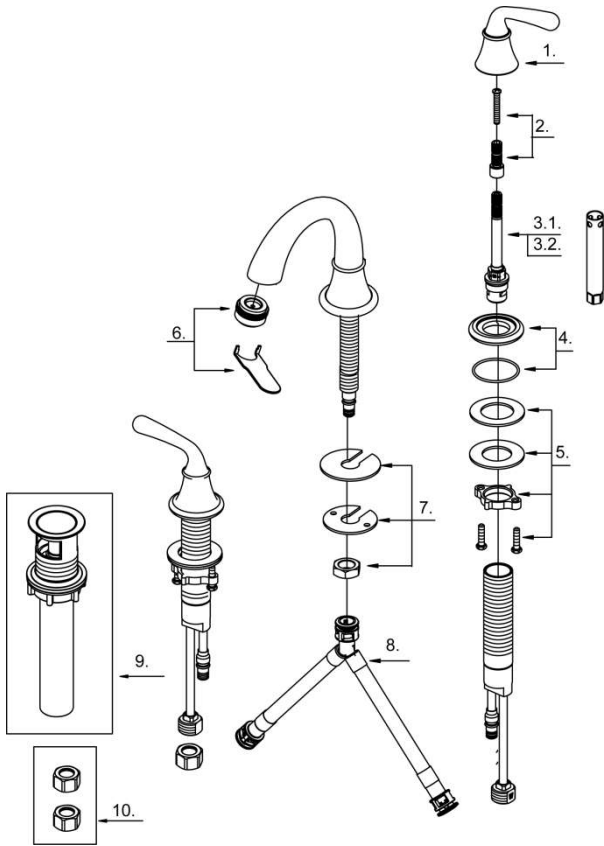

Illustrated Parts List

Liste de pièces illustrée

Lista ilustrada de partes

Replacement parts, call :
Les pièces de rechange, appelez :
Partes de reemplazo, llame :

1-888-328-2383
WWW.DANZE.COM

D303156

Two Handle Mini-Widespread Lavatory Faucet

Robinet de lavabo à entraxe court et double poignée

Grifo miniextendido de lavabo de dos manijas

Model#	Finishes	Fini	Acabado
<u>D303156</u>	<u>Chrome</u>	<u>Chrome</u>	<u>Cromo</u>
<u>D303156BN</u>	<u>Brushed Nickel</u>	<u>Nickel brossé</u>	<u>Níquel cepillad</u>

Part	Nom	Nombre	Part #
Name	de la pièce	de Parte	# de pièce # de Parte
1 ⊙ Metal Handle Assembly	Assemblage de manette en métal	Ensamblaje de manija metálicas	DA602086
2 Stem Extension	Rallonge de tige	Extensión del vástago	DA603404
3.1 Ceramic Disc Cartridge-Hot	Cartouche à disque en céramique-chaud	Cartucho de disco cerámico-caliente	DA507871W
3.2 Ceramic Disc Cartridge-Cold	Cartouche à disque en céramique-froid	Cartucho de disco cerámico-frío	DA507872W
4 ⊙ Handle Trim Ring	Garniture circulaire de manette	Capuchón ornamental de la manija	DA607982
5 Mounting Hardware Assembly -Handle	Assemblage du matériel de fixation-manette	Ensamblaje de ferreteria de montaje-manija	A663221
6 ⊙ Aerator&Wrench	Brise-jet et clé	Aireador y llave	DA61308361N
7 Mounting Hardware Assembly -Spout	Assemblage du matériel de fixation-bec	Ensamblaje de ferreteria de montaje-vertedor	DA603233
8 Supply Hose	Tuyau d'alimentation d'eau	Tubo de suministro de agua	DA135141N
9 ⊙ Touch Down Drain	Goulotte de vidange	Ensamblaje de desagüe	DA505918
10 Coupling Nuts (2PCS)	Écrou de raccord(2 Pcs)	Tuerca de unión(2 Pcs)	A504003