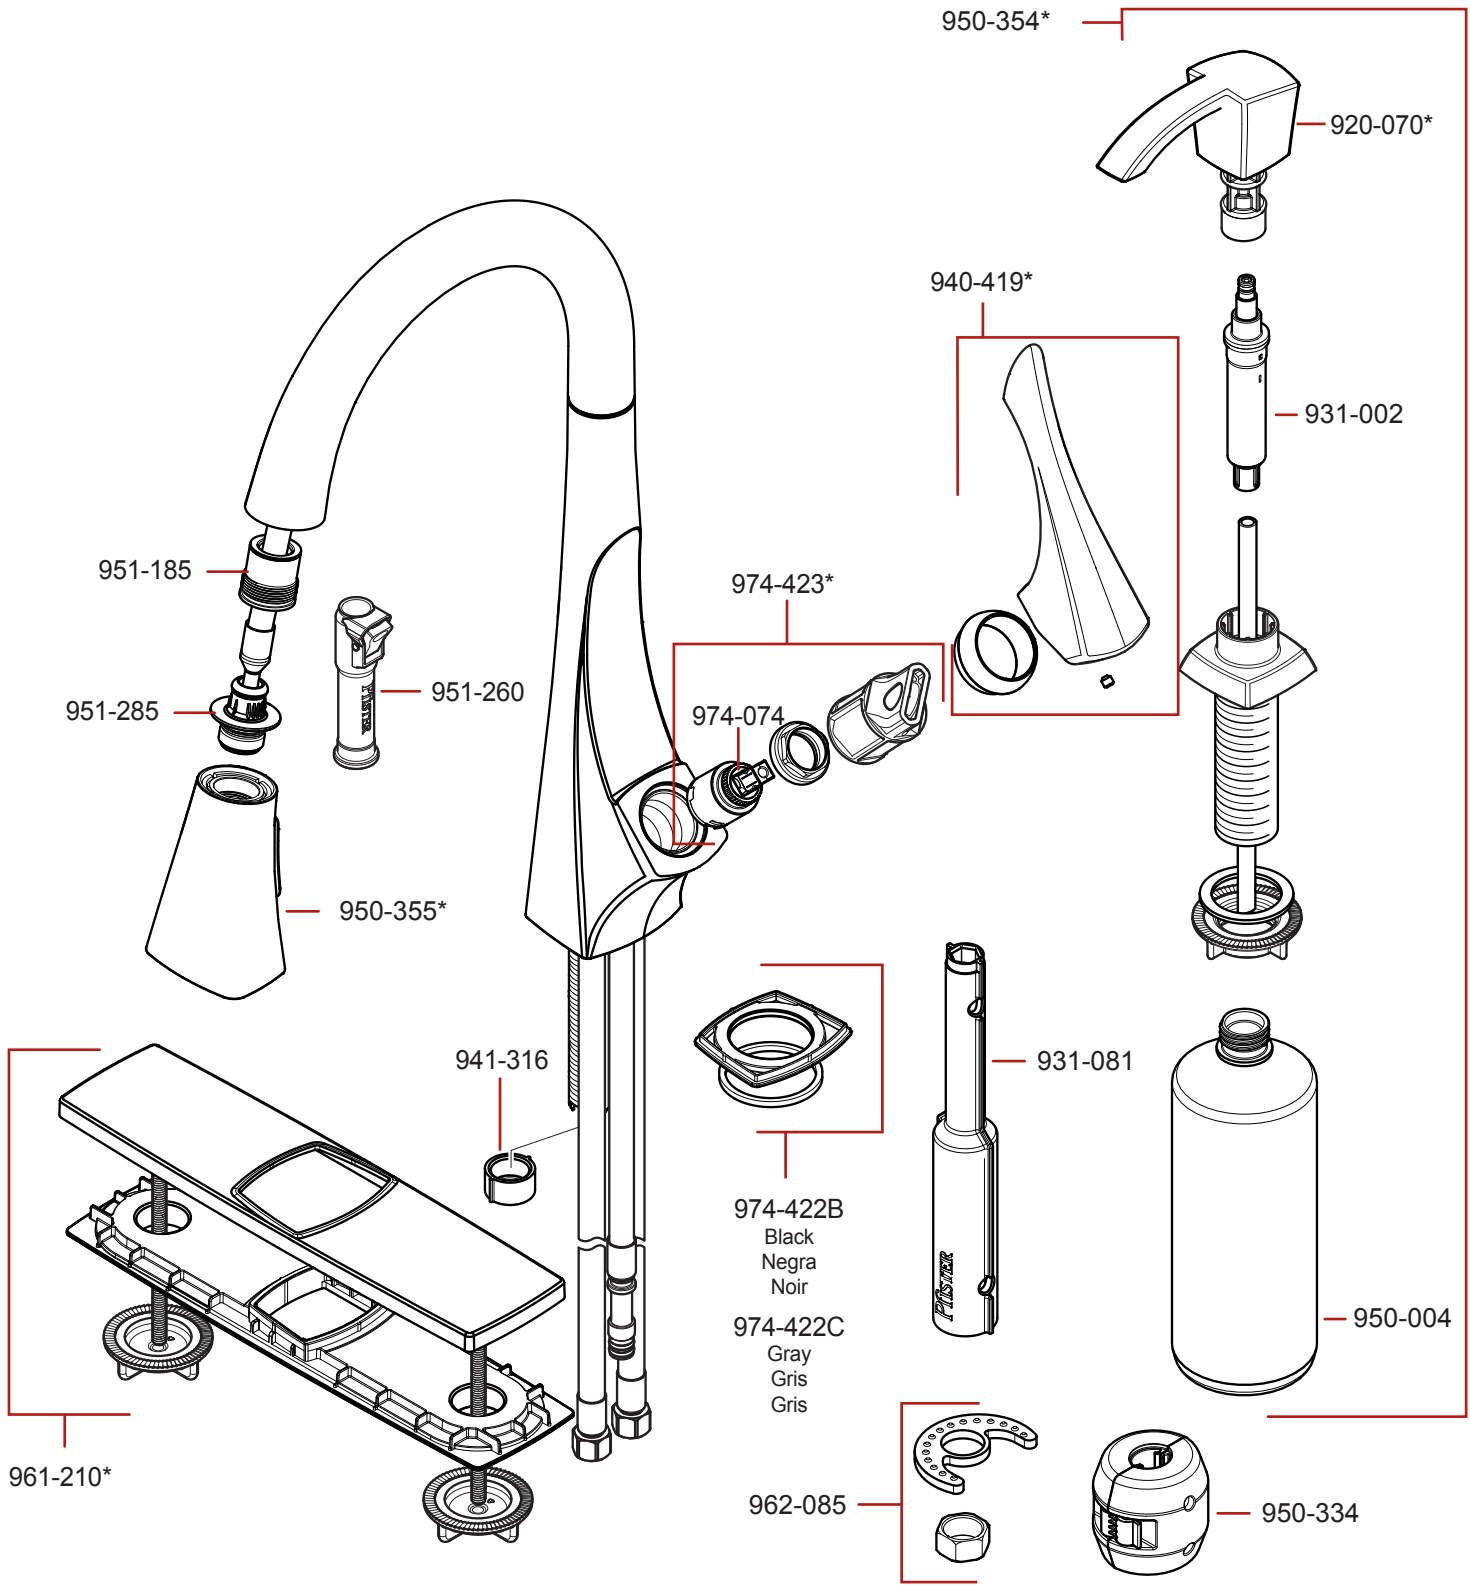

F529-7VN • Parts Explosion • Despiece de piezas • Vue éclatée des pièces

	English	Español	Français
*	Replace * with Finish Letter	Sustitue * con la letra de acabado	Remplace * avec la lettre de finition
A	Polished Chrome	Cromo Pulido	Chrome Poli
B	Matte Black	Negra Mate	Noir Mat
GS	Stainless Steel with Spot Defense	Acero Inoxidable con Spot Defense	Acier Inoxydable avec Spot Defense