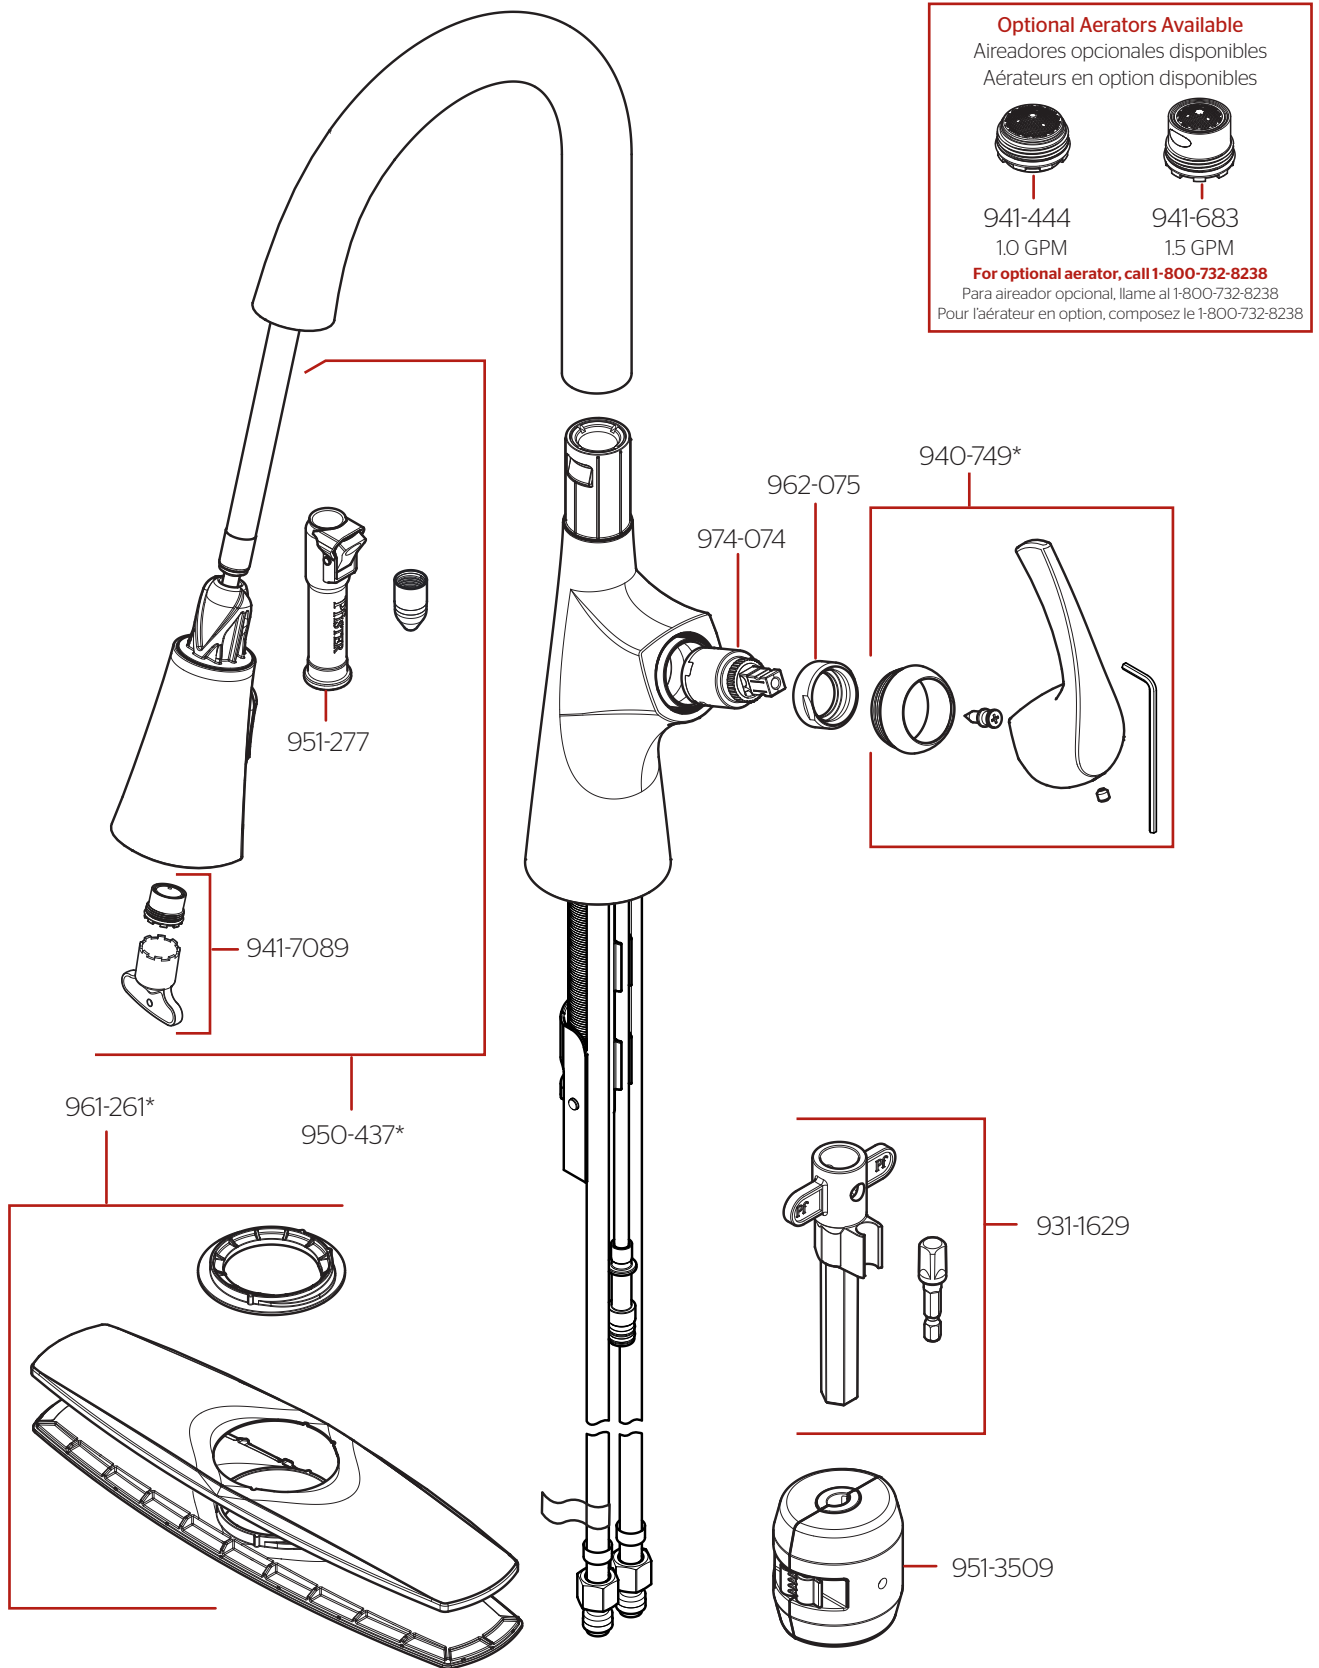

F-529-7TE • Parts Explosion • Hoja de Piezas • Vue Éclatée des Pièces

	English	Español	Français
*	Replace * with Finish Letter	Sustitue * con la letra de acabado	Remplace * avec la lettre de finition
A	Polished Chrome	Cromo Pulido	Chrome Poli
B	Matte Black	Negra Mate	Noir Mat
BG	Brushed Gold	Oro Cepillado	Or Brossé
GS	Stainless Steel with Spot Defense	Acero Inoxidable con Spot Defense	Acier Inoxydable avec Spot Defense