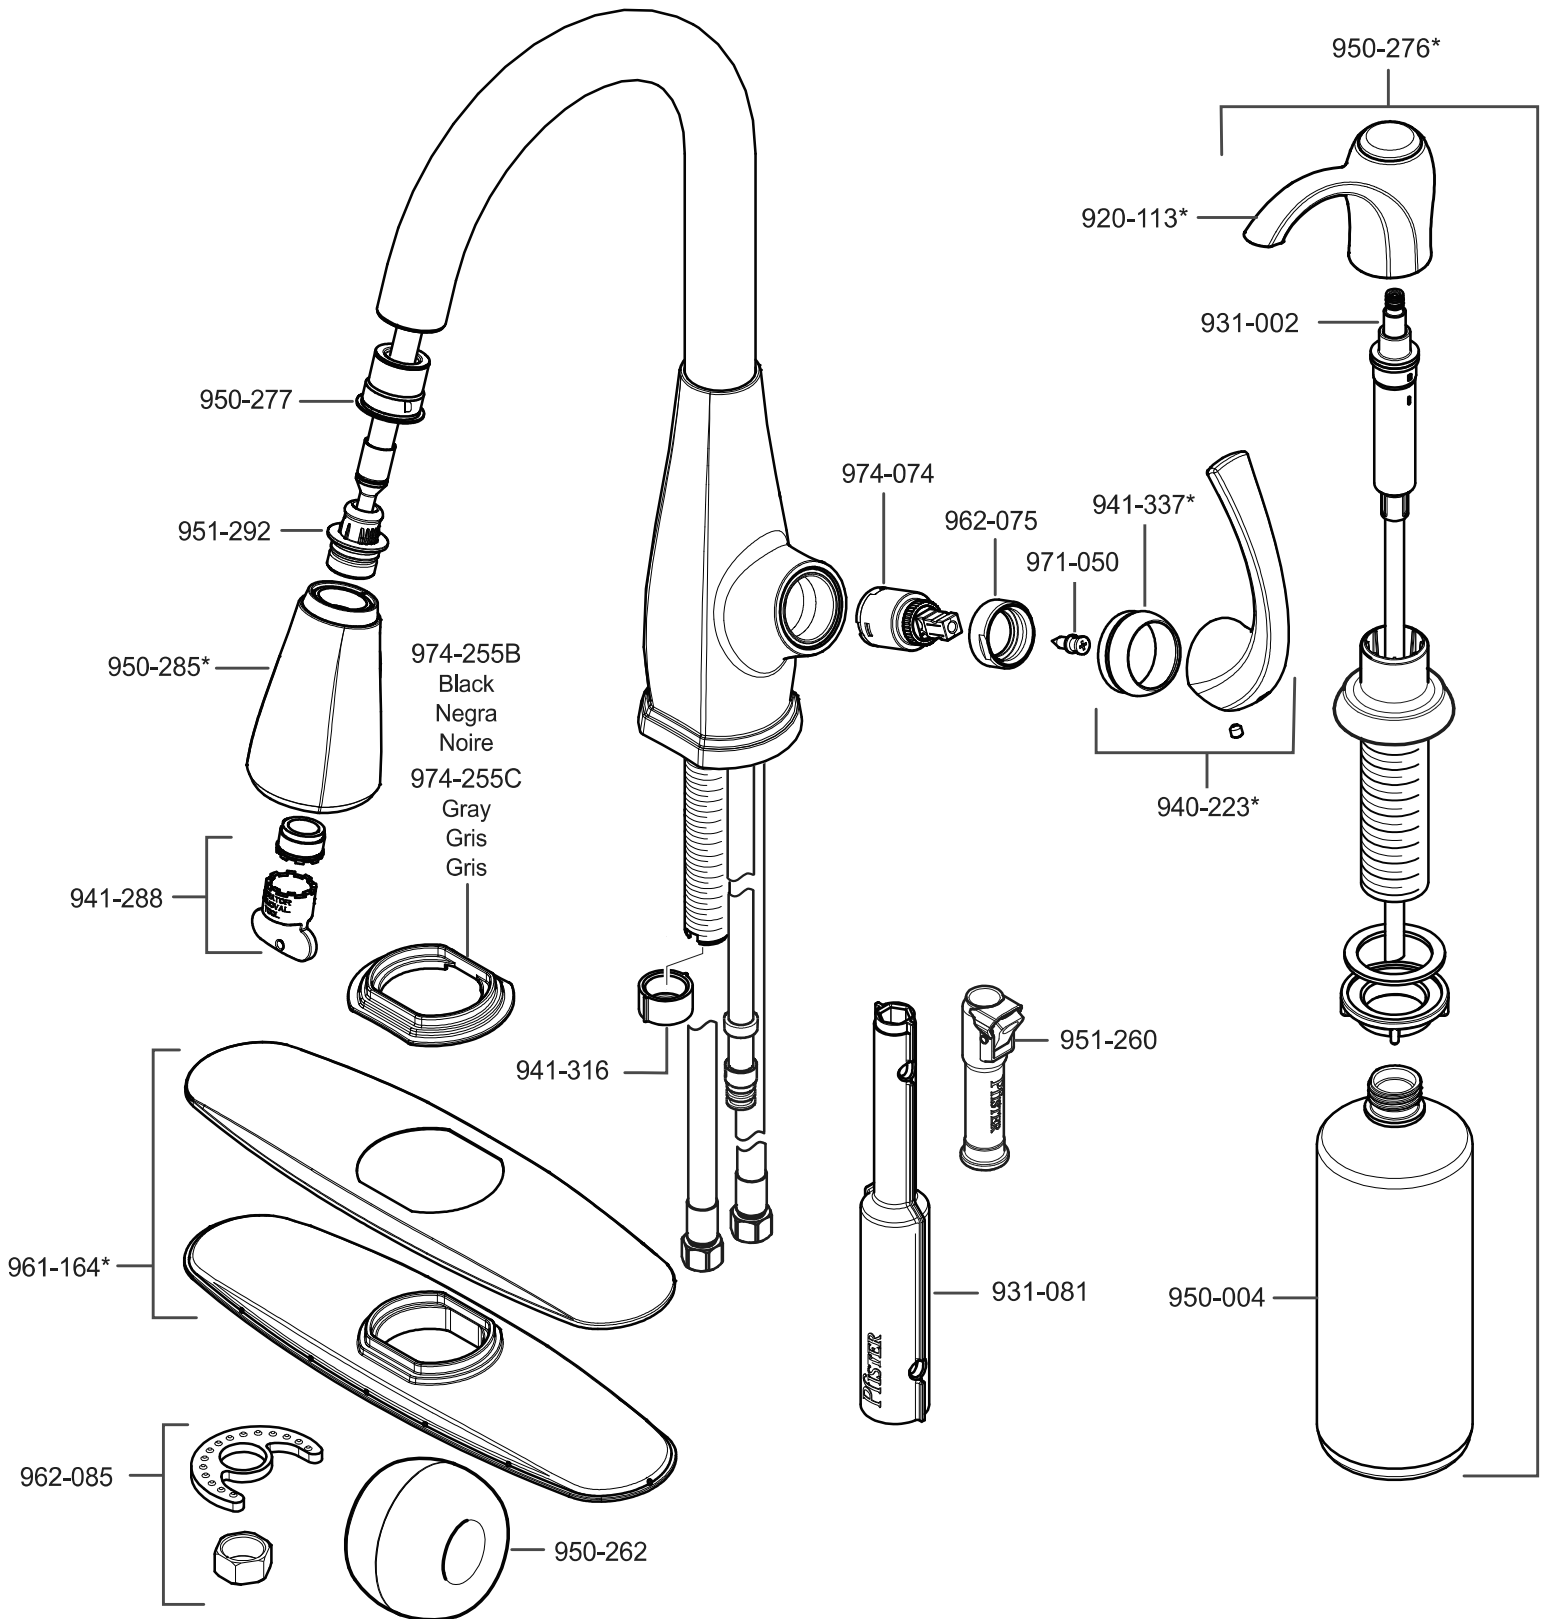

# F-529-7SL Parts Explosion • Despiece de piezas • Vue éclatée des pièces

	English	Español	Français
*	Replace * with Finish Letter	Sustitue * con la letra de acabado	Remplace * avec la lettre de finition
A	Polished Chrome	Cromo Pulido	Chrome Poli
MC	Midnight Chrome	Cromo de Medianoche	Chrome de Minuit
S	Stainless Steel	Acero Inoxidable	Acier Inoxydable