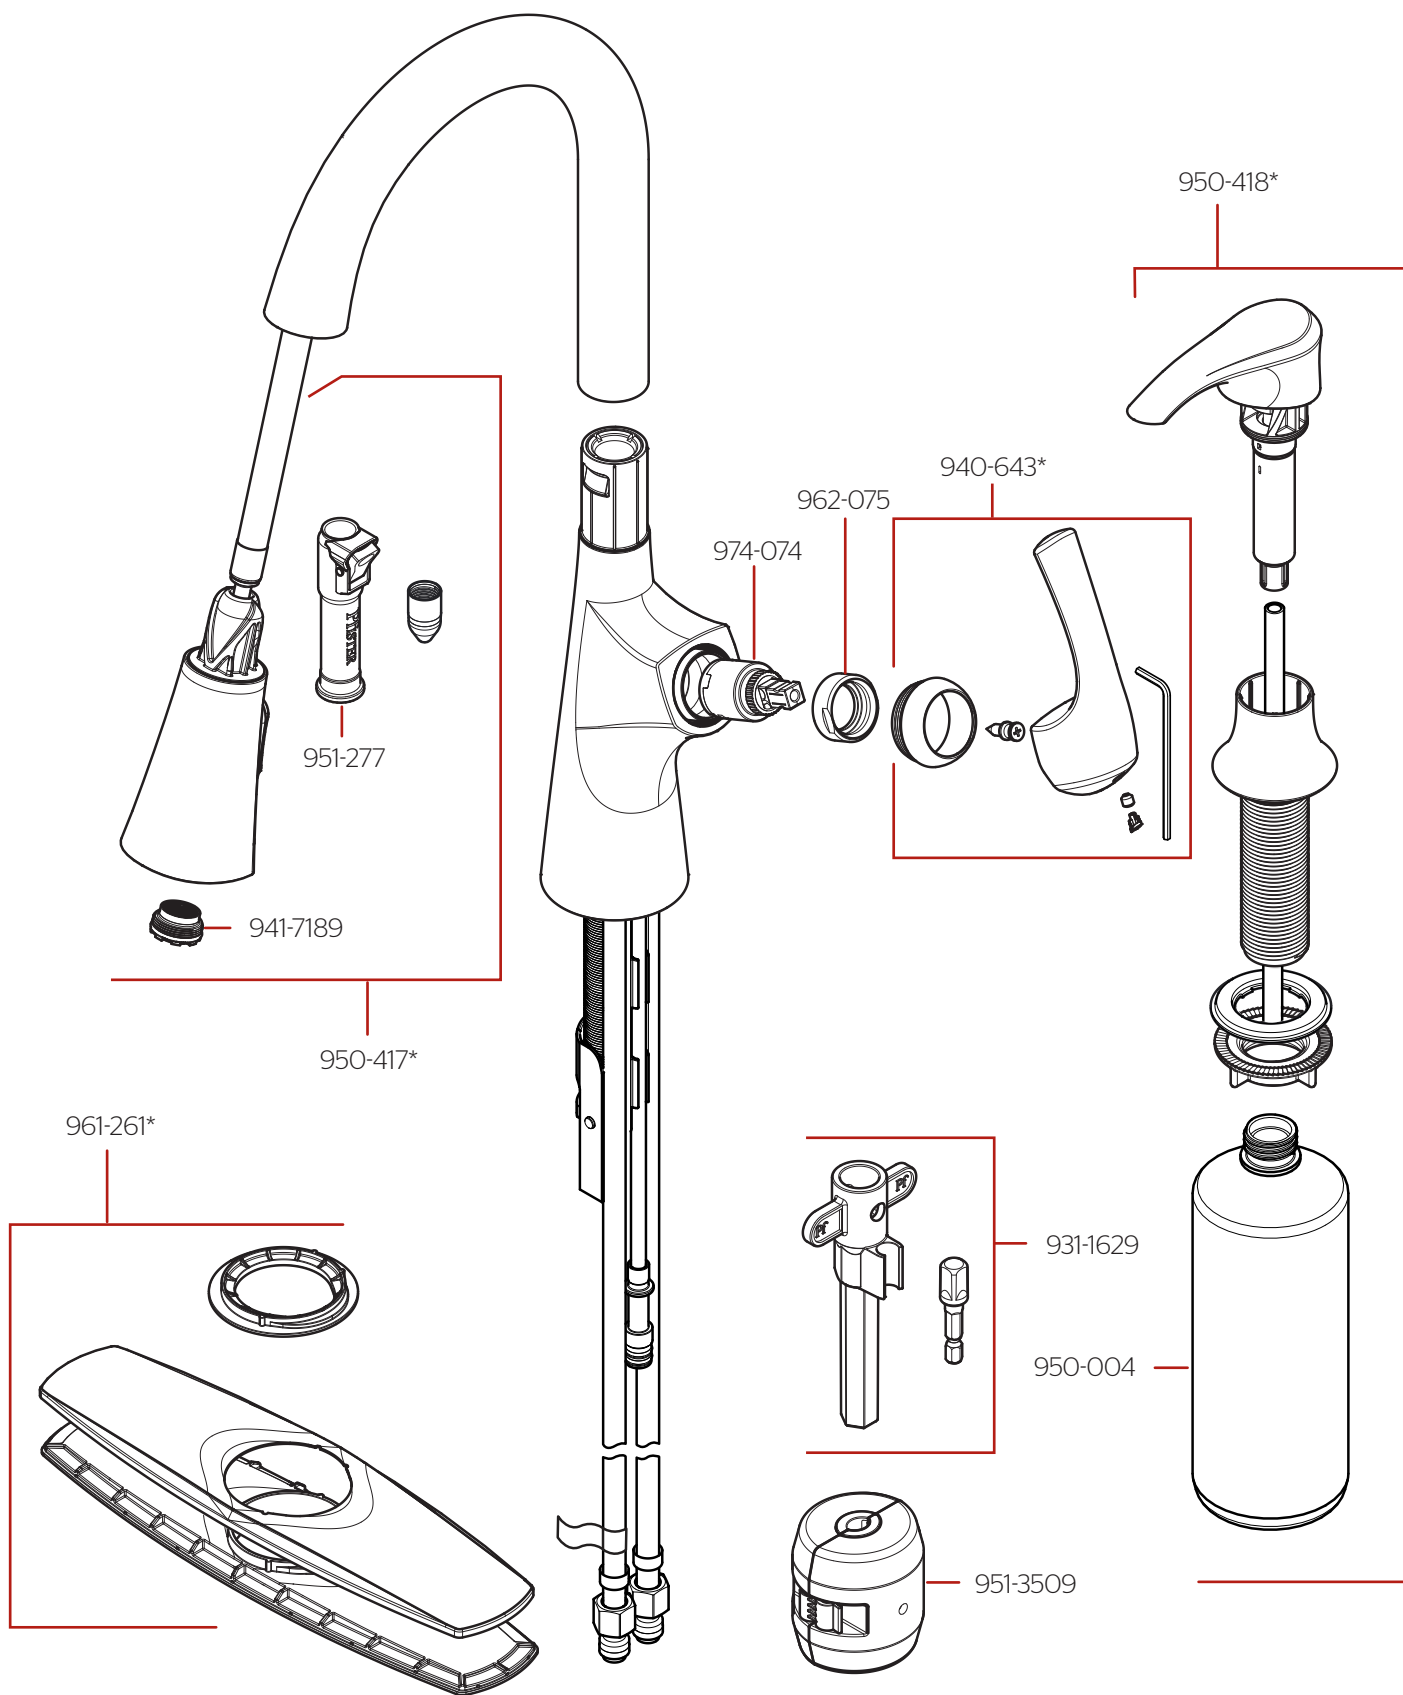

F-529-7SVN • Parts Explosion • Despiece de Piezas • Vue Éclatée des Pièces

	English	Español	Français
*	Replace * with Finish Letter	Sustitue * con la letra de acabado	Remplace * avec la lettre de finition
A	Polished Chrome	Cromo Pulido	Chrome Poli
B	Matte Black	Negra Mate	Noir Mat
GS	Stainless Steel with Spot Defense	Acero Inoxidable con Spot Defense	Acier Inoxydable avec Spot Defense