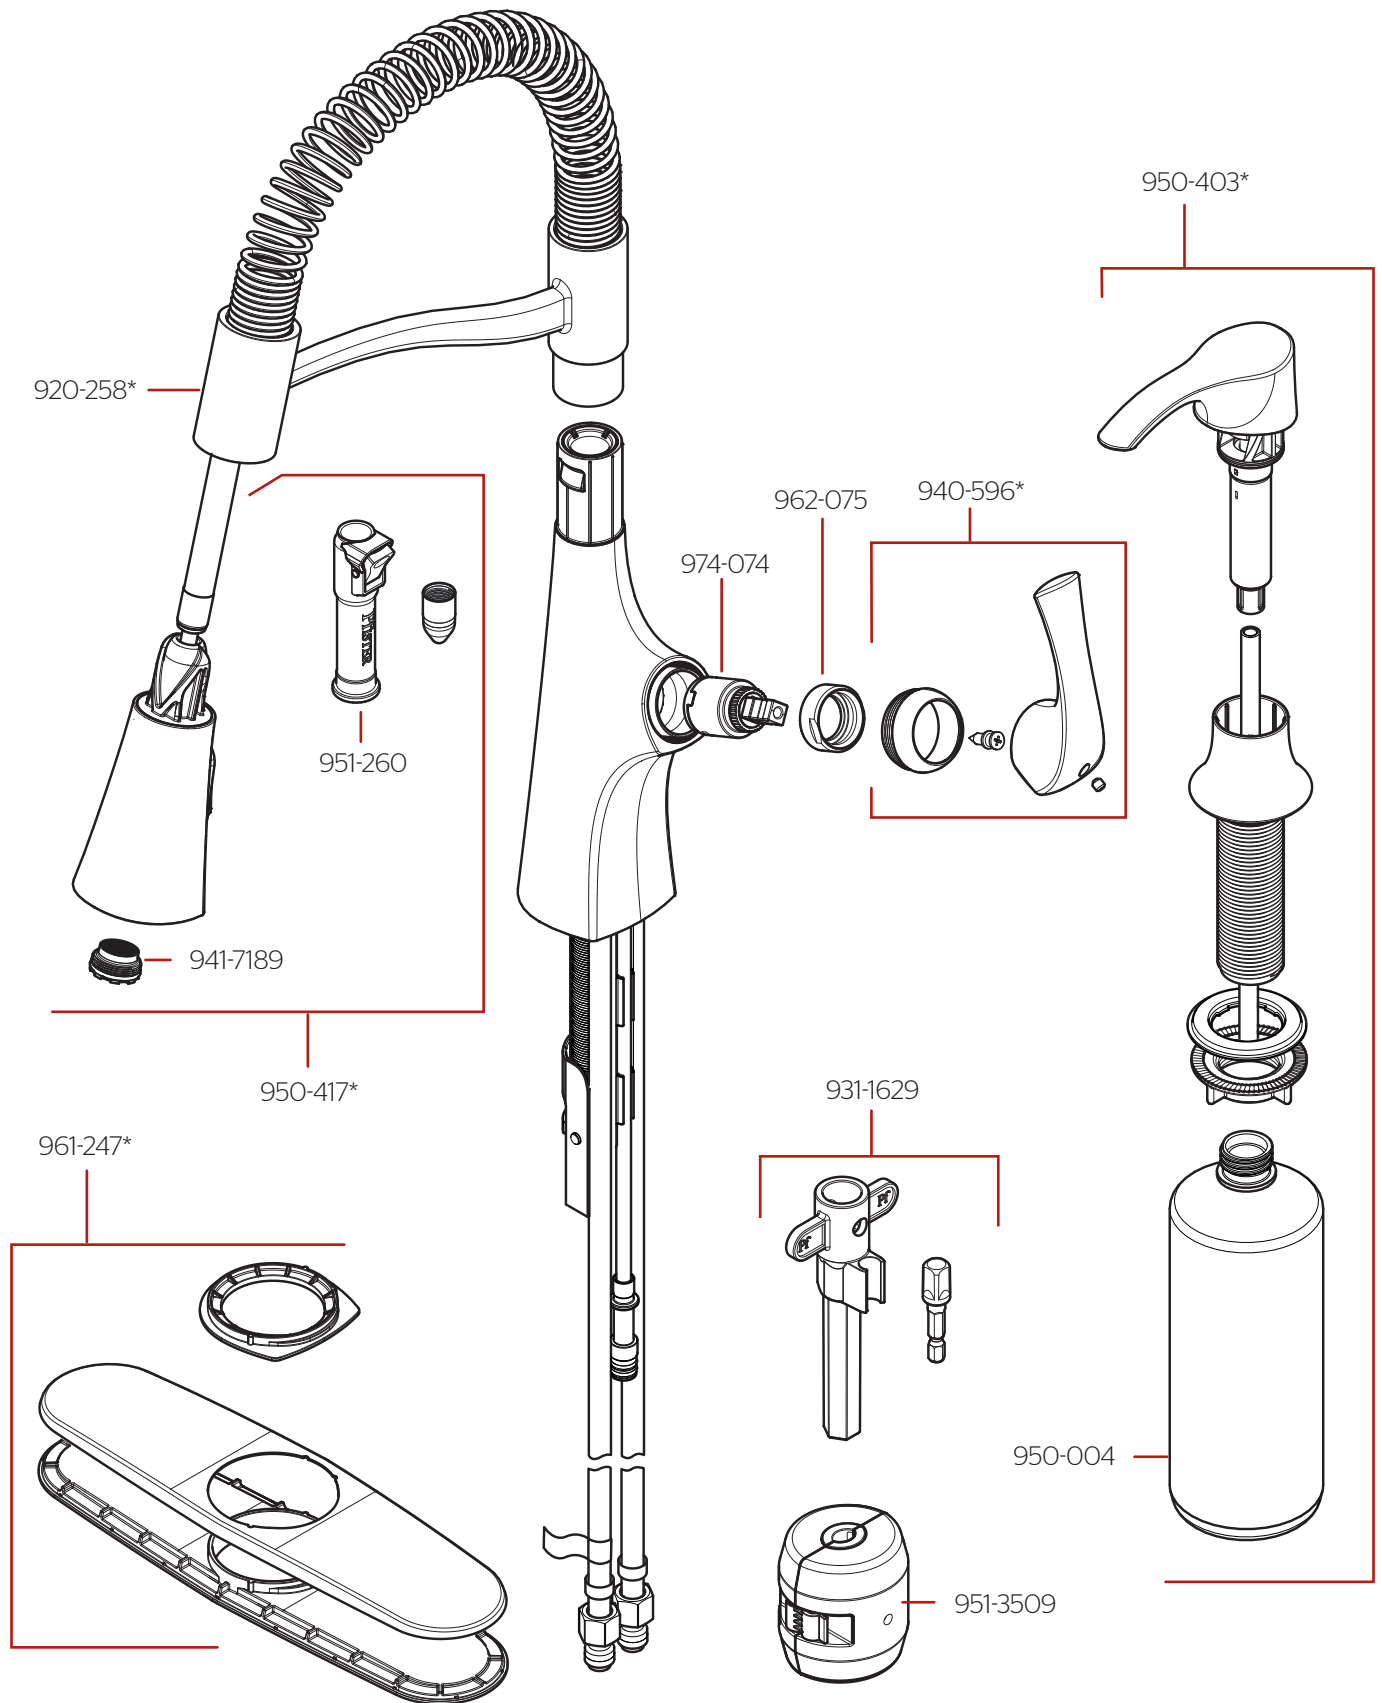

F-529-7LRC • Parts Explosion • Hoja de Despiece • Vue Éclatée des Pièces

	English	Español	Français
*	Replace * with Finish Letter	Sustitue * con la letra de acabado	Remplace * avec la lettre de finition
A	Polished Chrome	Cromo Pulido	Chrome Poli
B	Matte Black	Negra Mate	Noir Mat
BG	Brushed Gold	Oro Cepillado	Or Balayé
GS	Stainless Steel with Spot Defense	Acero Inoxidable con Spot Defense	Acier Inoxydable avec Spot Defense