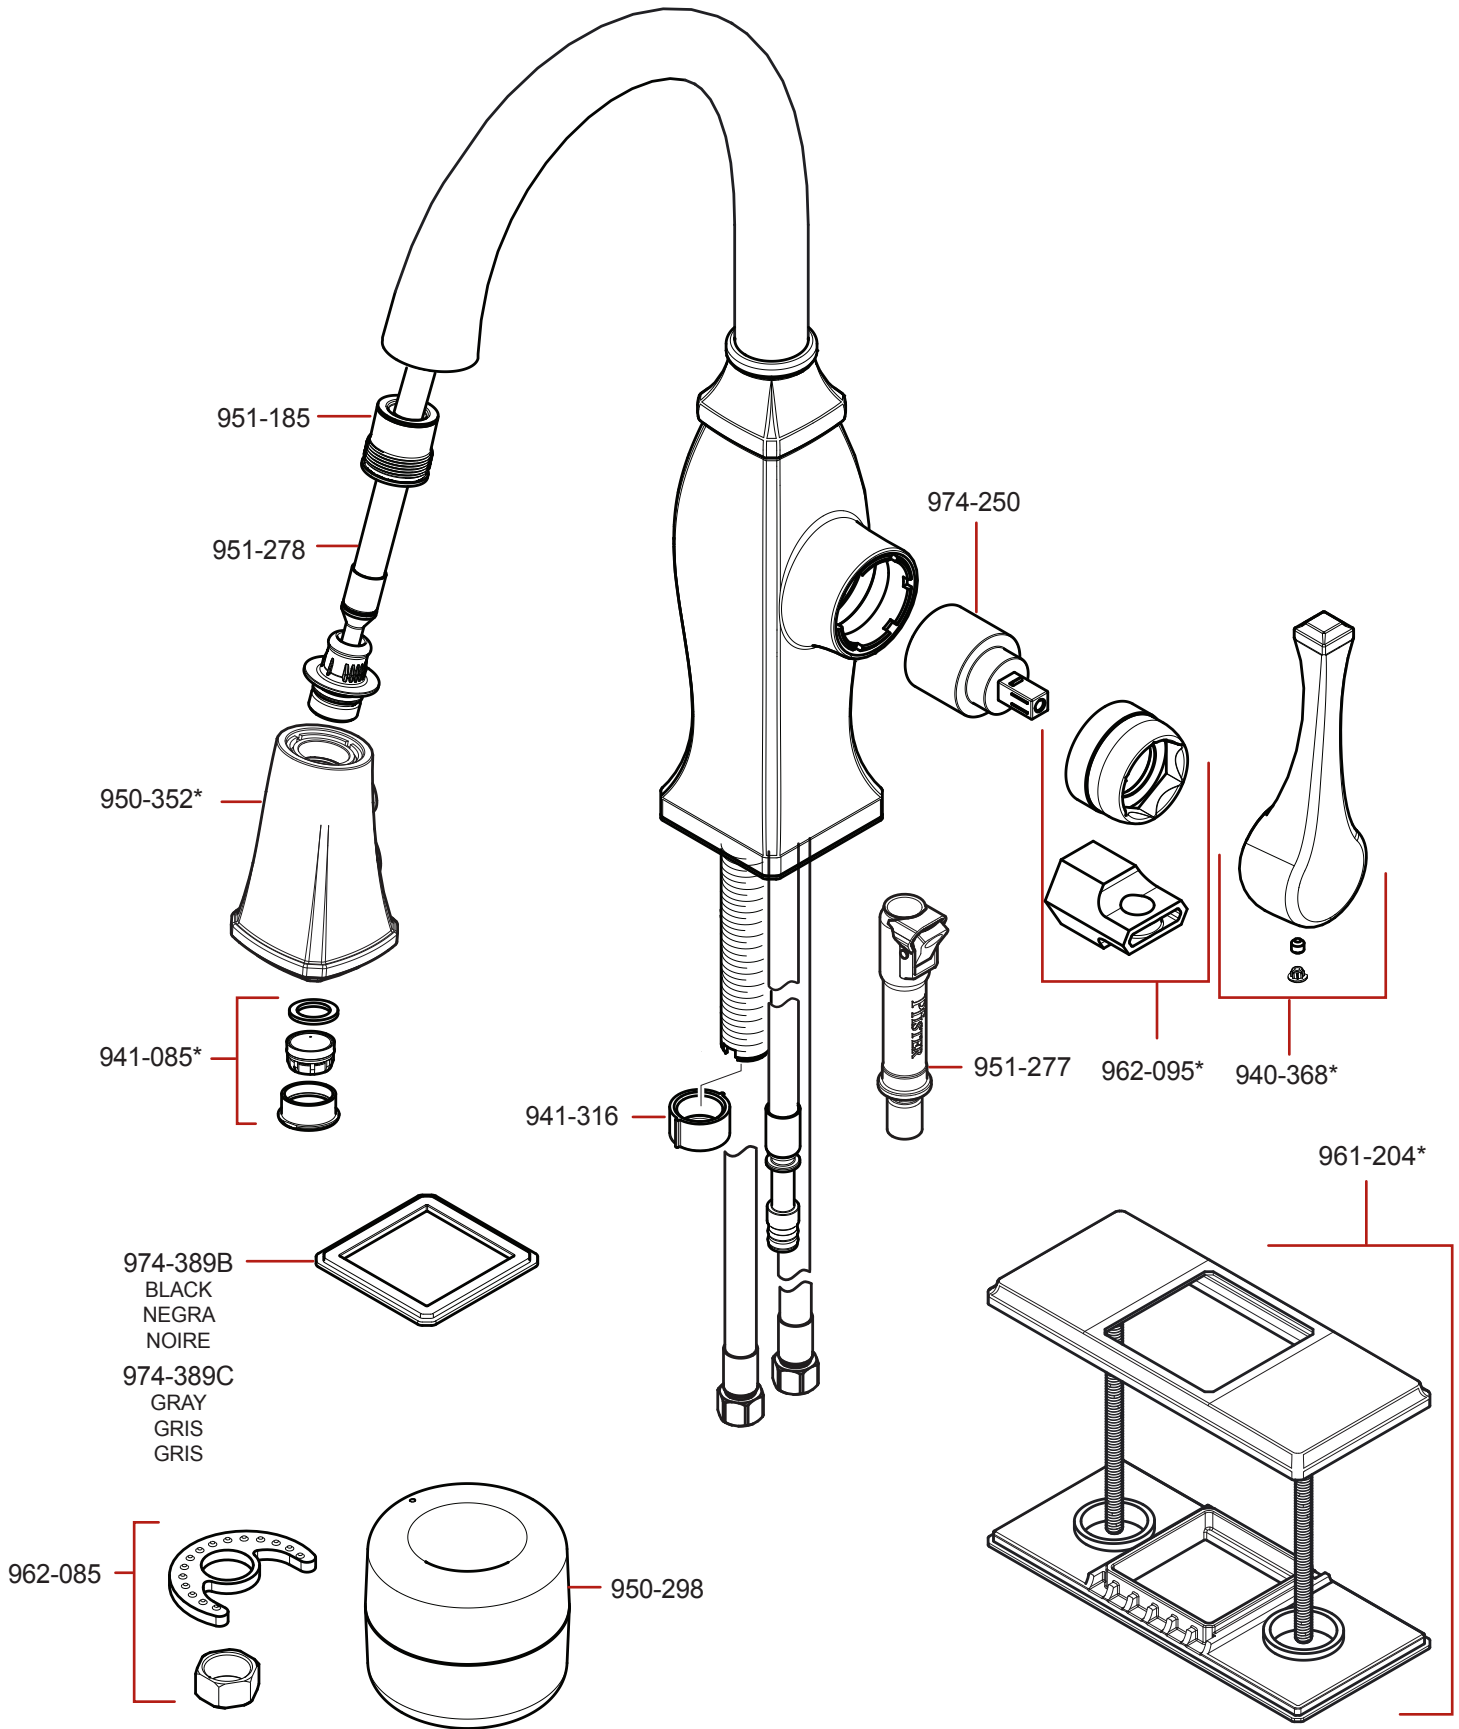

**GT572-BF Parts Explosion • Despiece de piezas • Vue éclatée des pièces**

	English	Español	Français
*	Replace * with Finish Letter	Sustitue * con la letra de acabado	Remplace * avec la lettre de finition
A	Polished Chrome	Cromo Pulido	Chrome Poli
D	PVD Polished Nickel	PVD Niquel Pulido	PVD Nickel Poli
S	Stainless Steel	Acero Inoxidable	Acier Inoxydable
Y	Tuscan Bronze	Bronce Toscano	Bronze Le Toscan