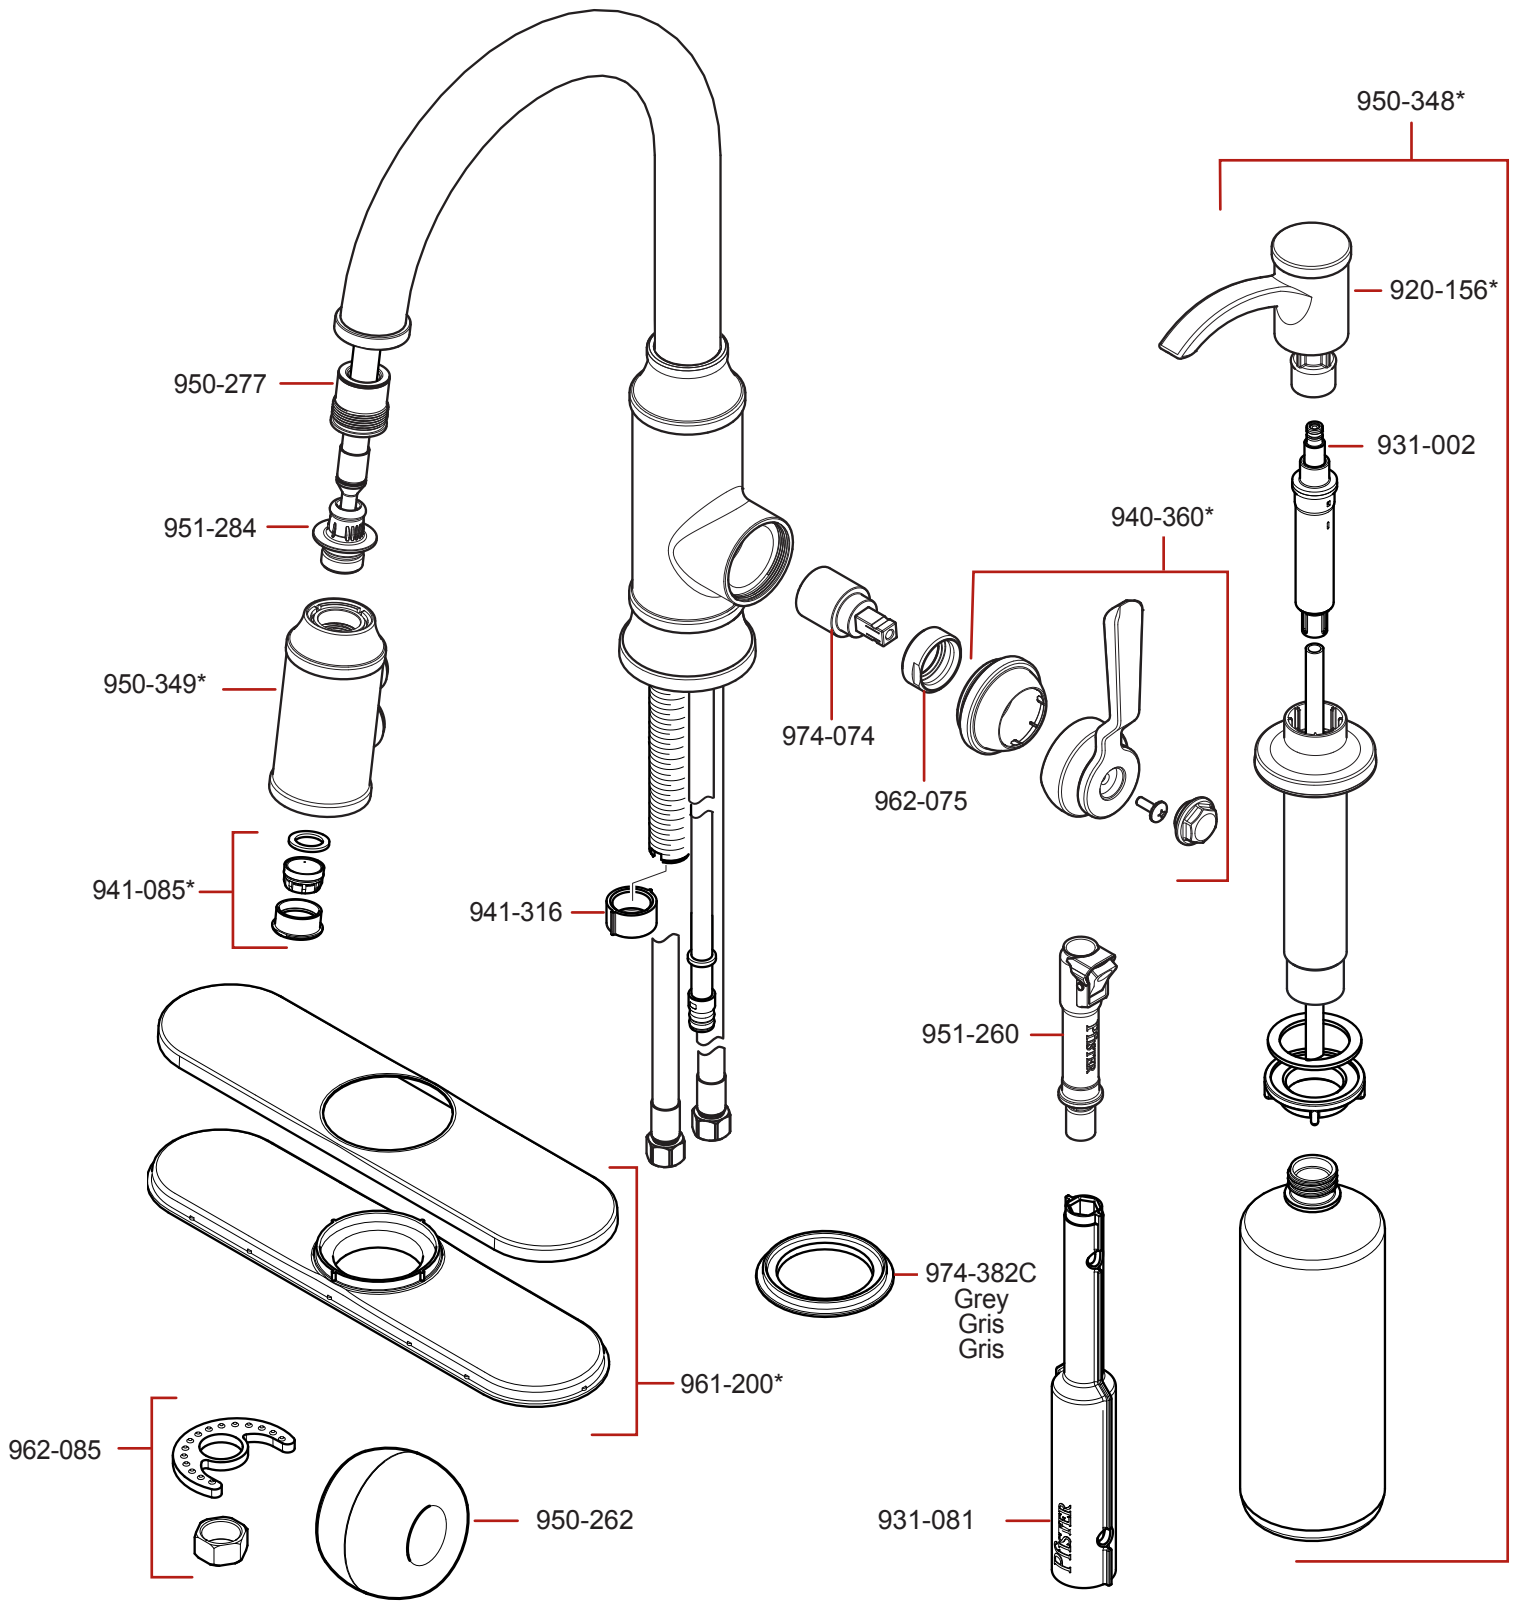

F529-7BC • Parts Explosion • Despiece de piezas • Vue éclatée des pièces

	English	Español	Français
*	Replace * with Finish Letter	Sustitue * con la letra de acabado	Remplace * avec la lettre de finition
B	Matte Black	Negra Mate	Noir Mat
S	Stainless Steel	Acero Inoxidable	Acier Inoxydable