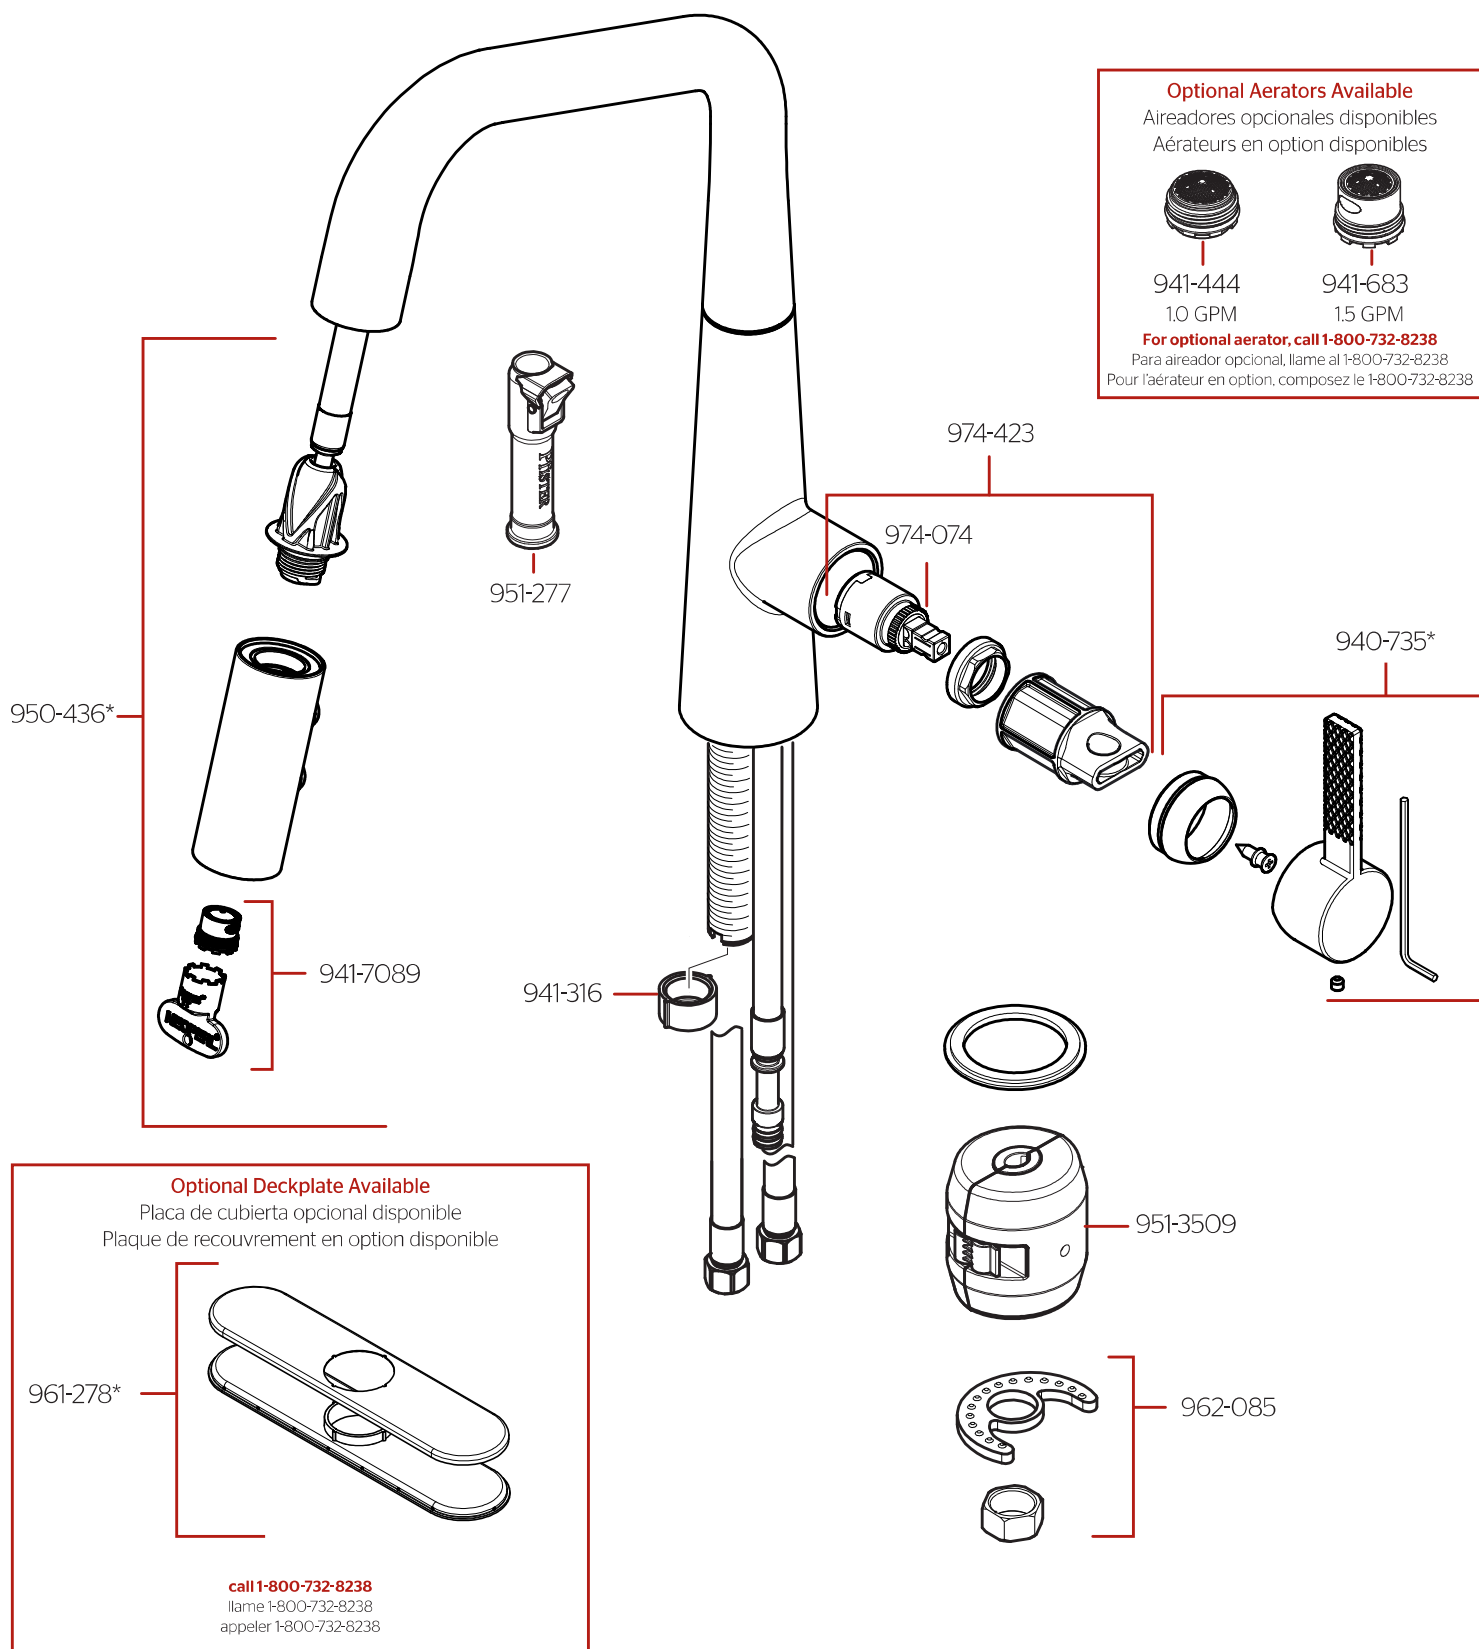

# GT529-ASR Parts Explosion • Hoja de Piezas • Vue Éclatée des Pièces

	English	Español	Français
*	Replace * with Finish Letter	Sustitue * con la letra de acabado	Remplace * avec la lettre de finition
A	Polished Chrome	Cromo Pulido	Chrome Poli
B	Matte Black	Negra Mate	Noir Mat
BG	Brushed Gold	Oro Cepillado	Or Balayé
BGS	Matte Black/Spot Defense Stainless Steel	Negra Mate/Acero Inoxidable con Spot Defense	Noir Mat/Acier Inoxydable avec Spot Defense
BBG	Matte Black/Brushed Gold	Negra Mate/Oro Cepillado	Noir Mat/Or Brossé
GS	Stainless Steel with Spot Defense	Acero Inoxidable con Spot Defense	Acier Inoxydable avec Spot Defense