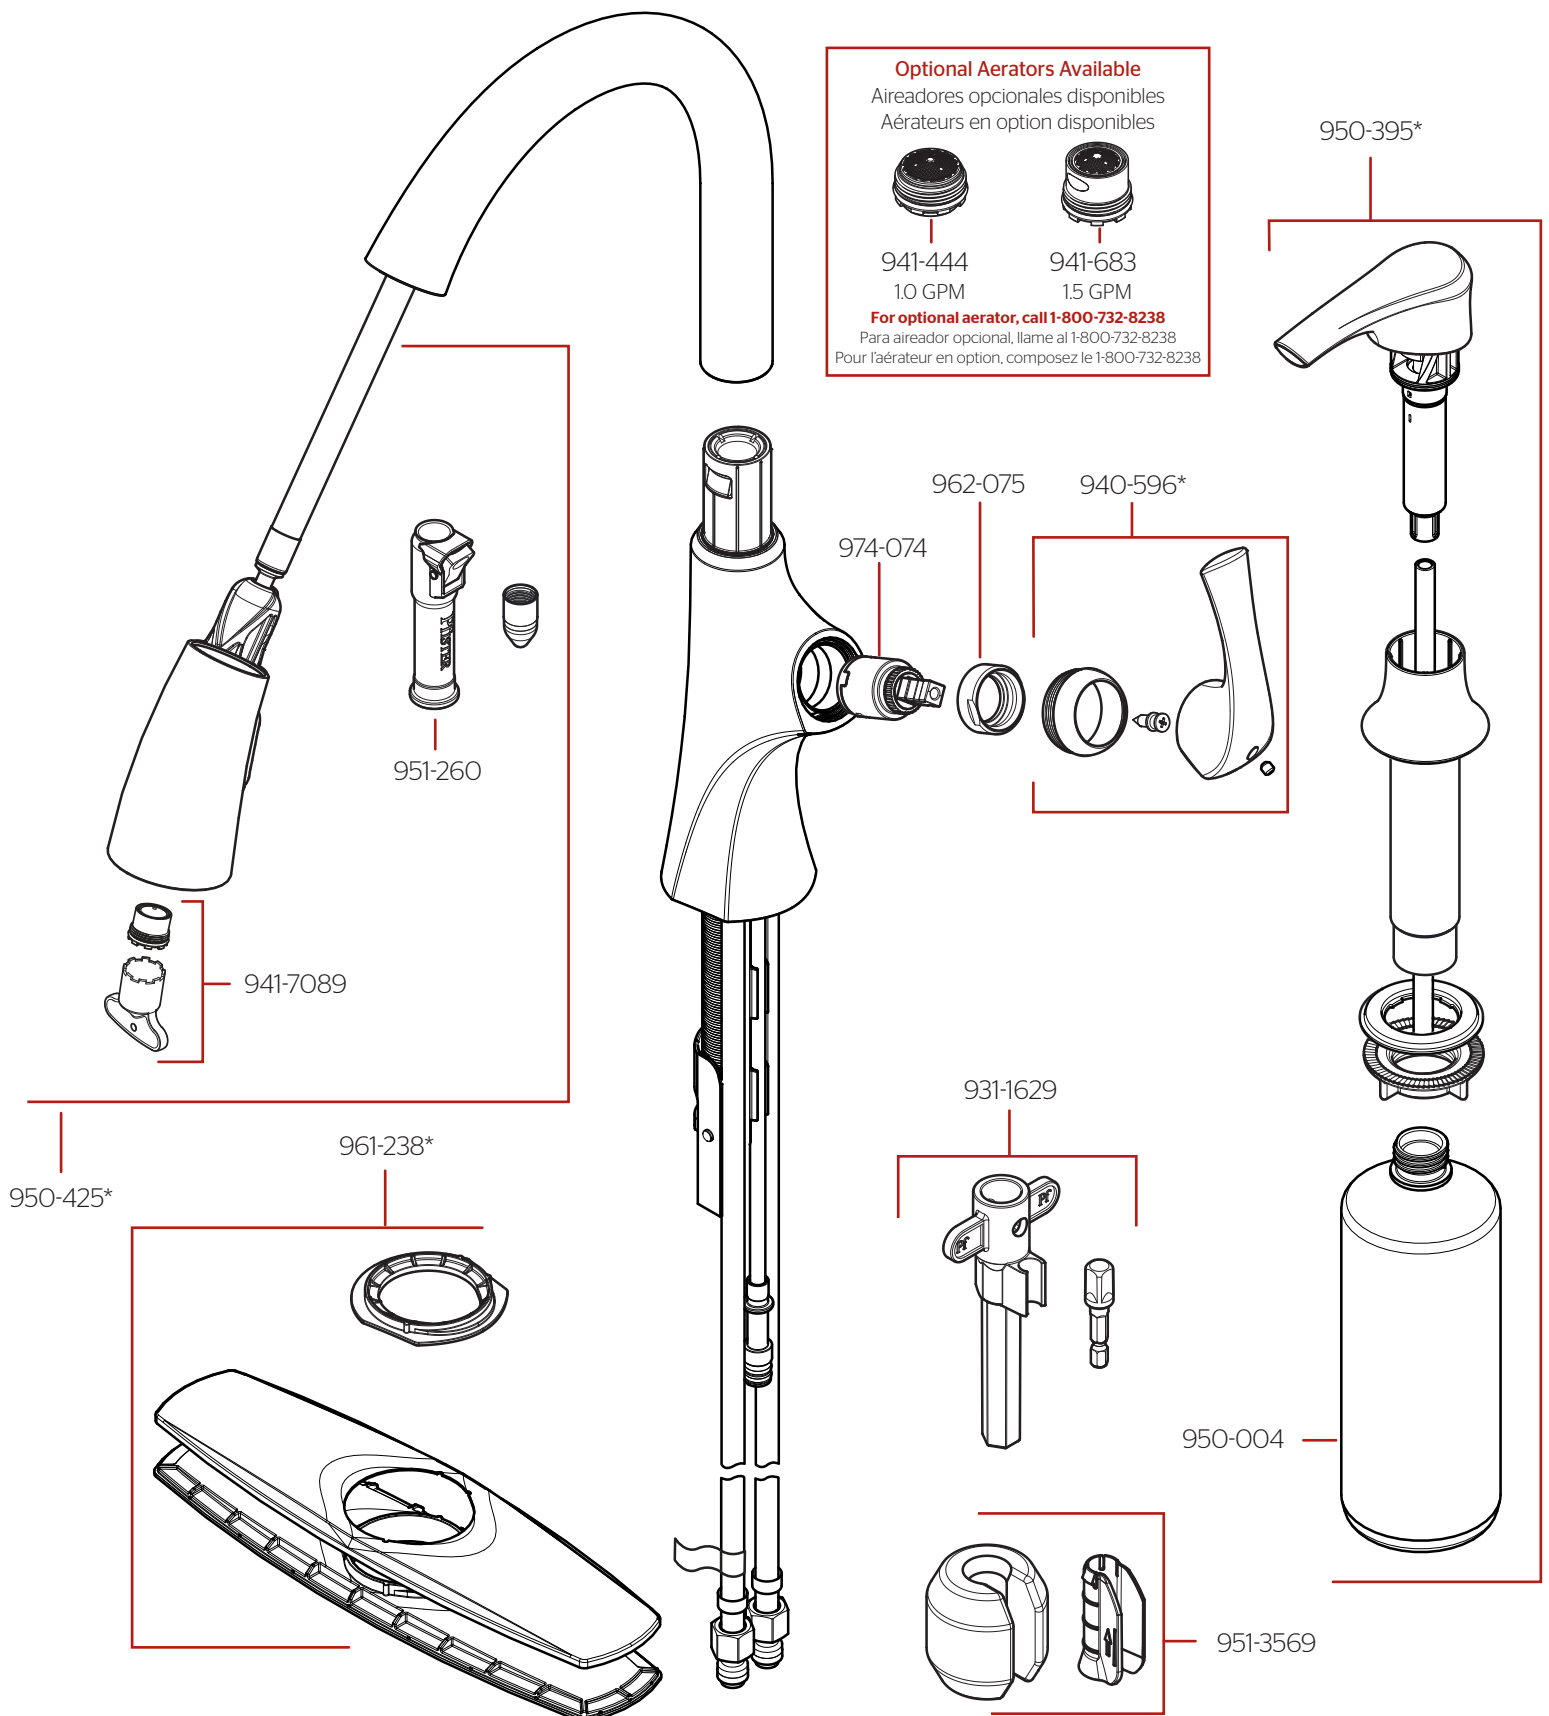

F-529-7RCH • Parts Explosion • Hoja de Despiece • Vue Éclatée des Pièces

	English	Español	Français
*	Replace * with Finish Letter	Sustitue * con la letra de acabado	Remplace * avec la lettre de finition
A	Polished Chrome	Cromo Pulido	Chrome Poli
B	Matte Black	Negra Mate	Noir Mat
BG	Brushed Gold	Oro Cepillado	Or Balayé
GS	Stainless Steel with Spot Defense	Acero Inoxidable con Spot Defense	Acier Inoxydable avec Spot Defense