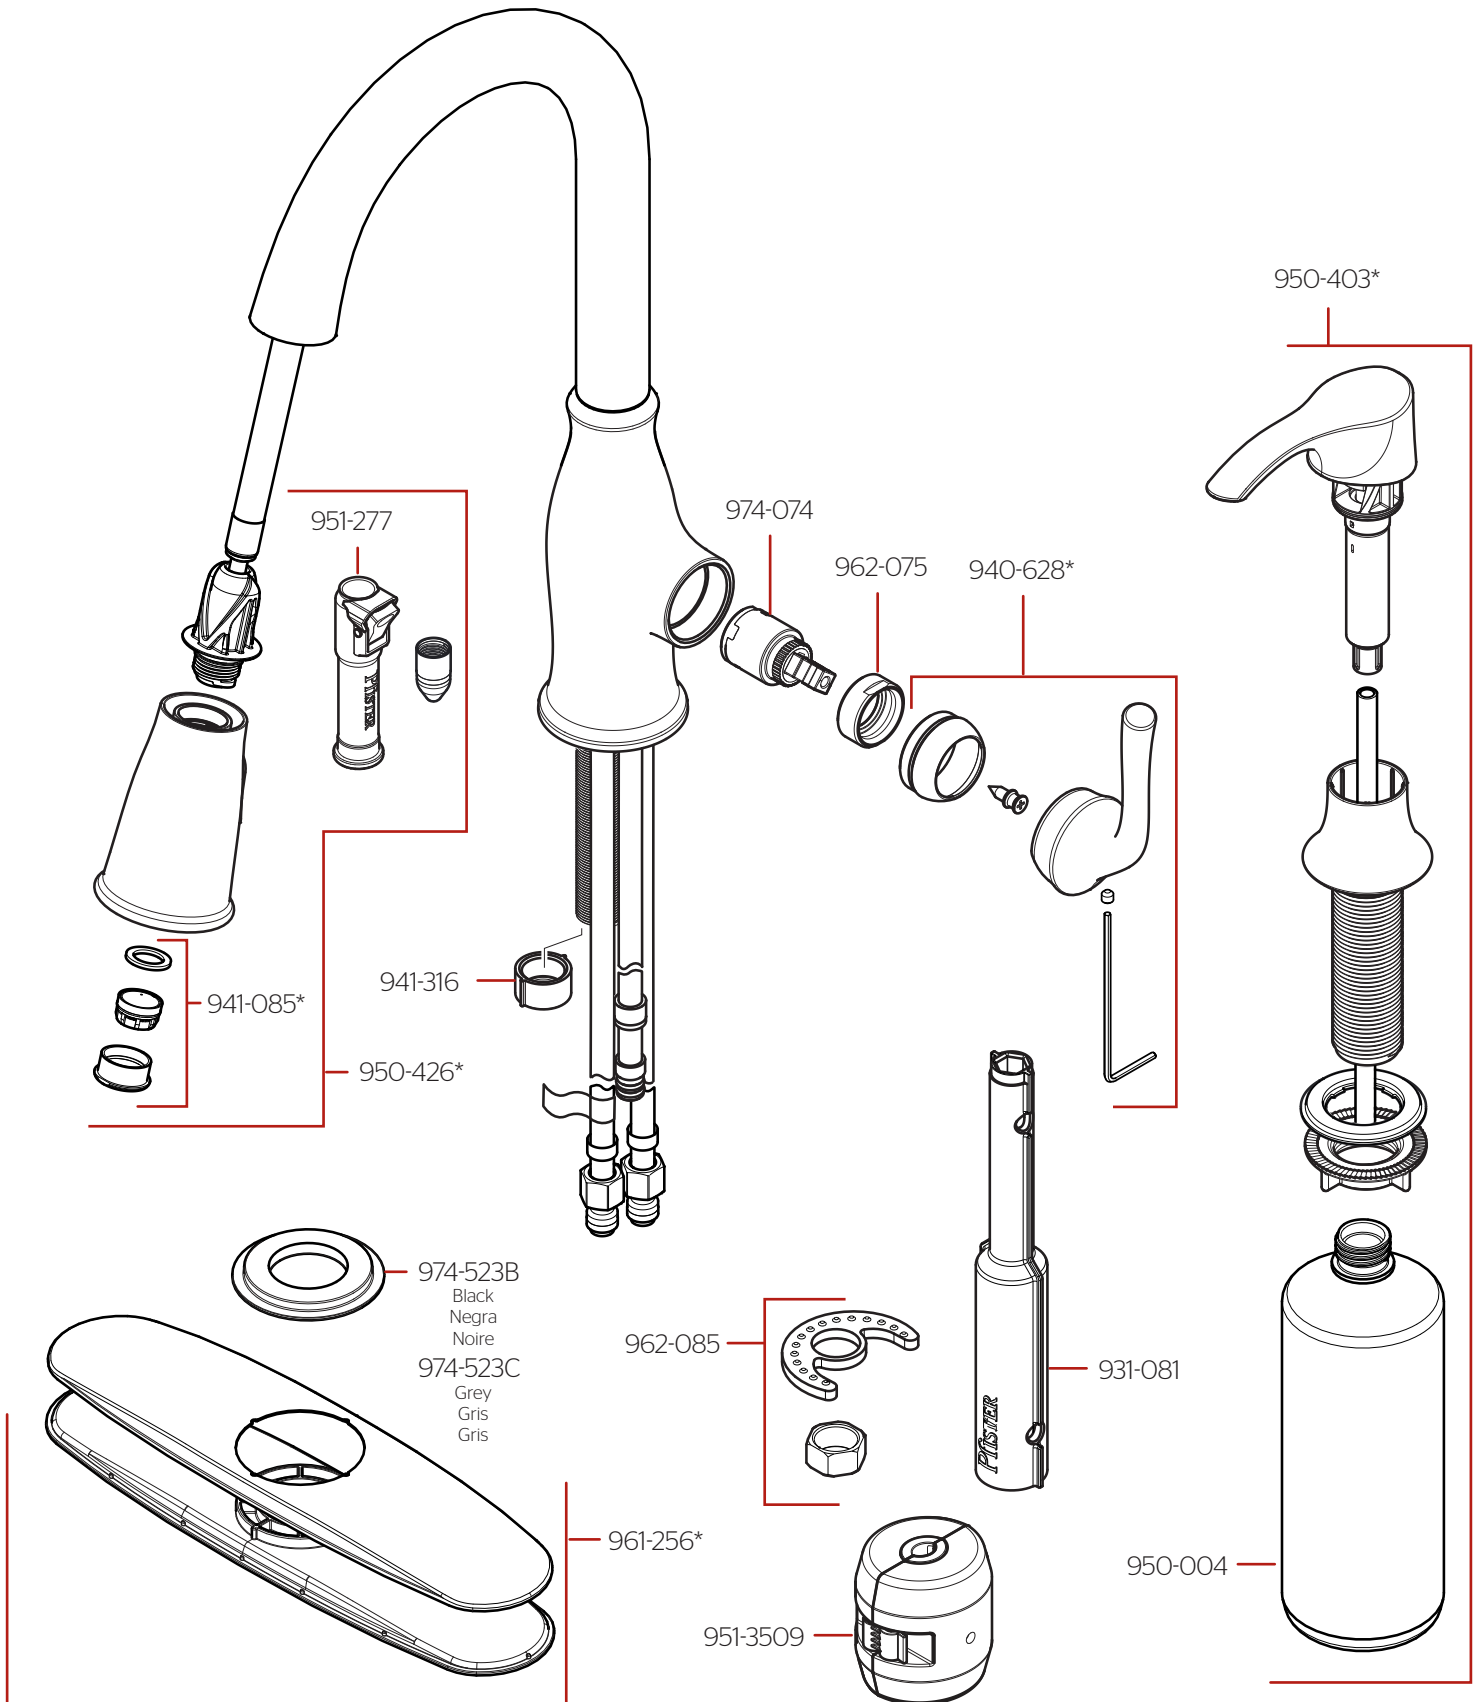

# F-529-7RSSR • Parts Explosion • Hoja de Despiece • Vue Éclatée des Pièces

	English	Español	Français
*	Replace * with Finish Letter	Reemplaza * con letra de acabado	Remplace * avec la lettre de finition
A	Polished Chrome	Cromo Pulido	Chrome Poli
B	Matte Black	Negra Mate	Noir Mat
GS	Stainless Steel with Spot Defense	Acero Inoxidable con Spot Defense	Acier Inoxydable avec Spot Defense
Y	Tuscan Bronze	Bronce Toscano	Bronze Le Toscan