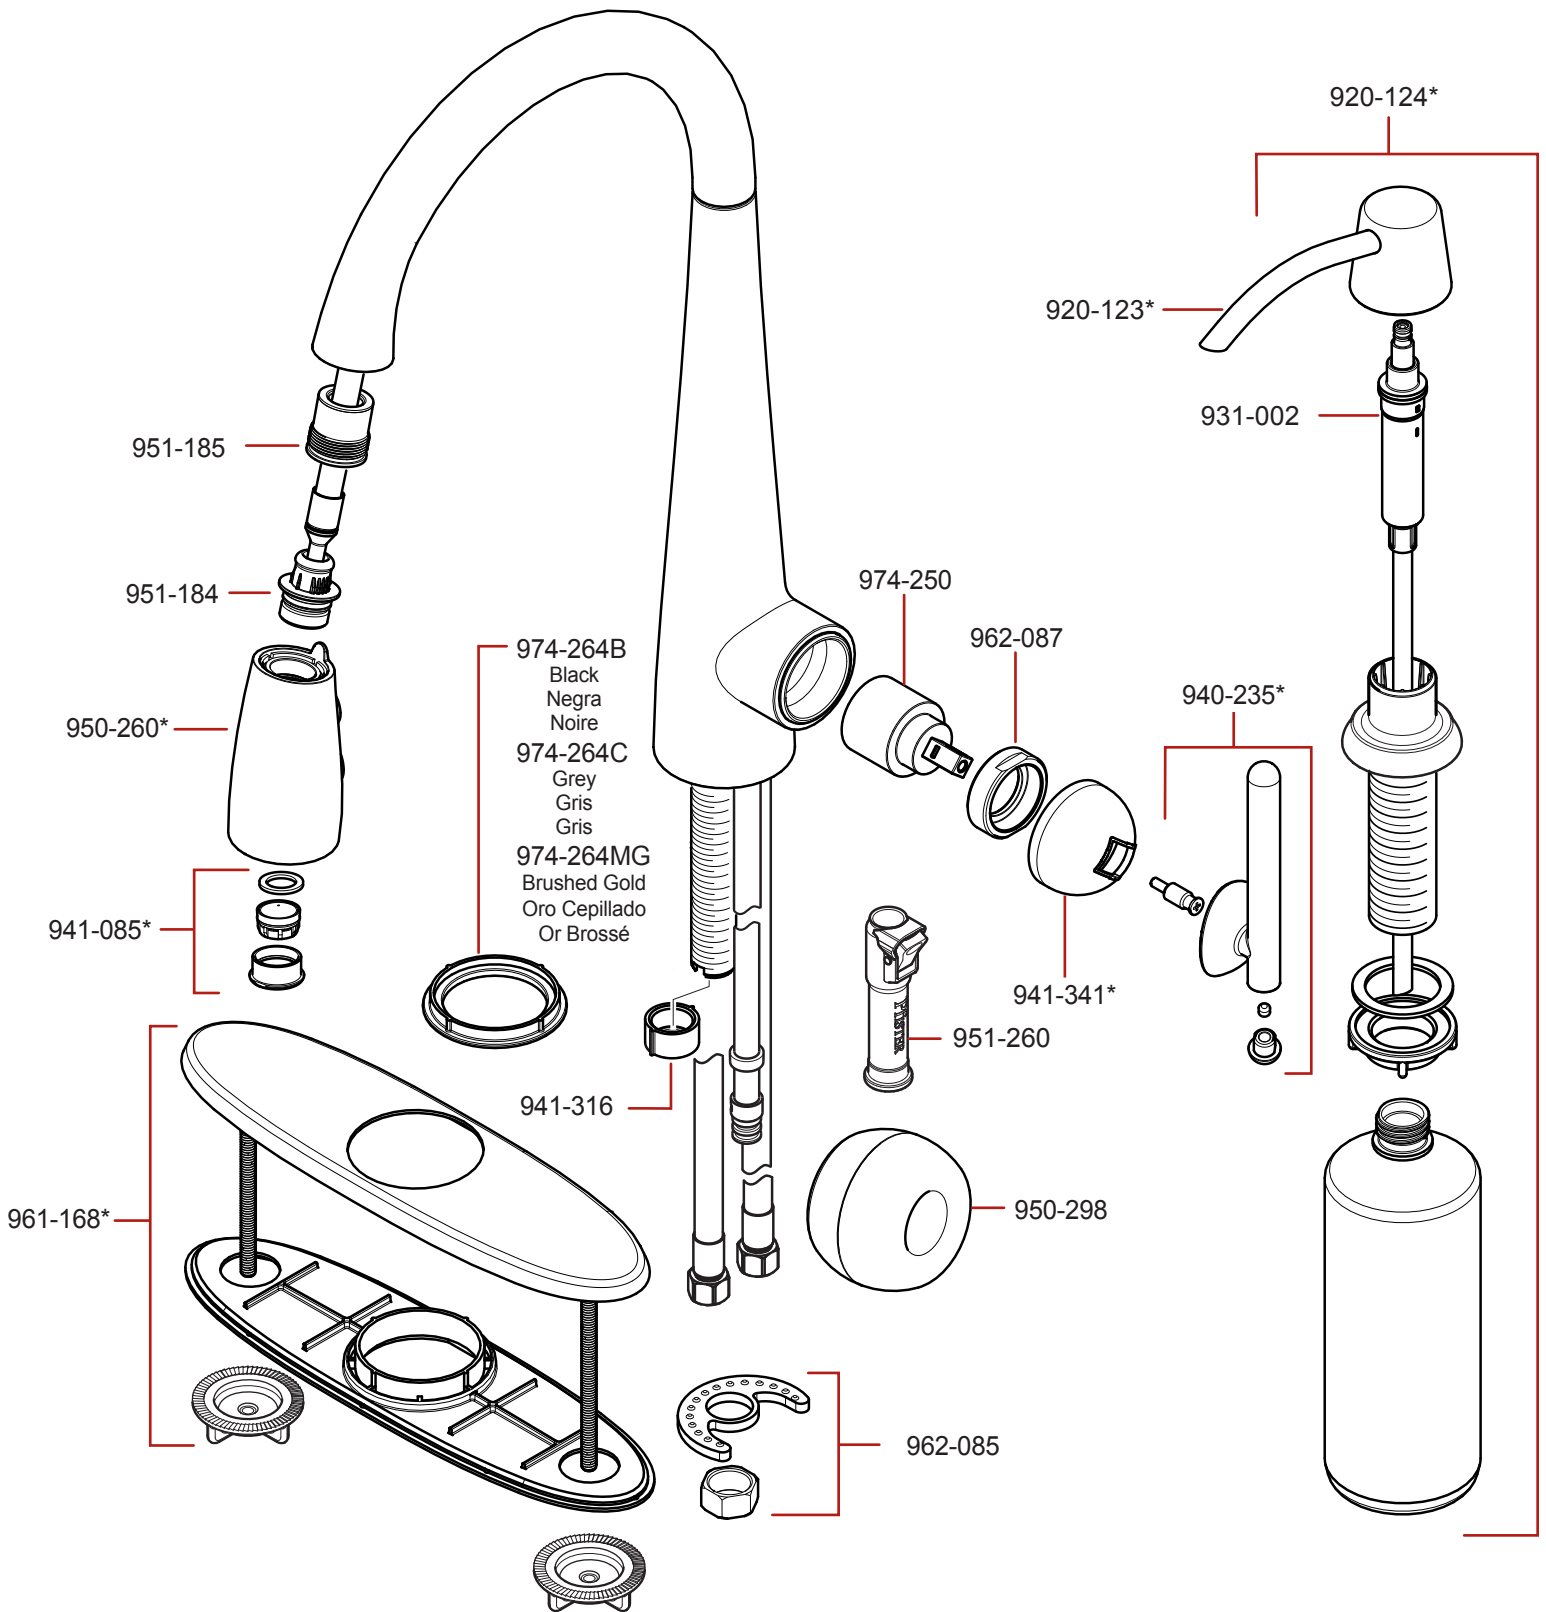

**GT529-SM Parts Explosion • Despiece de piezas • Vue éclatée des pièces**

	English	Español	Français
*	Replace * with Finish Letter	Sustitue * con la letra de acabado	Remplace * avec la lettre de finition
A	Polished Chrome	Cromo Pulido	Chrome Poli
B	Black	Negra	Noire
BG	PVD Brushed Gold	PVD Oro Cepillado	PVD Or Balayé
D	PVD Polished Nickel	PVD Niquel Pulido	PVD Nickel Poli
S	Stainless Steel	Acero Inoxidable	Acier Inoxydable