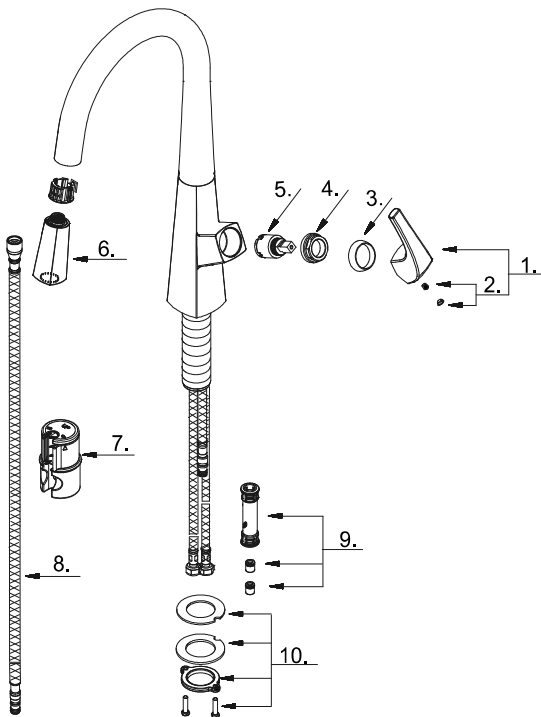

GERBER®

D454419 Vaughn®

Single Handle Pull-Down Kitchen Faucet *Robinet de cuisine à une manette avec douchette rétractable*

Grifo de cocina extraíble de una manija

Part Name	Nom de la pièce	Nombre de Parte	Part # # de pièce # de Parte
1⊙ Metal Handle Assembly	<i>Assemblage de manette en métal</i>	<i>Ensamblaje de manija metálicas</i>	A602835
2 Index Button	<i>Bouton d'index</i>	<i>Índice de botones</i>	A66D558
3⊙ Trim Ring	<i>Capuchon de garniture</i>	<i>Tapa ornamental</i>	A103324
4 Adjusting Ring	<i>Bague de réglage</i>	<i>Anillo de ajuste</i>	A104361
5 Ceramic Disc Cartridge	<i>Cartouche à disque en céramique</i>	<i>Cartucho de disco cerámico</i>	DA507906N
6⊙ Pull-Down Spray Head 1.75gpm	<i>Tête de douchette</i>	<i>Cabeza del rociador</i>	GA568022N
7 Weight	<i>Poids</i>	<i>Pesas</i>	DA504742GR
8 Supply Hose Assembly	<i>Tuyau d'alimentation</i>	<i>Manguera de suministro</i>	GA515111W
9⊙ Hose Adapter	<i>Adaptateur de tuyau</i>	<i>Adaptador de manguera</i>	A663123N
10 Mounting Hardware	<i>Assemblage du matériel de fixation</i>	<i>Ensamblaje de ferreteria de montaje</i>	A66D401

D454419

- ⊙ Please see www.gerber-us.com or current price list for available finishes. Finish is defined by additional suffix.
Veillez consulter le site Web www.gerber-us.com ou la liste actuelle de prix pour connaître les finis offerts. Le fini est déterminé par le suffixe supplémentaire.
Por favor visite www.gerber-us.com o la lista actual de precios para ver los acabados disponibles. Los acabados se diferencian mediante un sufijo adicional.