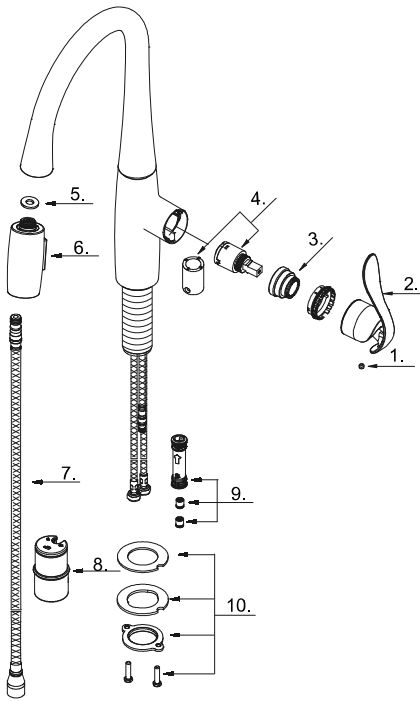

GERBER®

D454012 Selene®

Single Handle Pull - Down Kitchen Faucet *Robinet de cuisine à simple poignée avec douchette rétractable*

Grifo de cocina abatible de una manija

Part Name	Nom de la pièce	Nombre de Parte	Part # # de pièce # de Parte	
1	Screw (M5 * 5mm L)	Vis	Tornillo	A008003
2	Metal Handle Assembly	Assemblage de manette en métal	Ensamblaje de manija metálicas	A602816
3	Retainer Nut	Écrou de serrage	Tuerca de retención	A016011
4	Ceramic Disc Cartridge	Cartouche à disque en céramique	Cartucho de disco cerámico	DA613261N
5	Rubber Seal	Rondelle étanche	Sello	A058007N
6	Pull Down Spray Head 1.75gpm	Tête de douchette	Cabeza del rociador	GA568052N
7	Spray Hose	Boyau de douchette	Manguera del rociador	GA515111W
8	Weight	Poids	Pesas	DA504742GR
9	Hose Adaptor Assembly	Adaptateur de tuyau	Adaptador de manguera	A663123N
10	Mounting Hardware	Assemblage du matériel de fixation	Ensamblaje de ferreteria de montaje	A66D401

D454012

- ⦿ Please see www.gerber-us.com or current price list for available finishes. Finish is defined by additional suffix.
Veillez consulter le site Web www.gerber-us.com ou la liste actuelle de prix pour connaître les finis offerts. Le fini est déterminé par le suffixe supplémentaire.
Por favor visite www.gerber-us.com o la lista actual de precios para ver los acabados disponibles. Los acabados se diferencian mediante un sufijo adicional.