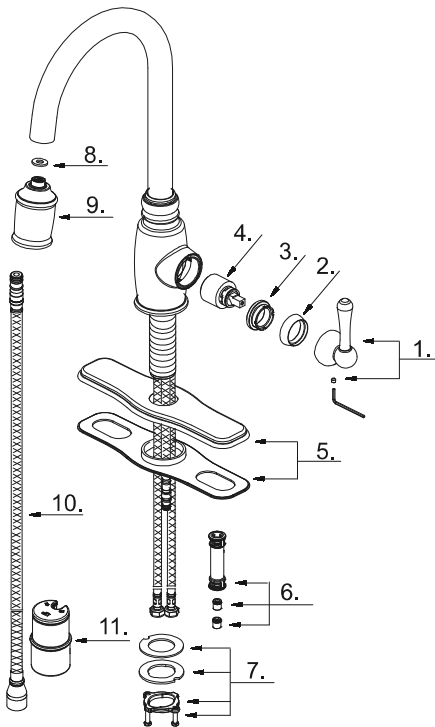

D454057

⊙ Please see www.gerber-us.com or current price list for available finishes. Finish is defined by additional suffix.

Veuillez consulter le site Web www.gerber-us.com ou la liste actuelle de prix pour connaître les finis offerts. Le fini est déterminé par le suffixe supplémentaire.

Por favor visite www.gerber-us.com o la lista actual de precios para ver los acabados disponibles. Los acabados se diferencian mediante un sufijo adicional.