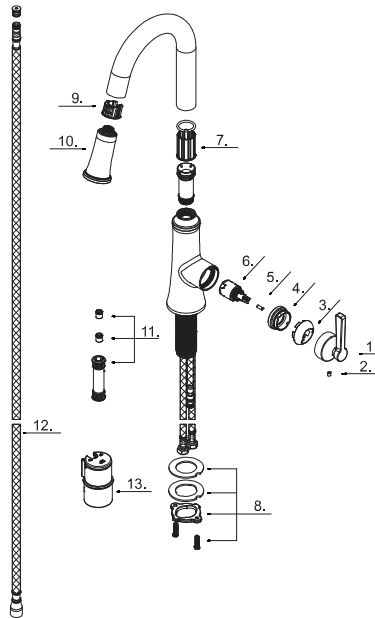

GERBER®

D150579 Northerly™

Single Handle Pull-Down Prep Faucet

Robinet de préparation à une seule poignée avec bec extensible

Grifo abatible de una manija para preparaciones

Part Name	Nom de la pièce	Nombre de Parte	Part # # de pièce # de Parte
1⊙ Metal Handle Assembly	Assemblage de manette en métal	Ensamblaje de manija metálicas	A079304
2 Index Button	Bouton d'index	Índice de botones	A008003
3⊙ Trim Ring	Garniture circulaire	Argolla ornamental	A508019
4 Adjusting Ring	Bague de réglage	Anillo de ajuste	A104363
5 Set Screw	Vis de blocage	Tornillo de presión	A075004
6 Ceramic Disc Cartridge	Cartouche à disque céramique	Cartucho de disco de cerámica	DA507906N
7⊙ Pattern Clip	Agrafe à motif	Clip de patrón	A012364GR
Pattern Clip (D150579BS)	Agrafe à motif	Clip de patrón	A012364KP
8 Mounting Hardware Assembly	Assemblage du matériel de fixation	Ensamblaje de ferreteria de montaje	A603171
9⊙ Hose Guide	Guide de tuyau	Guía de manguera	A032174GR
Hose Guide (D150579BS)	Guide de tuyau	Guía de manguera	A032174KP
10⊙ Pull Down Spray Head	Tête de douchette	Cabeza del rociador	GA568023N
11 Hose Adapter Assembly	Assemblage d'adaptateur de boyau	Ensamblaje del adaptador de manguera	A663123N
12⊙ Spray Hose	Tuyau d'alimentation d'eau	Tube de suministro de agua	GA515111W
13 Weigh	Poids	Pesas	DA504741

D150579