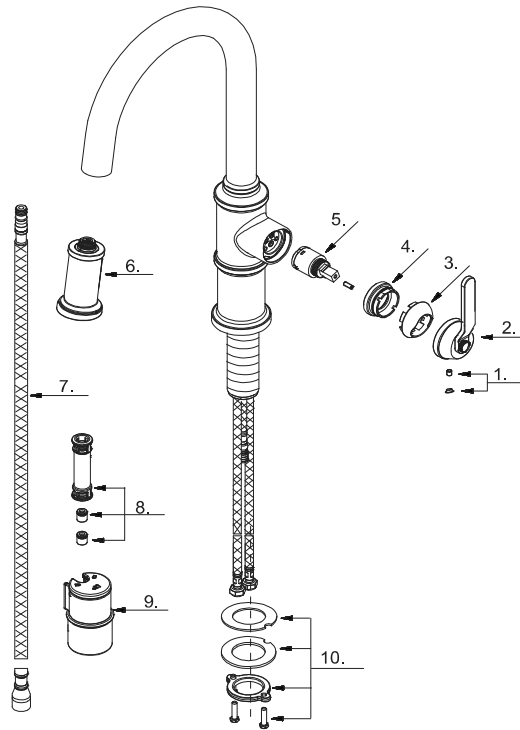

**GERBER®****D454437  
Kinzie®**

**Single Handle Pull-Down Kitchen Faucet**  
*Robinet de cuisine à une manette avec douchette rétractable*

*Grifo de cocina extraíble de una manija*

Part Name	Nom de la pièce	Nombre de Parte	Part # # de pièce # de Parte	
1	Index Button	Bouton d'index	Índice de botones	A66D558
2	Metal Handle Assembly	Assemblage de manette en métal	Ensamblaje de manija metálicas	A602207
3	Trim Ring	Garniture circulaire	Argolla ornamental	A508019
4	Adjusting Ring	Bague de réglage	Anillo de ajuste	A104363
5	Ceramic Disc Cartridge	Cartouche à disque en céramique	Cartucho de disco cerámico	DA507906N
6	Pull-Down Spray Head 1.75gpm	Tête de douchette	Cabeza del rociador	GA56804750N
7	Spray Hose	Tuyau d'alimentation d'eau	Tubo de suministro de agua	GA515111W
8	Hose Adapter Assembly	Assemblage d'adaptateur de boyau	Ensamblaje del adaptador de manguera	A663123N
9	Weight	Poids	Pesas	DA504742GR
10	Mounting Hardware Assembly	Assemblage du matériel de fixation	Ensamblaje de ferreteria de montaje	A66D401

**D454437**