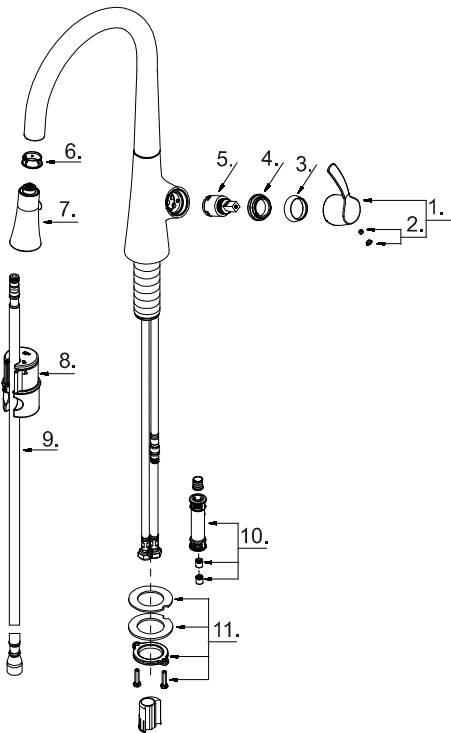

D454422

⊙ Please see www.gerberonline.com or current price list for available finishes. Finish is defined by additional suffix.

Veillez consulter le site Web www.gerberonline.com ou la liste actuelle de prix pour connaître les finis offerts. Le fini est déterminé par le suffixe supplémentaire.

Por favor visite www.gerberonline.com o la lista actual de precios para ver los acabados disponibles. Los acabados se diferencian mediante un sufijo adicional.