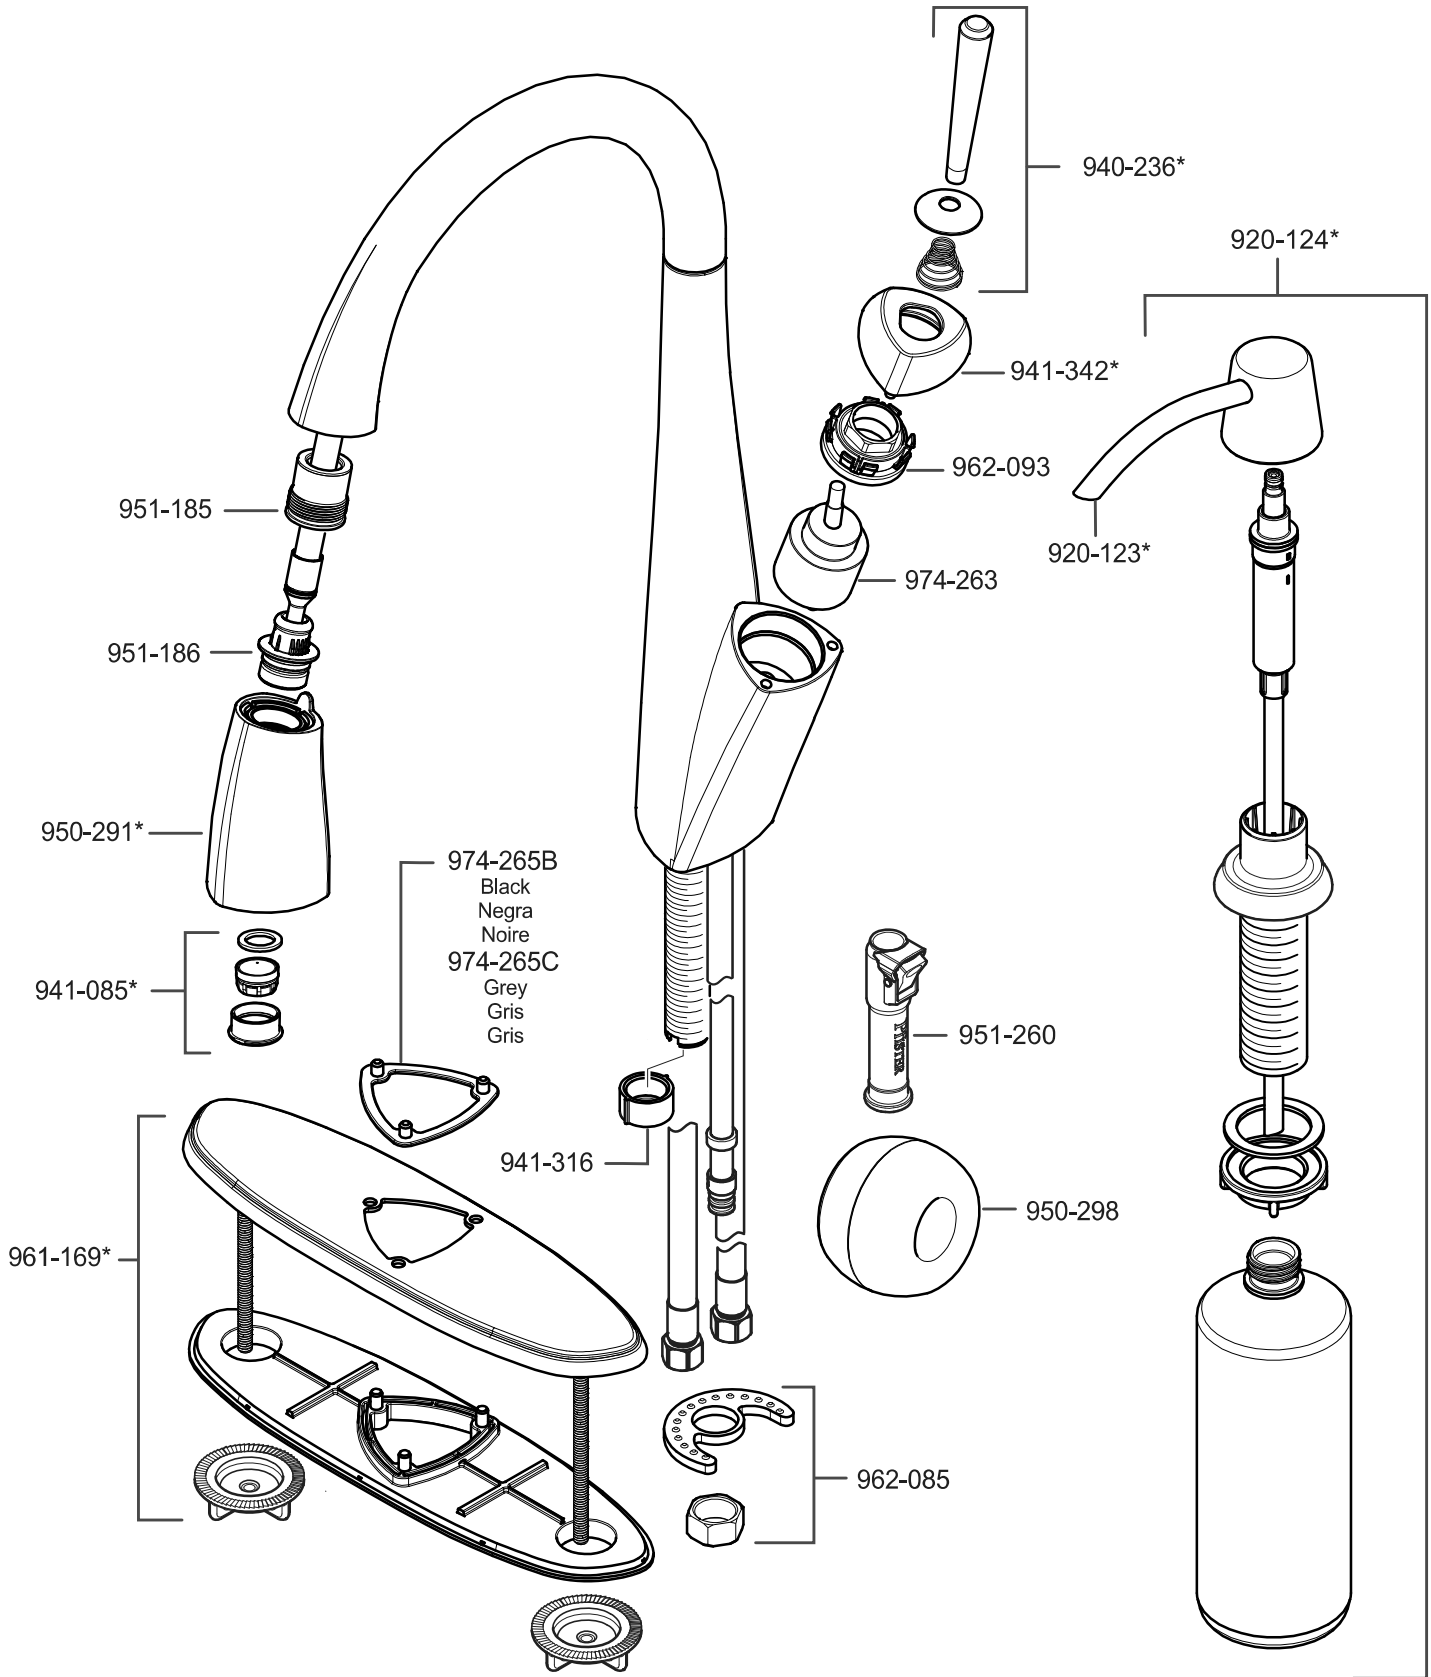

GT-529-MP Parts Explosion • Despiece de piezas • Vue éclatée des pièces

	English	Español	Français
*	Replace * with Finish Letter	Sustitue * con la letra de acabado	Remplace * avec la lettre de finition
A	Polished Chrome	Cromo Pulido	Chrome Poli
S	Stainless Steel	Acero Inoxidable	Acier Inoxydable