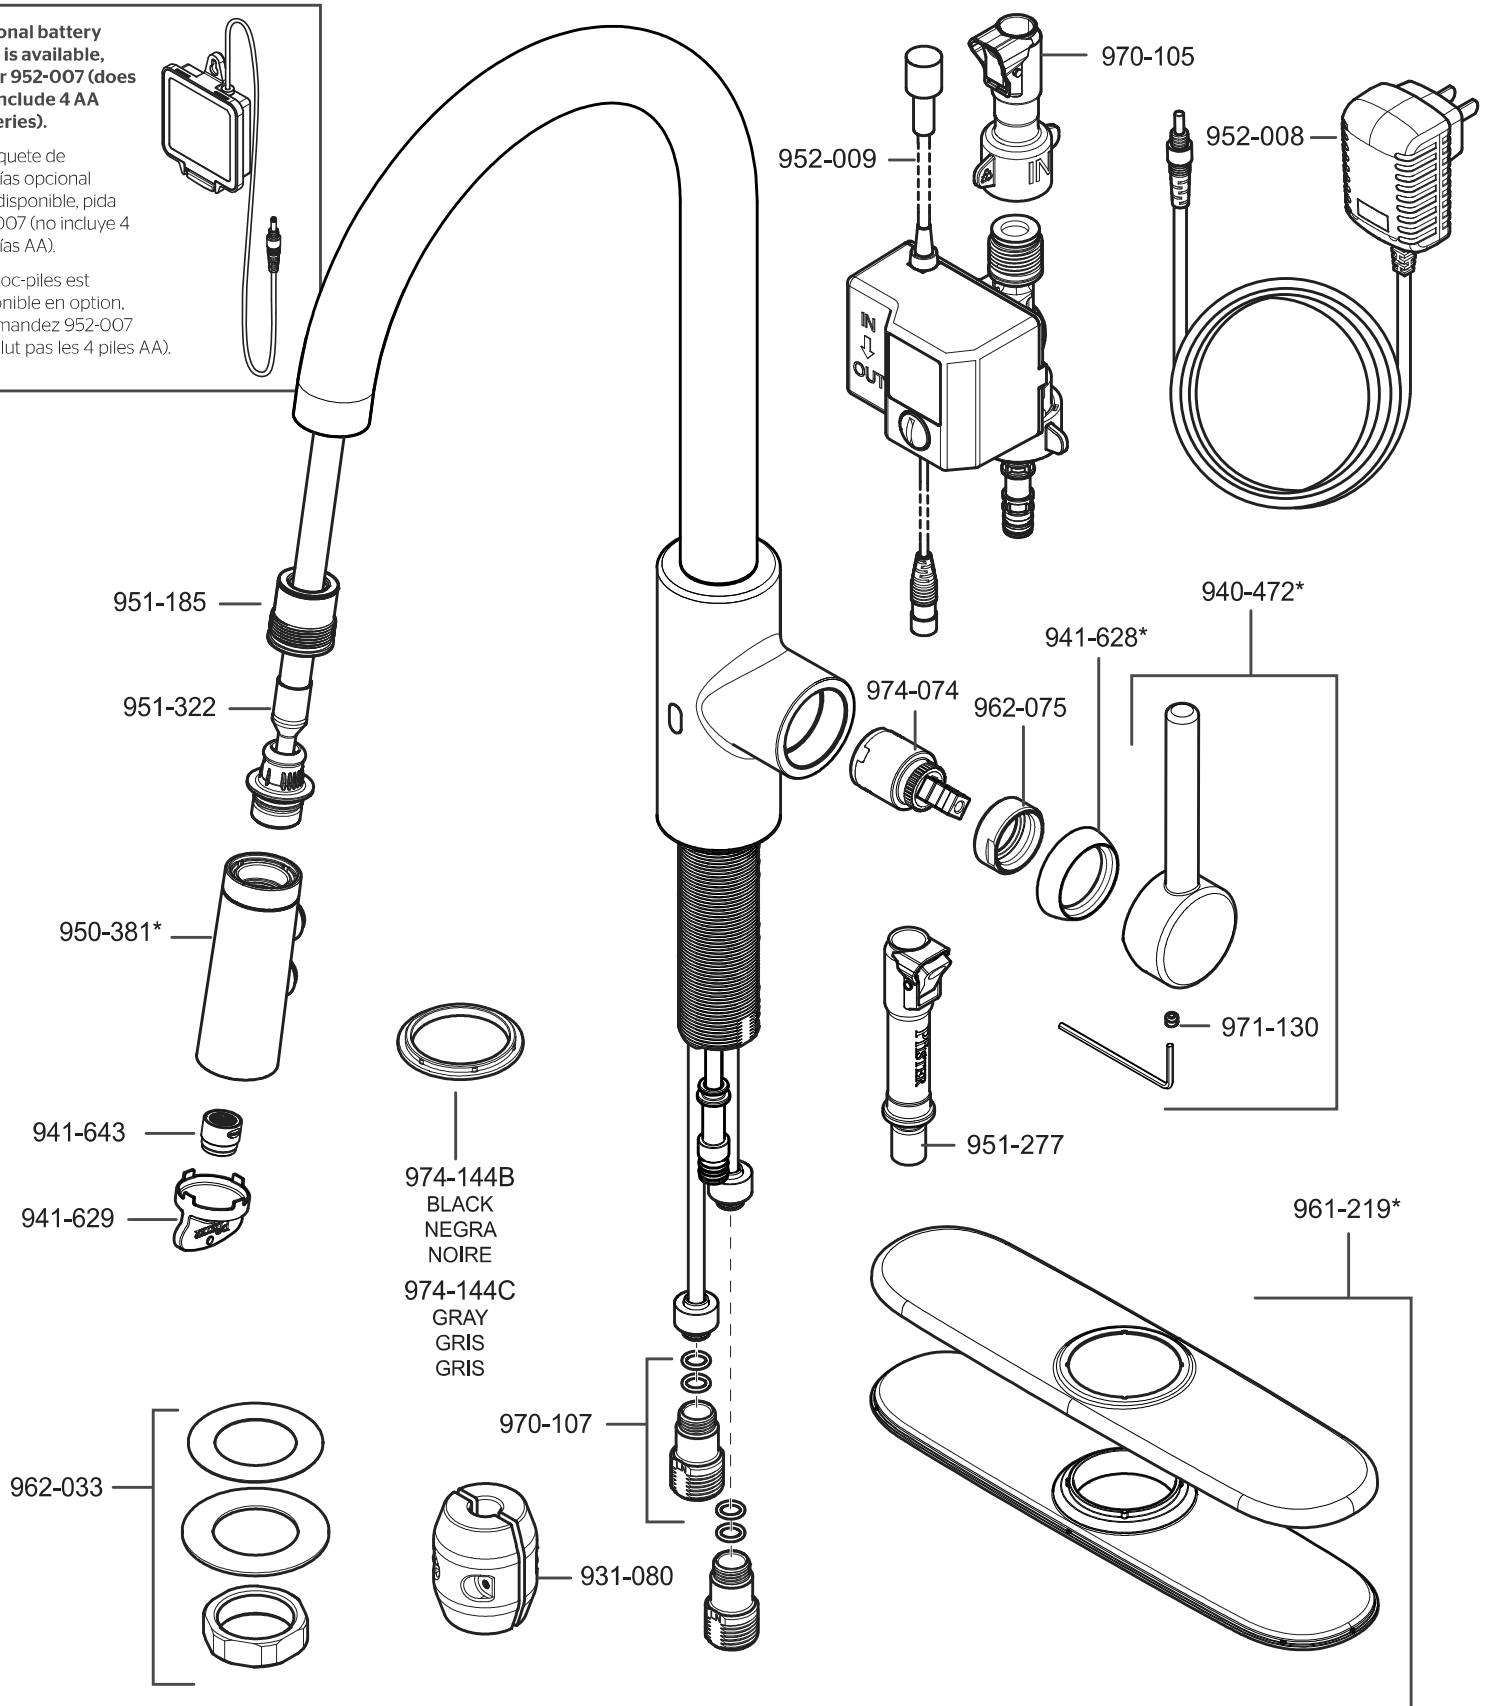

# LG529-ESA • Parts Explosion • Desglose de partes • Vue éclatée des pièces

Optional battery pack is available, order 952-007 (does not include 4 AA batteries).

El paquete de baterías opcional está disponible, pida 952-007 (no incluye 4 baterías AA).

Un bloc-piles est disponible en option, commandez 952-007 (n'inclut pas les 4 piles AA).

	English	Español	Français
*	Replace * with Finish Letter	Cambio * con letra terminal	Remplacer * avec la lettre du fini
A	Polished Chrome	Cromo Pulido	Chrome Poli
B	Black	Negra	Noire
S	Stainless Steel	Acero Inoxidable	Acier Inoxydable