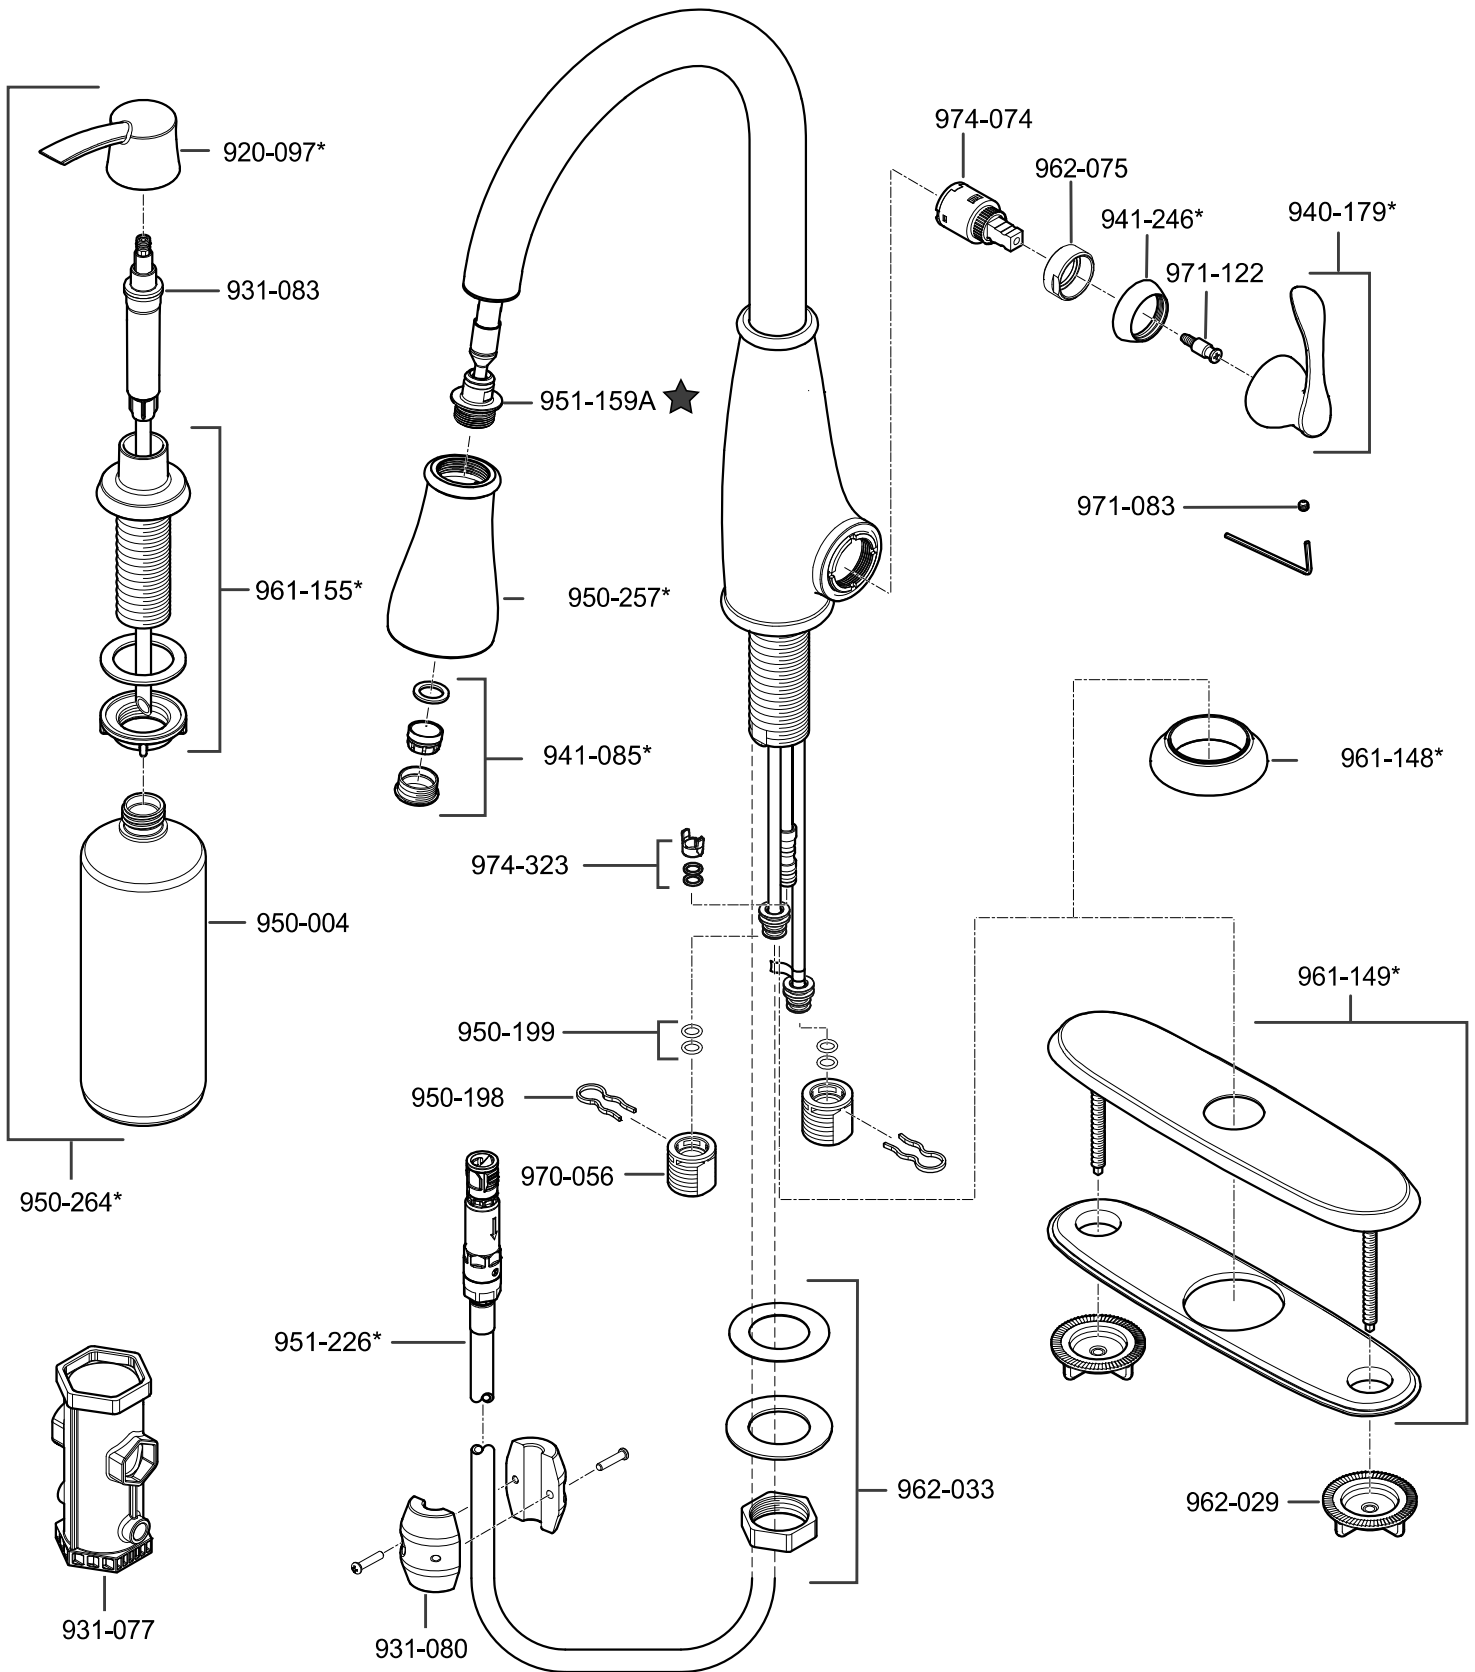

F-529-7AY • Parts Explosion • Despiece de piezas • Vue éclatée des pièces

	English	Español	Français
*	Replace * with Finish Letter	Sustitue * con la letra de acabado	Remplace * avec la lettre de finition
S	Stainless Steel	Acero Inoxidable	Acier Inoxydable
Y	Tuscan Bronze	Bronze Toscano	Bronze Le Toscan

★ Contains ASME A112.18.3-Certified check valves
 Contiene válvulas de chequeo certificadas por ASME A112.18.3
 Contient des valves contrôle certifiées par ASME A112.18.3