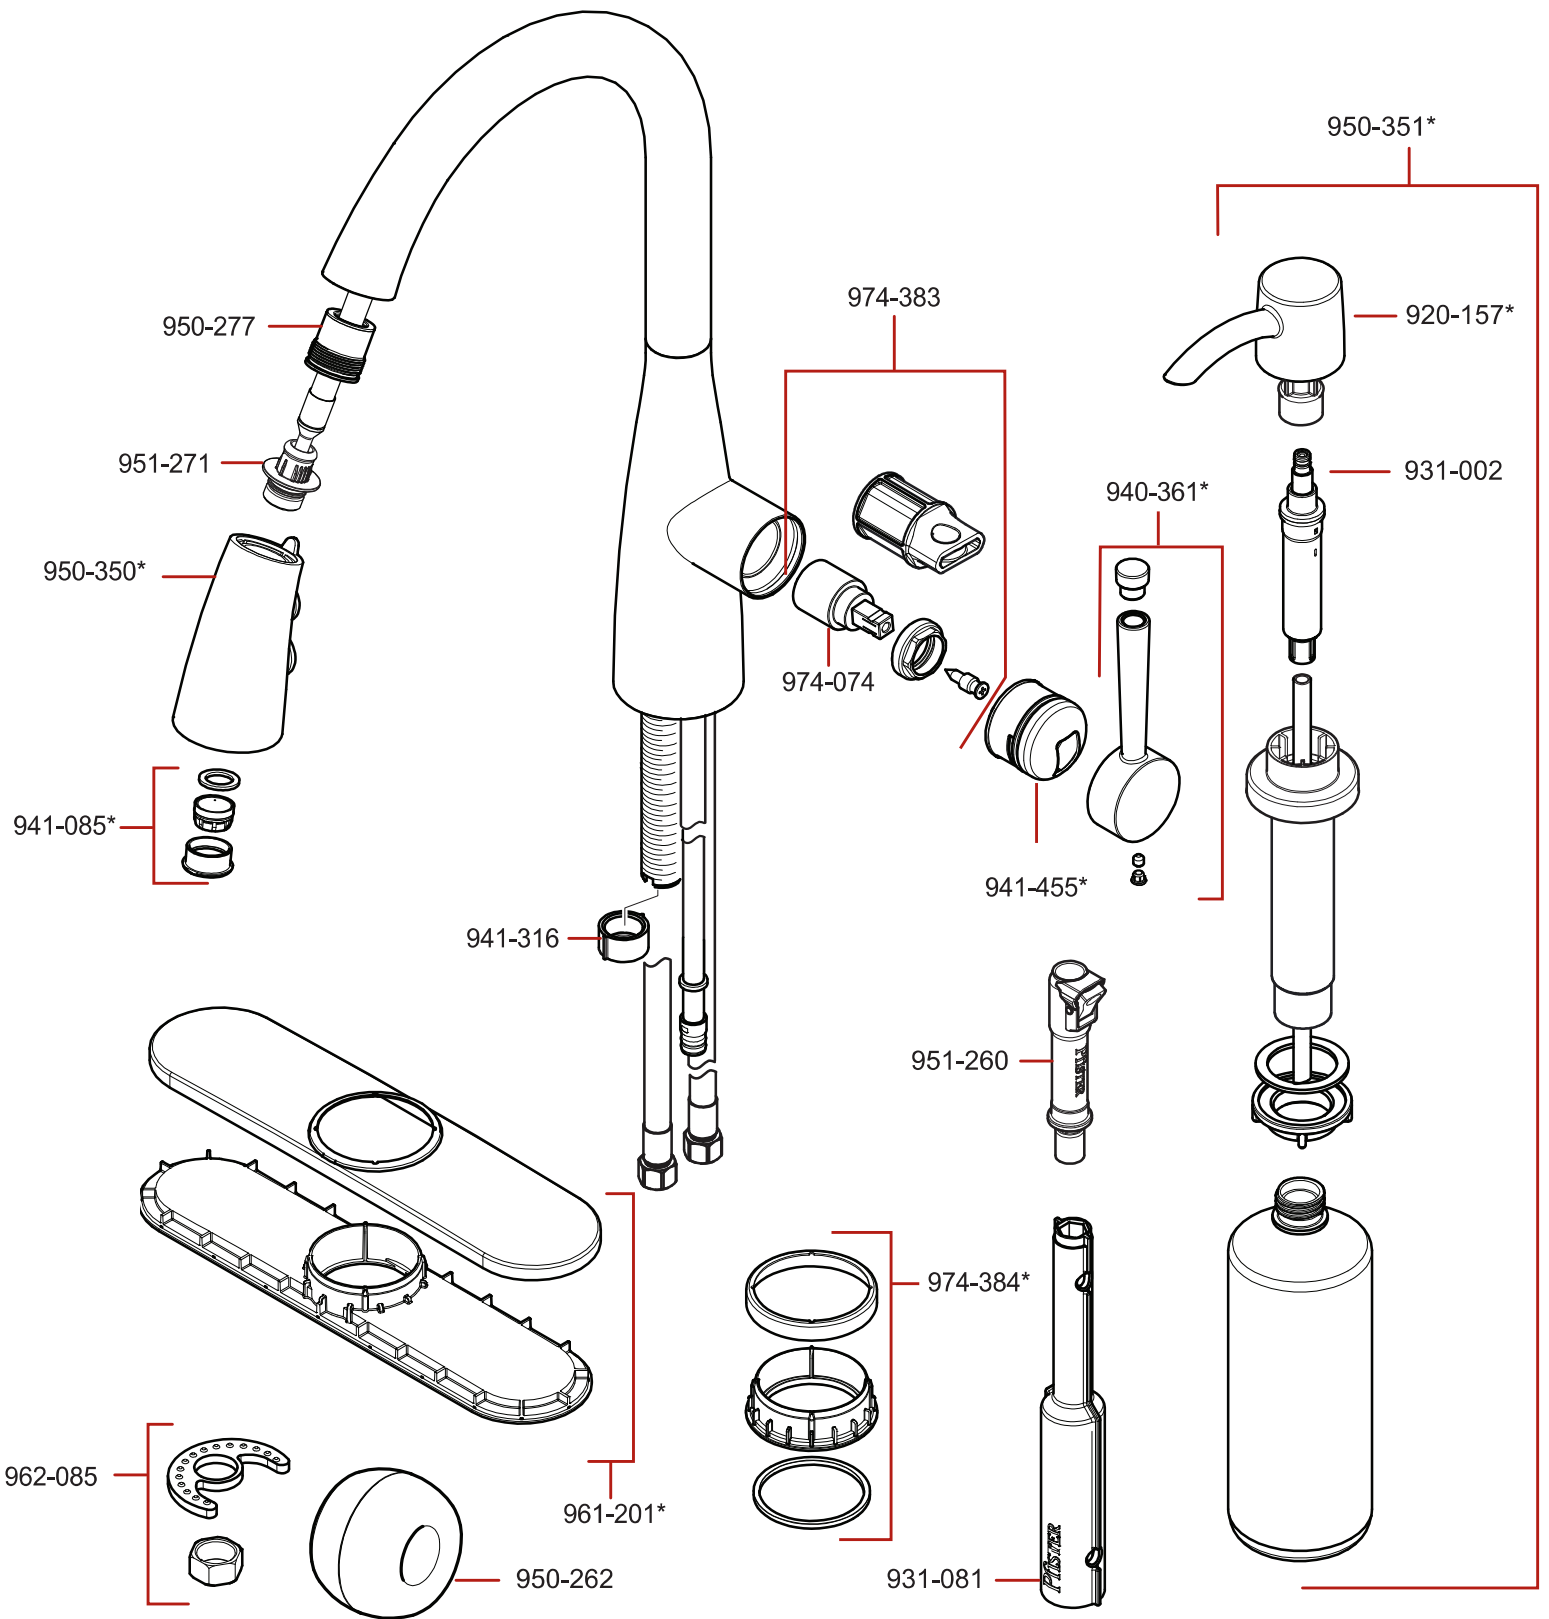

F529-7RY • Parts Explosion • Despiece de piezas • Vue éclatée des pièces

	English	Español	Français
*	Replace * with Finish Letter	Sustitue * con la letra de acabado	Remplace * avec la lettre de finition
A	Polished Chrome	Cromo Pulido	Chrome Poli
B	Black	Negra	Noire
S	Stainless Steel	Acero Inoxidable	Acier Inoxydable