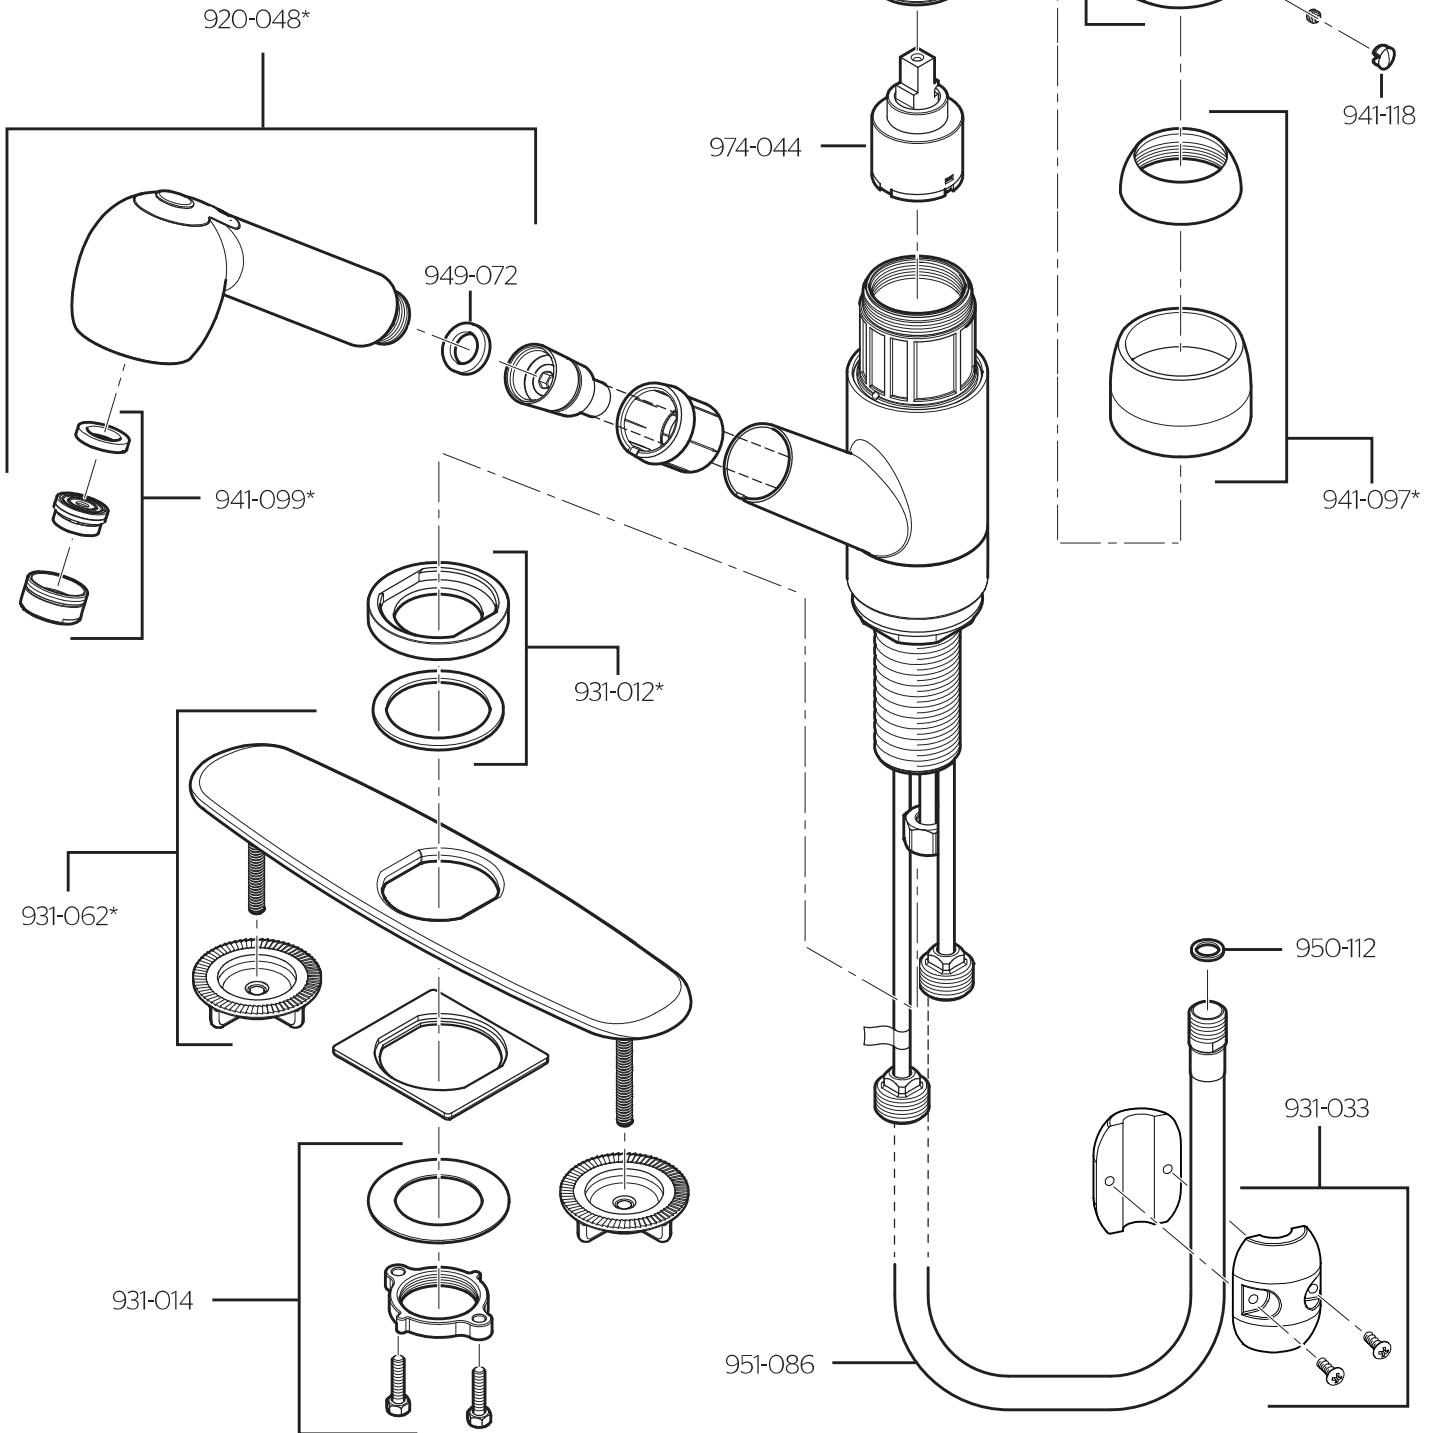

■ G133 ■

940-076\*

	English	Español	Français
*	Letter Designates Finish	La Letra Indica el Terminado	La Lettre Designe La Fini
A	Polished Chrome	Cromo Pulido	Chrome Poli
S	Stainless Steel	Acero Inoxidable	Acier Inoxydable
W	White	Blanco	Blanc
Y	Tuscan Bronze	Bronce Toscano	Bronze LE Toscan

**Pfister®**

19701 DaVinci  
 Lake Forest, CA 92610  
 Phone: 1-800-Pfaucet  
[www.pfisterfaucets.com](http://www.pfisterfaucets.com)

**Spectrum** Brands | Hardware & Home Improvement