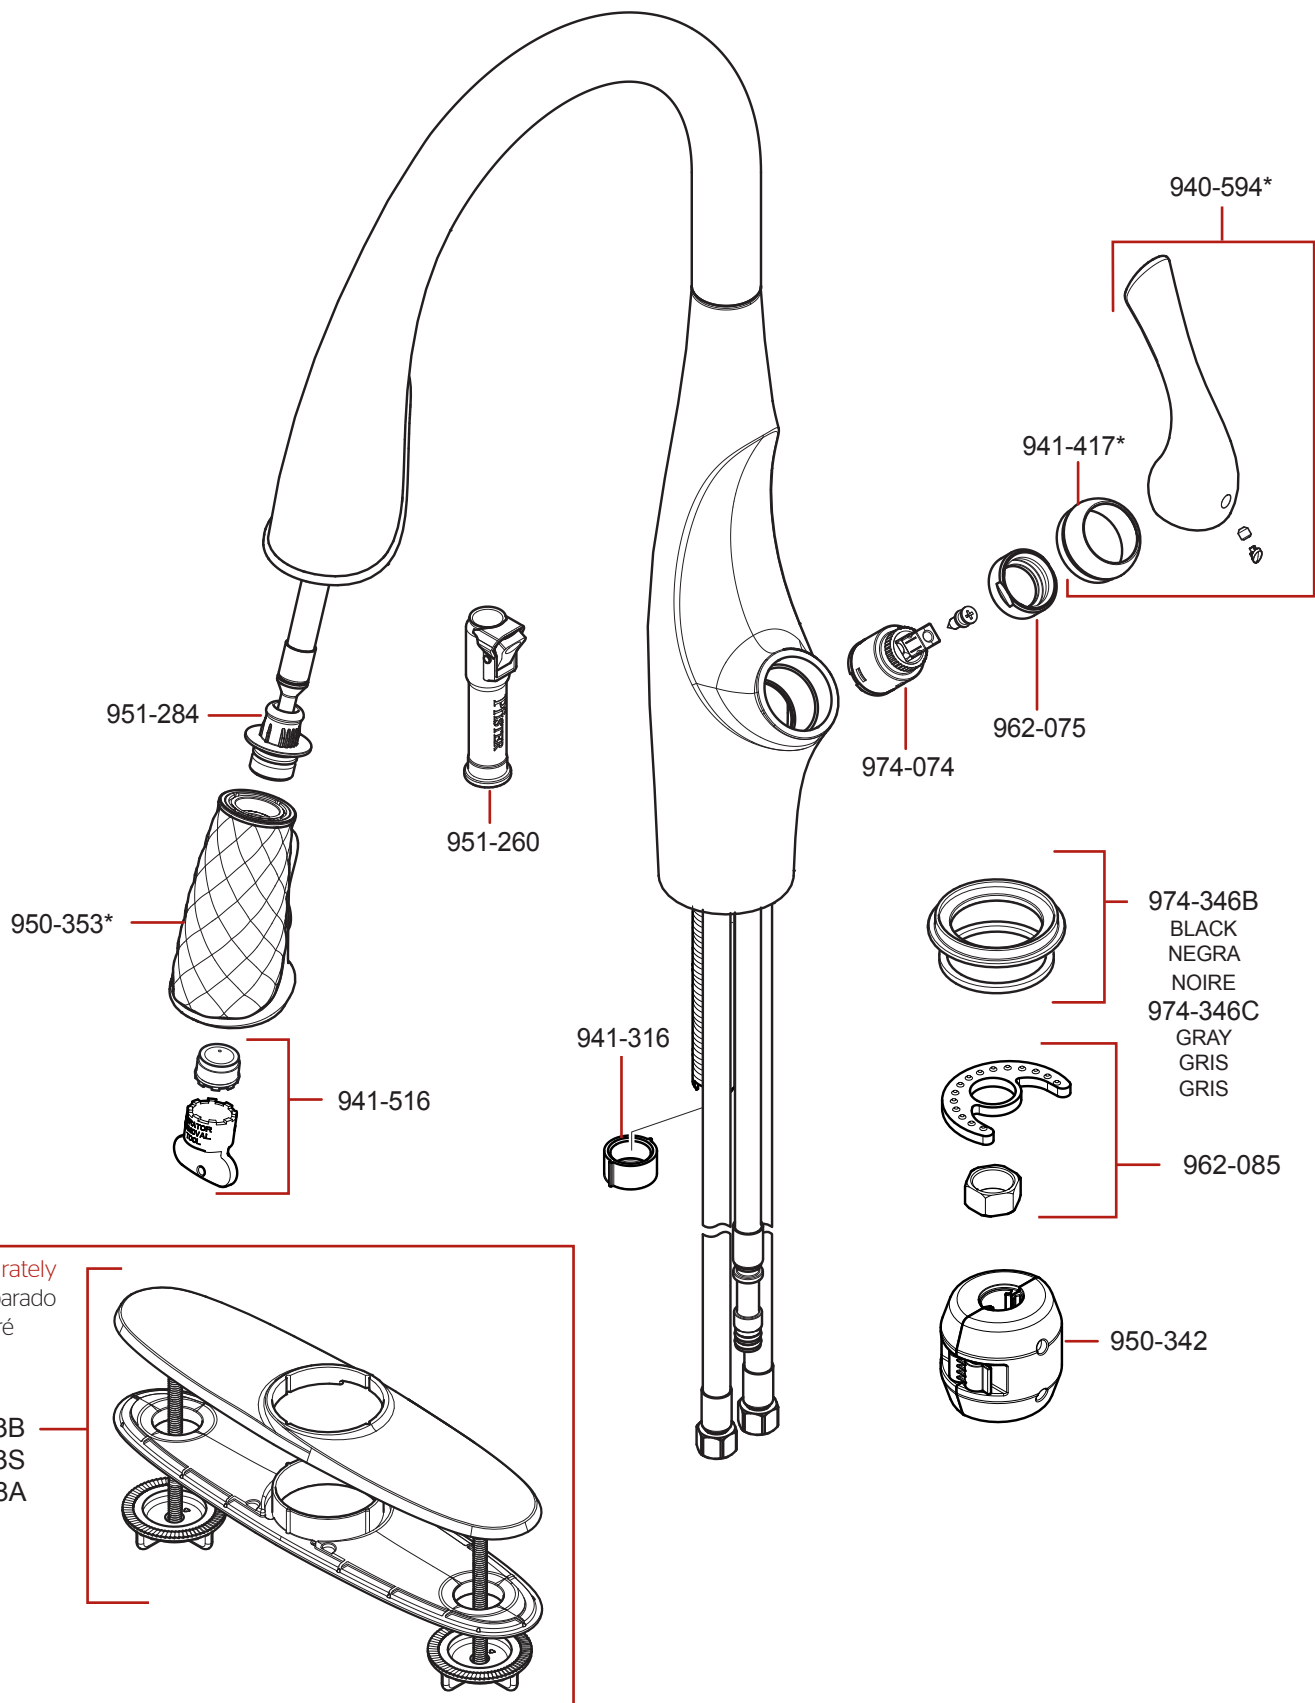

GT529-IH • Parts Explosion • Despiece de piezas • Vue éclatée des pièces

	English	Español	Français
*	Replace * with Finish Letter	Sustitue * con la letra de acabado	Remplace * avec la lettre de finition
A	Polished Chrome	Cromo Pulido	Chrome Poli
B	Black	Negra	Noire
S	Stainless Steel	Acero Inoxidable	Acier Inoxydable