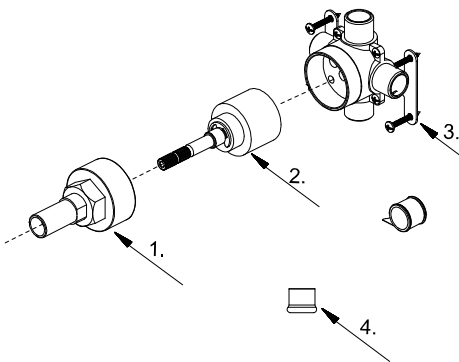

**One Handle Four-Port Shower Diverter**  
*Inverseur de douche à quatre orifices et une manette*  
*Cambiador de flujo de agua para ducha con cuatro conexiones y una manija*

Part Name	Nom de la pièce	Nombre de Parte	Part # # de pièce # de Parte
1 <sup>⊙</sup> Lock Nut	Écrou de blocage	Contratuerca	A009058-T
2 Diverter Cartridge	Cartouche d'inverseur	Cartucho del cambiador de flujo	DA507850
3 Mounting Bracket	Support de fixation	Soporte de montaje	A603014
4 Plug	Bouchon	Tapón	A039933