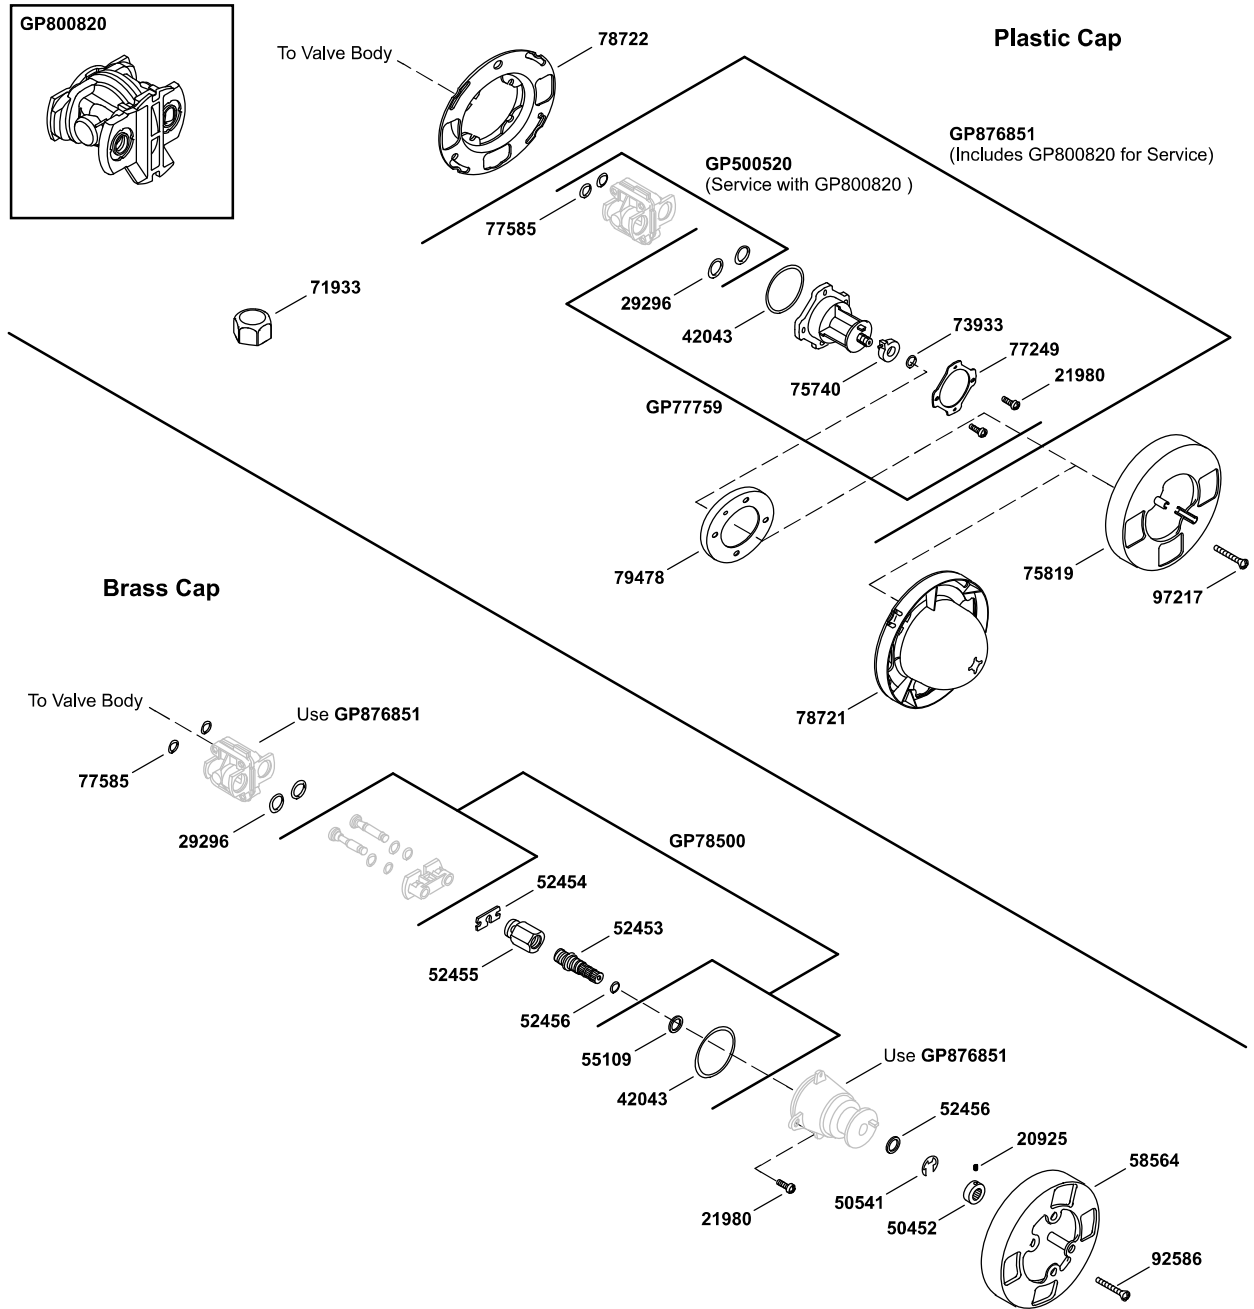

Rite-Temp(R) pressure-balancing valve

Pressure-balancing valve with push-button diverter
K-305-K

Rite-Temp(R) pressure-balancing valve

Pressure-balancing valve with push-button diverter
K-305-K

79638
Use/Utiliser/Utilice
K-305-KS

To Internal Components
Vers les composants internes
A los componentes internos

20961

■ **30495**

K-305-KS, K-R305-KS

71933

To Internal Components
Vers les composants internes
A los componentes internos

1086745

1083638

■ **77148**
Consists of 1 each
Consta de 1 de cada uno
30495
76992

73429
Use/Utiliser/Utilice
K-305-KS

To Internal Components
Vers les composants internes
A los componentes internos

20961

■ **76992**