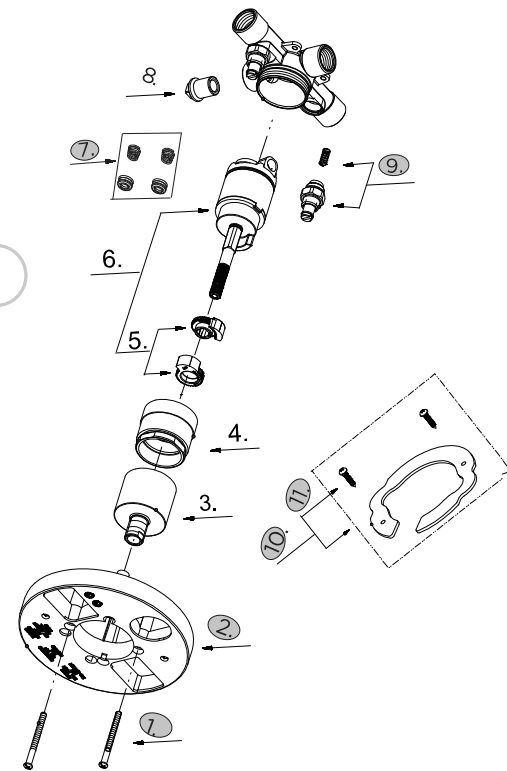

GERBER

GS-323-PK(00GS323PK)

Gerber PLUS™

Tub/Shower Pressure Balance Valve
Valve à régulatrice de pression pour bain et douche
Válvula presión balanceada, ducha y bañera

Illustrated Parts List / Liste de pièces illustrée / Lista ilustrada de partes

Model #	Description	Description	Descripción
GS-323-PK	CPVC Connections, with Stops - Rough Brass	Raccords CPVC, avec valves d'arrêt - Laiton brut	Conexiones CPVC, con graduaciones - Bronce rústico

Part Name	Nom de la pièce	Nombre de Parte	Part # # de pièce # de Parte
1. Plaster Guard Screw (3/16" - 24 * 2-3/16" L)	Vis du protège-plâtre (3/16 po - 24 * 2-3/16 po L)	Tornillo de placa de pared (3/16" - 24* 2-3/16" L)	A008241
2. Plaster Guard	Protège-plâtre	Placa para pared	A127211GR
3°. Retainer Nut	Écrou de blocage	Tuerca de secure	GA016257
4°. Trim Cap	Capuchon de garniture	Tapa ornamental	GA103310
5. Temperature limit stops	Régulateur de température	Dispositivo para limitar la temperatura	GA603570
6. Washerless Cartridge Assembly	Assemblage de Cartouche sans rondelle	Ensamblaje de Cartucho sin arandela	GA507047
7. Seat & Springs	Siège et ressort	Asiento y resorte	A663002
8. Valve Outlet Plug	Soupape de l'orifice de sortie	Tapón de salida de la válvula	GA039933
9. Check Valve	Clapet de non-retour	Válvula de control	A507184
10. Mounting Bracket	Support de fixation	Soporte de montaje	A603493
11. Thin Wall Kit Screw	Vis du nécessaire d'installation sur mur mince	Tornillo del conjunto para pared delgada	A008664

Replacement parts, call : / Les pièces de rechange, appelez : / Partes de reemplazo, llame : **1-888-648-6466**

www.gerberonline.com

GS-323-PK/12-15