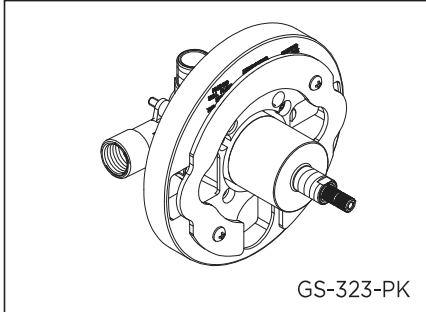

GERBER

GS-323-PK(00GS323PK)

Gerber PLUS™

Tub/Shower Pressure Balance Valve
Valve à régulatrice de pression pour bain et douche
Válvula presión balanceada, ducha y bañera

Illustrated Parts List / Liste de pièces illustrée / Lista ilustrada de partes

Model #	Description	Description	Descripción
GS-323-PK	CPVC Connections, with Stops - Rough Brass	Raccords CPVC, avec valves d'arrêt - Laiton brut	Conexiones CPVC, con graduaciones - Bronce rústico

Part Name	Nom de la pièce	Nombre de Parte	Part # # de pièce # de Parte
1. Plaster Guard Screw (3/16" - 24 * 2-3/16" L)	Vis du protège-plâtre (3/16 po - 24 * 2-3/16 po L)	Tornillo de placa de pared (3/16" - 24* 2-3/16" L)	A008241
2. Plaster Guard	Protège-plâtre	Placa para pared	A127211GR
3°. Retainer Nut	Écrou de blocage	Tuerca de secure	GA016257
4°. Trim Cap	Capuchon de garniture	Tapa ornamental	GA103310
5. Temperature limit stops	Régulateur de température	Dispositivo para limitar la temperatura	GA603570
6. Washerless Cartridge Assembly	Assemblage de Cartouche sans rondelle	Ensamblaje de Cartucho sin arandela	GA507047
7. Seat & Springs	Siège et ressort	Asiento y resorte	A663002
8. Valve Outlet Plug	Soupape de l'orifice de sortie	Tapón de salida de la válvula	GA039933
9. Check Valve	Clapet de non-retour	Válvula de control	A507184
10. Mounting Bracket	Support de fixation	Soporte de montaje	A603493
11. Thin Wall Kit Screw	Vis du nécessaire d'installation sur mur mince	Tornillo del conjunto para pared delgada	A008664